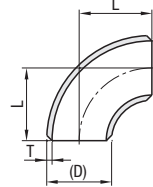

## 90° Elbow Short

RoHS 10

Type	Material
WEJES	SUS304W

Part Number		(D)	L	T	Unit Price	
Type	No.				1 - 9 pc(s)	10 - 30 pcs.
WEJES	25A	34	25.4	2.8		
	32A	42.7	31.8	2.8		

For orders larger than indicated quantity, please check with WOS.

## 90° Elbow Long

RoHS 10

Type	Material
WEJELS	SUS304W

Part Number		(D)	L	T	Unit Price	
Type	No.				1 - 9 pc(s)	10 - 30 pcs.
WEJELS	15A	21.7	38.1	2.1		
	20A	27.2	38.1	2.1		
	25A	34	38.1	2.8		
	32A	42.7	47.6	2.8		