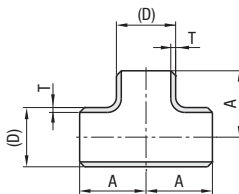

RoHS 10

Type	Material
WEJTS	SUS304W