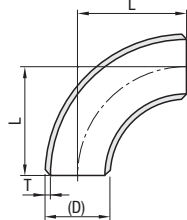

## 90° Elbow Short

RoHS 10

Type	Material
WEJES	SUS304W

Part Number		(D)	L	T	Unit Price	
Type	No.				1 - 9 pc(s)	10 - 30 pcs.
WEJES	25A	34	25.4	2.8		
	32A	42.7	31.8	2.8		

For orders larger than indicated quantity, please check with WOS.

## 90° Elbow Long

RoHS 10

Type	Material
WEJELS	SUS304W

Part Number		(D)	L	T	Unit Price	
Type	No.				1 - 9 pc(s)	10 - 30 pcs.
WEJELS	15A	21.7	38.1	2.1		
	20A	27.2	38.1	2.1		
	25A	34	38.1	2.8		
	32A	42.7	47.6	2.8		