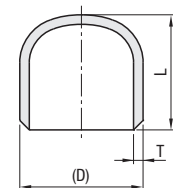

## 90° Elbow Long

RoHS 10

Type	Material
WEJELS	SUS304W

Part Number		(D)	L	T	Unit Price	
Type	No.				1 - 9 pc(s)	10 - 30 pcs.
WEJELS	15A	21.7	38.1	2.1		
	20A	27.2	38.1	2.1		
	25A	34	38.1	2.8		
	32A	42.7	47.6	2.8		

## Tees

RoHS 10

Type	Material
WEJTS	SUS304W

Part Number		(D)	A	T	Unit Price	
Type	No.				1 - 9 pc(s)	10 - 30 pcs.
WEJTS	15A	21.7	25.4	2.1		
	20A	27.2	28.6	2.1		
	25A	34	38.1	2.8		
	32A	42.7	47.6	2.8		

For orders larger than indicated quantity, please check with WOS.

## Caps

RoHS 10

Type	Material
WEJCS	SUS304

Part Number		(D)	L	T	Unit Price	
Type	No.				1 - 9 pc(s)	10 - 30 pcs.
WEJCS	15A	21.7	25.4	2.1		
	20A	27.2	25.4	2.1		
	25A	34	38.1	2.8		
	32A	42.7	38.1	2.8		

For orders larger than indicated quantity, please check with WOS.

## Flanges

RoHS 10

Type	Material
SGPFRW	SS400
SUTFRW	SUS304

Part Number		D	(T)	P.C.D.	d	d1	Applicable Bolt Dia.	SGPFRW		SUTFRW	
Type	No.							Unit Price	Volume Discount Rate	Unit Price	Volume Discount Rate
SGPFRW	10A	90	12	65	15	17.8	M12	1 - 9 pc(s)	10 - 30 pcs.	1 - 9 pc(s)	10 - 30 pcs.
	15A	95	12	70	15	22.2	M12				
	20A	100	14	75	15	27.7	M12				
	25A	125	14	90	19	34.5	M16				