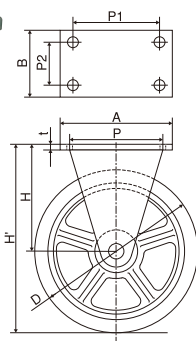

HB-k型

重荷重用ゴム車輪付固定車

(単位：mm)

重荷重用ゴム車輪付 固定車 (HB-k型)

FCDダクタイトル製金具

HB-k250x75

ゴム車輪付固定車 車輪外径x車輪巾	許容荷重 (kg)	金具高さ H	車輪取付 総高 H'	取付ピッチ PxP'	取付穴径	取付座 厚さt	取付座寸法 AxB	自重 (kg)
HB-k100x50	150	90	140	85	11	9.5	113x76	2.2
HB-k100x65	195	90	140	90x40	11	9.5	118x91	2.8
HB-k130x50	200	115	178	128	11	12.0	155x75	2.9
HB-k130x65	250	115	178	105x40	11	9.5	133x93	4.6
HB-k150x50	225	135	210	150	15	12.0	183x75	4.0
HB-k150x65	270	135	210	120x45	13	11.5	153x93	5.5
HB-k150x75	345	135	210	135x73	13	11.5	166x106	6.3
HB-k150x100	520	150	225	140x45	15	17.5	177x145	10.5
HB-k180x50	270	140	230	160	13	12.0	205x82	4.8
HB-k180x65	325	145	235	140x45	13	16.5	180x100	7.3
HB-k180x75	350	145	235	160x50	13	18.5	203x117	8.5
HB-k200x50	300	155	255	165	13	13.0	208x85	5.5
HB-k200x65	385	155	255	163x45	13	11.5	195x95	7.0
HB-k200x75	450	155	255	160x70	13	12.0	192x106	7.9
HB-k200x90	535	155	255	162x85	15	12.0	195x120	10.3
HB-k230x65	445	190	305	158x50	13	12.0	196x103	8.8
HB-k230x90	615	190	305	180x65	15	12.0	217x128	10.5
HB-k250x65	480	190	315	160x50	15	12.0	196x103	9.3
HB-k250x75	570	190	315	160x50	15	12.0	196x116	11.9
HB-k250x90	670	190	315	180x65	15	12.0	217x128	14.3
HB-k250x100	700	205	330	183x90	18	14.0	220x155	16.8
HB-k300x65	580	225	375	173x63	15	12.5	210x107	12.3
HB-k300x75	685	225	375	173x63	15	12.5	210x107	13.1
HB-k300x90	805	225	375	180x63	15	12.5	215x125	16.2
HB-k300x100	900	205	355	183x90	18	14.0	220x155	18.8

重荷重用ゴム車輪付 固定車 (HB-k型) 鉄製金具

(単位：mm)

ゴム車輪付固定車 車輪外径x車輪巾	許容荷重 (kg)	金具高さ H	車輪取付 総高 H'	取付ピッチ P1xP2	取付穴径	取付座 厚さt	取付座寸法 AxB
HB-k360x90	800	242	422	230x200	16	16.0	280x250
HB-k410x65	840	280	485	230x180	16	16.0	280x220
HB-k410x75	780	280	485	230x180	16	16.0	280x220
HB-k410x90	900	280	485	230x200	16	16.0	280x250
HB-k410x100	1000	292	497	230x200	16	16.0	280x250
HB-k500x75	900	350	600	260x190	22	19.0	320x250
HB-k500x100	1300	350	600	260x190	22	19.0	320x250
HB-k500x130	1500	350	600	260x210	22	19.0	320x270
HB-k500x150	1800	350	600	260x210	22	19.0	320x270