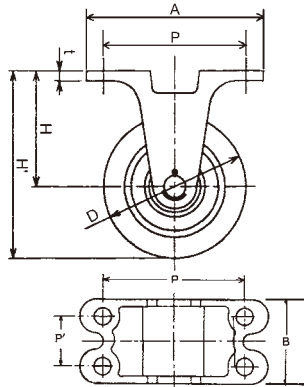

HB-k型

重荷重用ゴム車輪付固定車

(単位：mm)

重荷重用ゴム車輪付 固定車 (HB-k型)

FCDダクタイトル製金具

HB-k250x75

ゴム車輪付固定車 車輪外径x車輪巾	許容荷重 (kg)	金具高さ H	車輪取付 総高 H'	取付ピッチ PxP'	取付穴径	取付座 厚さt	取付座寸法 AxB	自重 (kg)
HB-k100x50	150	90	140	85	11	9.5	113x76	2.2
HB-k100x65	195	90	140	90x40	11	9.5	118x91	2.8
HB-k130x50	200	115	178	128	11	12.0	155x75	2.9
HB-k130x65	250	115	178	105x40	11	9.5	133x93	4.6
HB-k150x50	225	135	210	150	15	12.0	183x75	4.0
HB-k150x65	270	135	210	120x45	13	11.5	153x93	5.5
HB-k150x75	345	135	210	135x73	13	11.5	166x106	6.3
HB-k150x100	520	150	225	140x45	15	17.5	177x145	10.5
HB-k180x50	270	140	230	160	13	12.0	205x82	4.8
HB-k180x65	325	145	235	140x45	13	16.5	180x100	7.3
HB-k180x75	350	145	235	160x50	13	18.5	203x117	8.5
HB-k200x50	300	155	255	165	13	13.0	208x85	5.5
HB-k200x65	385	155	255	163x45	13	11.5	195x95	7.0
HB-k200x75	450	155	255	160x70	13	12.0	192x106	7.9
HB-k200x90	535	155	255	162x85	15	12.0	195x120	10.3
HB-k230x65	445	190	305	158x50	13	12.0	196x103	8.8
HB-k230x90	615	190	305	180x65	15	12.0	217x128	10.5
HB-k250x65	480	190	315	160x50	15	12.0	196x103	9.3
HB-k250x75	570	190	315	160x50	15	12.0	196x116	11.9
HB-k250x90	670	190	315	180x65	15	12.0	217x128	14.3
HB-k250x100	700	205	330	183x90	18	14.0	220x155	16.8
HB-k300x65	580	225	375	173x63	15	12.5	210x107	12.3
HB-k300x75	685	225	375	173x63	15	12.5	210x107	13.1
HB-k300x90	805	225	375	180x63	15	12.5	215x125	16.2
HB-k300x100	900	205	355	183x90	18	14.0	220x155	18.8

重荷重用ゴム車輪付 固定車 (HB-k型) 鉄製金具

(単位：mm)

ゴム車輪付固定車 車輪外径x車輪巾	許容荷重 (kg)	金具高さ H	車輪取付 総高 H'	取付ピッチ P1xP2	取付穴径	取付座 厚さt	取付座寸法 AxB
HB-k360x90	800	242	422	230x200	16	16.0	280x250
HB-k410x65	840	280	485	230x180	16	16.0	280x220
HB-k410x75	780	280	485	230x180	16	16.0	280x220
HB-k410x90	900	280	485	230x200	16	16.0	280x250
HB-k410x100	1000	292	497	230x200	16	16.0	280x250
HB-k500x75	900	350	600	260x190	22	19.0	320x250
HB-k500x100	1300	350	600	260x190	22	19.0	320x250
HB-k500x130	1500	350	600	260x210	22	19.0	320x270
HB-k500x150	1800	350	600	260x210	22	19.0	320x270