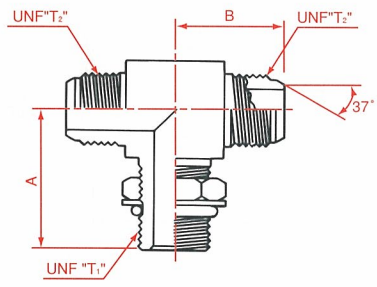

4016 SAE オス45°エルボ
SAE male 45°elbow
SAE O-Ring boss (adj) /JIC 37°flare

呼称サイズ	T ₁	T ₂	A	B
04	7/16-20	7/16-20	26.7	18.3
06	9/16-18	9/16-18	29	21
08	3/4-16	3/4-16	33	25
10	7/8-14	7/8-14	39	28
12	1 1/16-12	1 1/16-12	44	33
16	1 5/16-12	1 5/16-12	47	37

4018 SAE 中オス ティー
SAE male run O-Ring boss(adj) tee
SAE O-Ring boss (adj) /JIC 37°flare

呼称サイズ	T ₁	T ₂	A	B
04	7/16-20	7/16-20	29	22.6
06	9/16-18	9/16-18	33	26.9
08	3/4-16	3/4-16	39	31.8
10	7/8-14	7/8-14	43	36.8
12	1 1/16-12	1 1/16-12	49	42.2
16	1 5/16-12	1 5/16-12	56.5	46