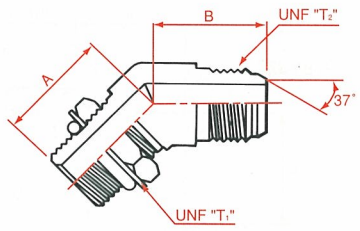

4016 SAE オス45°エルボ
SAE male 45°elbow
SAE O-Ring boss (adj) /JIC 37°flare

呼称サイズ	T ₁	T ₂	A	B
04	7/16-20	7/16-20	26.7	18.3
06	9/16-18	9/16-18	29	21
08	3/4-16	3/4-16	33	25
10	7/8-14	7/8-14	39	28
12	1 1/16-12	1 1/16-12	44	33
16	1 5/16-12	1 5/16-12	47	37

4018 SAE 中オス ティー
SAE male run O-Ring boss(adj) tee
SAE O-Ring boss (adj) /JIC 37°flare

呼称サイズ	T ₁	T ₂	A	B
04	7/16-20	7/16-20	29	22.6
06	9/16-18	9/16-18	33	26.9
08	3/4-16	3/4-16	39	31.8
10	7/8-14	7/8-14	43	36.8
12	1 1/16-12	1 1/16-12	49	42.2
16	1 5/16-12	1 5/16-12	56.5	46