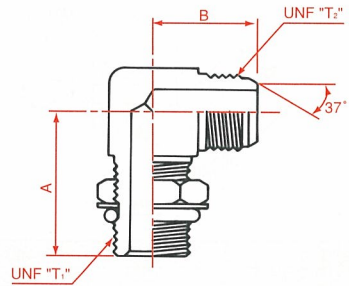

4015

SAE オス コネクター
SAE male connector
SAE O-Ring boss/JIC 37°flare

呼称サイズ	T ₁	T ₂	A	X
04	7/16-20	7/16-20	31.2	14
06	9/16-18	9/16-18	33	17.5
08	3/4-16	3/4-16	37.6	22
10	7/8-14	7/8-14	43.2	25.4
12	1 1/16-12	1 1/16-12	50	32
16	1 5/16-12	1 5/16-12	51.8	38

4017

SAE オス90°エルボ
SAE male 90°elbow
SAE O-Ring boss (adj)/JIC 37°flare

呼称サイズ	T ₁	T ₂	A	B
04	7/16-20	7/16-20	22.6	22.6
06	9/16-18	9/16-18	32	27
08	3/4-16	3/4-16	37	32
10	7/8-14	7/8-14	43	37
12	1 1/16-12	1 1/16-12	49	42
16	1 5/16-12	1 5/16-12	52	46