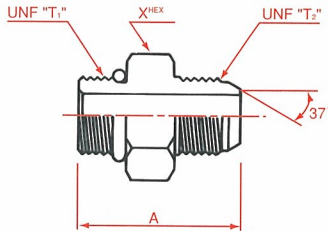

4015

SAE オス コネクター
SAE male connector
SAE O-Ring boss/JIC 37°flare

呼称サイズ	T ₁	T ₂	A	X
04	7/16-20	7/16-20	31.2	14
06	9/16-18	9/16-18	33	17.5
08	3/4-16	3/4-16	37.6	22
10	7/8-14	7/8-14	43.2	25.4
12	1 1/16-12	1 1/16-12	50	32
16	1 5/16-12	1 5/16-12	51.8	38

4017

SAE オス90°エルボ
SAE male 90°elbow
SAE O-Ring boss (adj)/JIC 37°flare

呼称サイズ	T ₁	T ₂	A	B
04	7/16-20	7/16-20	22.6	22.6
06	9/16-18	9/16-18	32	27
08	3/4-16	3/4-16	37	32
10	7/8-14	7/8-14	43	37
12	1 1/16-12	1 1/16-12	49	42
16	1 5/16-12	1 5/16-12	52	46