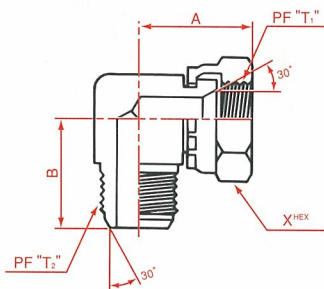

# 1021

オス・メス90° スイベルエルボ  
 Male female 90° union elbow  
 PF30° FCS/PF30° FCS swivel

呼称サイズ	T <sub>1</sub>	T <sub>2</sub>	A	B	X
04	1/4	1/4	24	24	19
06	3/8	3/8	28	27.5	22
08	1/2	1/2	33	32	27
12	3/4	3/4	38	36.5	36
16	1	1	43	40.5	41