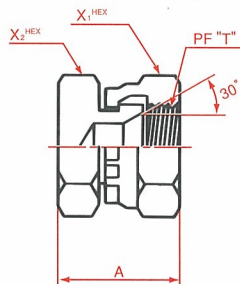

9062 両メスティー Female both tee

(Internal pipe /PF30° FCS)

呼称サイズ	T ₁	T ₂	A	B
02-04	1/8	1/4	23	23
04	1/4	1/4	26	26
04-06	1/4	3/8	30	30
06	3/8	3/8	30	30
06-08	3/8	1/2	34	34
08	1/2	1/2	34	34
08-12	1/2	3/4	37	37
12	3/4	3/4	37	37

9066 片メス/中オスティー Female branch & male run tee

Internal pipe /External pipe /PF30° FCS

呼称サイズ	T ₁	T ₂	A	B
02-04	1/8	1/4	23	23
04	1/4	1/4	26	26
04-06	1/4	3/8	30	30
06	3/8	3/8	30	30
06-08	3/8	1/2	34	34
08	1/2	1/2	34	34
08-12	1/2	3/4	37	37
12	3/4	3/4	37	37

9064 片・中メスティー Female branch & run tee

Internal pipe /PF30° FCS

呼称サイズ	T ₁	T ₂	A	B
02-04	1/8	1/4	23	23
04	1/4	1/4	26	26
04-06	1/4	3/8	30	30
06	3/8	3/8	30	30
06-08	3/8	1/2	34	34
08	1/2	1/2	34	34
08-12	1/2	3/4	37	37
12	3/4	3/4	37	37
12-16	3/4	1	43	43

1042 メスプラグ Female plug

PF30° FCS Female plug

呼称サイズ	T	A	X ₁
02	1/8	19.5	17
04	1/4	22.5	19
06	3/8	27	22
08	1/2	32	27
12	3/4	36	36
16	1	37	41