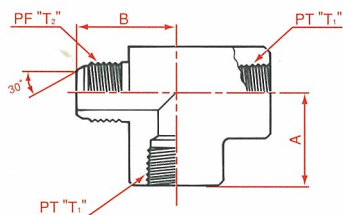

9062 両メスティー Female both tee

(Internal pipe /PF30° FCS)

呼称サイズ	T ₁	T ₂	A	B
02-04	1/8	1/4	23	23
04	1/4	1/4	26	26
04-06	1/4	3/8	30	30
06	3/8	3/8	30	30
06-08	3/8	1/2	34	34
08	1/2	1/2	34	34
08-12	1/2	3/4	37	37
12	3/4	3/4	37	37

9066 片メス/中オスティー Female branch & male run tee

Internal pipe /External pipe /PF30° FCS

呼称サイズ	T ₁	T ₂	A	B
02-04	1/8	1/4	23	23
04	1/4	1/4	26	26
04-06	1/4	3/8	30	30
06	3/8	3/8	30	30
06-08	3/8	1/2	34	34
08	1/2	1/2	34	34
08-12	1/2	3/4	37	37
12	3/4	3/4	37	37

9064 片・中メスティー Female branch & run tee

Internal pipe /PF30° FCS

呼称サイズ	T ₁	T ₂	A	B
02-04	1/8	1/4	23	23
04	1/4	1/4	26	26
04-06	1/4	3/8	30	30
06	3/8	3/8	30	30
06-08	3/8	1/2	34	34
08	1/2	1/2	34	34
08-12	1/2	3/4	37	37
12	3/4	3/4	37	37
12-16	3/4	1	43	43

1042 メスプラグ Female plug

PF30° FCS Female plug

呼称サイズ	T	A	X ₁
02	1/8	19.5	17
04	1/4	22.5	19
06	3/8	27	22
08	1/2	32	27
12	3/4	36	36
16	1	37	41