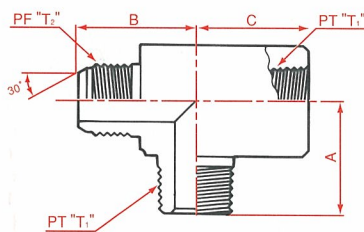

9062 両メスティー Female both tee

(Internal pipe /PF30° FCS)

呼称サイズ	T ₁	T ₂	A	B
02-04	1/8	1/4	23	23
04	1/4	1/4	26	26
04-06	1/4	3/8	30	30
06	3/8	3/8	30	30
06-08	3/8	1/2	34	34
08	1/2	1/2	34	34
08-12	1/2	3/4	37	37
12	3/4	3/4	37	37

9066 片メス/中オスティー Female branch & male run tee

Internal pipe /External pipe /PF30° FCS

呼称サイズ	T ₁	T ₂	A	B
02-04	1/8	1/4	23	23
04	1/4	1/4	26	26
04-06	1/4	3/8	30	30
06	3/8	3/8	30	30
06-08	3/8	1/2	34	34
08	1/2	1/2	34	34
08-12	1/2	3/4	37	37
12	3/4	3/4	37	37

9064 片・中メスティー Female branch & run tee

Internal pipe /PF30° FCS

呼称サイズ	T ₁	T ₂	A	B
02-04	1/8	1/4	23	23
04	1/4	1/4	26	26
04-06	1/4	3/8	30	30
06	3/8	3/8	30	30
06-08	3/8	1/2	34	34
08	1/2	1/2	34	34
08-12	1/2	3/4	37	37
12	3/4	3/4	37	37
12-16	3/4	1	43	43

1042 メスプラグ Female plug

PF30° FCS Female plug

呼称サイズ	T	A	X ₁
02	1/8	19.5	17
04	1/4	22.5	19
06	3/8	27	22
08	1/2	32	27
12	3/4	36	36
16	1	37	41