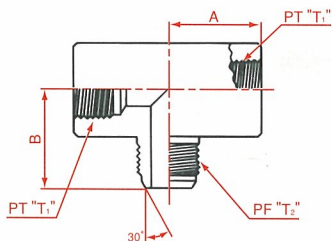

9062 両メスティー Female both tee

(Internal pipe /PF30° FCS)

呼称サイズ	T ₁	T ₂	A	B
02-04	1/8	1/4	23	23
04	1/4	1/4	26	26
04-06	1/4	3/8	30	30
06	3/8	3/8	30	30
06-08	3/8	1/2	34	34
08	1/2	1/2	34	34
08-12	1/2	3/4	37	37
12	3/4	3/4	37	37

9066 片メス/中オスティー Female branch & male run tee

Internal pipe /External pipe /PF30° FCS

呼称サイズ	T ₁	T ₂	A	B
02-04	1/8	1/4	23	23
04	1/4	1/4	26	26
04-06	1/4	3/8	30	30
06	3/8	3/8	30	30
06-08	3/8	1/2	34	34
08	1/2	1/2	34	34
08-12	1/2	3/4	37	37
12	3/4	3/4	37	37

9064 片・中メスティー Female branch & run tee

Internal pipe /PF30° FCS

呼称サイズ	T ₁	T ₂	A	B
02-04	1/8	1/4	23	23
04	1/4	1/4	26	26
04-06	1/4	3/8	30	30
06	3/8	3/8	30	30
06-08	3/8	1/2	34	34
08	1/2	1/2	34	34
08-12	1/2	3/4	37	37
12	3/4	3/4	37	37
12-16	3/4	1	43	43

1042 メスプラグ Female plug

PF30° FCS Female plug

呼称サイズ	T	A	X ₁
02	1/8	19.5	17
04	1/4	22.5	19
06	3/8	27	22
08	1/2	32	27
12	3/4	36	36
16	1	37	41