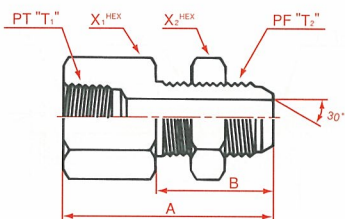

1015

メス コネクター
Female connector
(internal pipe/PF30° FCS)

呼称サイズ	T ₁	T ₂	A	X
02-04	1/8	1/4	30	17
04	1/4	1/4	33	19
04-06	1/4	3/8	34.5	19
06	3/8	3/8	36.5	22
06-04	3/8	1/4	35	22
06-08	3/8	1/2	39	22
08	1/2	1/2	42	27
08-06	1/2	3/8	39.5	27
08-12	1/2	3/4	43.5	27
12	3/4	3/4	46.5	36
12-08	3/4	1/2	45	36
12-16	3/4	1	47.5	36
16	1	1	49.5	41
16-12	1	3/4	48.5	41

9008

メス隔壁締付コネクター
Female bulkhead connector
(internal pipe/PF30° FCS bulkhead)

呼称サイズ	T ₁	T ₂	A	B	X ₁	X ₂
02-04	1/8	1/4	50	33	19	19
04	1/4	1/4	54	33	19	19
04-06	1/4	3/8	55	36	22	22
06	3/8	3/8	59	36	22	22
06-04	3/8	1/4	52	33	22	19
06-08	3/8	1/2	62	40	27	27
08	1/2	1/2	68	40	27	27
08-06	1/2	3/8	58	36	27	22
08-12	1/2	3/4	66	41	36	36
12	3/4	3/4	73	41	36	36
12-08	3/4	1/2	65	40	36	27
12-16	3/4	1	67	40	41	41
16	1	1	76	40	41	41
16-12	1	3/4	68	41	41	36