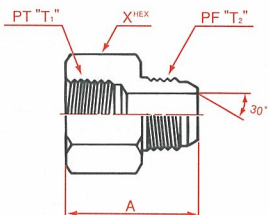

1015

メス コネクター
Female connector
(internal pipe/PF30° FCS)

呼称サイズ	T ₁	T ₂	A	X
02-04	1/8	1/4	30	17
04	1/4	1/4	33	19
04-06	1/4	3/8	34.5	19
06	3/8	3/8	36.5	22
06-04	3/8	1/4	35	22
06-08	3/8	1/2	39	22
08	1/2	1/2	42	27
08-06	1/2	3/8	39.5	27
08-12	1/2	3/4	43.5	27
12	3/4	3/4	46.5	36
12-08	3/4	1/2	45	36
12-16	3/4	1	47.5	36
16	1	1	49.5	41
16-12	1	3/4	48.5	41

9008

メス隔壁締付コネクター
Female bulkhead connector
(internal pipe/PF30° FCS bulkhead)

呼称サイズ	T ₁	T ₂	A	B	X ₁	X ₂
02-04	1/8	1/4	50	33	19	19
04	1/4	1/4	54	33	19	19
04-06	1/4	3/8	55	36	22	22
06	3/8	3/8	59	36	22	22
06-04	3/8	1/4	52	33	22	19
06-08	3/8	1/2	62	40	27	27
08	1/2	1/2	68	40	27	27
08-06	1/2	3/8	58	36	27	22
08-12	1/2	3/4	66	41	36	36
12	3/4	3/4	73	41	36	36
12-08	3/4	1/2	65	40	36	27
12-16	3/4	1	67	40	41	41
16	1	1	76	40	41	41
16-12	1	3/4	68	41	41	36