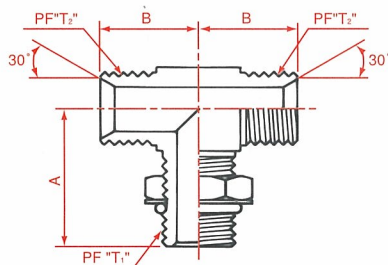

# 1071

オス90°座付エルボ  
Male 90° O-Ring boss (adj) elbow

JIS O-Ring boss (adj)/PF30° MIS

呼称サイズ	T <sub>1</sub>	T <sub>2</sub>	A	B
04	1/4	1/4	32	22
04X	1/4	1/4	32	18
04-06	1/4	3/8	37	29
06	3/8	3/8	37	25
06-04	3/8	1/4	37	22
06-08	3/8	1/2	43	27
08	1/2	1/2	48	32
08-04	1/2	1/4	42	28
08-06	1/2	3/8	43	25
12	3/4	3/4	49	32
12-08	3/4	1/2	49	32
16	1	1	55	39
16-12	1	3/4	55	39

# 9070

片オス座付ティー  
Male run O-Ring boss (adj) tee

JIS O-Ring boss (adj)/PF30° MIS

呼称サイズ	T	A	B	X
04	1/4	27	32	17
06	3/8	32	37	22
08	1/2	37	43	27
12	3/4	42	49	32
16	1"	46	52	41

# 1071-□A

オス90°ロング座付エルボ  
Male 90° long O-Ring boss (adj) elbow

JIS O-Ring boss (adj)/PF30° MIS

呼称サイズ	T <sub>1</sub>	T <sub>2</sub>	A	B
04-62.8A	1/4	1/4	62.8	22
06-74A	3/8	3/8	74	25
06-04-74A	3/8	1/4	74	22
06-08-78A	3/8	1/2	78	27
08-78A	1/2	1/2	78	27
08-04-70A	1/2	1/4	70	32
08-04-78A	1/2	1/4	78	25
08-06-78A	1/2	3/8	78	25
12-98A	3/4	3/4	98	32
12-08-88A	3/4	1/2	88	32
16-102A	1	1	105	45
16-12-105A	1	3/4	105	45

# 9071

中オス座付ティー  
Male branch O-Ring boss (adj) tee

JIS O-Ring boss (adj)/PF30° MIS

呼称サイズ	T	A	B
04	1/4	35	35
06	3/8	37	35
08	1/2	43	35
12	3/4	52	46
16	1	52	46