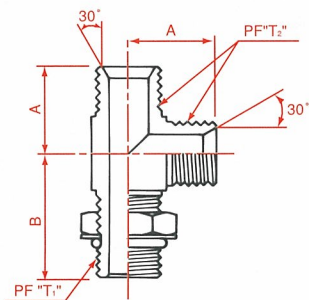

# 1071

オス90°座付エルボ  
Male 90° O-Ring boss (adj) elbow

JIS O-Ring boss (adj)/PF30° MIS

呼称サイズ	T <sub>1</sub>	T <sub>2</sub>	A	B
04	1/4	1/4	32	22
04X	1/4	1/4	32	18
04-06	1/4	3/8	37	29
06	3/8	3/8	37	25
06-04	3/8	1/4	37	22
06-08	3/8	1/2	43	27
08	1/2	1/2	48	32
08-04	1/2	1/4	42	28
08-06	1/2	3/8	43	25
12	3/4	3/4	49	32
12-08	3/4	1/2	49	32
16	1	1	55	39
16-12	1	3/4	55	39

# 9070

片オス座付ティー  
Male run O-Ring boss (adj) tee

JIS O-Ring boss (adj)/PF30° MIS

呼称サイズ	T	A	B	X
04	1/4	27	32	17
06	3/8	32	37	22
08	1/2	37	43	27
12	3/4	42	49	32
16	1"	46	52	41

# 1071-□A

オス90°ロング座付エルボ  
Male 90° long O-Ring boss (adj) elbow

JIS O-Ring boss (adj)/PF30° MIS

呼称サイズ	T <sub>1</sub>	T <sub>2</sub>	A	B
04-62.8A	1/4	1/4	62.8	22
06-74A	3/8	3/8	74	25
06-04-74A	3/8	1/4	74	22
06-08-78A	3/8	1/2	78	27
08-78A	1/2	1/2	78	27
08-04-70A	1/2	1/4	70	32
08-04-78A	1/2	1/4	78	25
08-06-78A	1/2	3/8	78	25
12-98A	3/4	3/4	98	32
12-08-88A	3/4	1/2	88	32
16-102A	1	1	105	45
16-12-105A	1	3/4	105	45

# 9071

中オス座付ティー  
Male branch O-Ring boss (adj) tee

JIS O-Ring boss (adj)/PF30° MIS

呼称サイズ	T	A	B
04	1/4	35	35
06	3/8	37	35
08	1/2	43	35
12	3/4	52	46
16	1	52	46