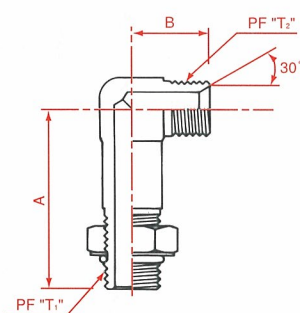

# 1071

オス90°座付エルボ  
Male 90° O-Ring boss (adj) elbow

JIS O-Ring boss (adj)/PF30° MIS

呼称サイズ	T <sub>1</sub>	T <sub>2</sub>	A	B
04	1/4	1/4	32	22
04X	1/4	1/4	32	18
04-06	1/4	3/8	37	29
06	3/8	3/8	37	25
06-04	3/8	1/4	37	22
06-08	3/8	1/2	43	27
08	1/2	1/2	48	32
08-04	1/2	1/4	42	28
08-06	1/2	3/8	43	25
12	3/4	3/4	49	32
12-08	3/4	1/2	49	32
16	1	1	55	39
16-12	1	3/4	55	39

# 9070

片オス座付ティー  
Male run O-Ring boss (adj) tee

JIS O-Ring boss (adj)/PF30° MIS

呼称サイズ	T	A	B	X
04	1/4	27	32	17
06	3/8	32	37	22
08	1/2	37	43	27
12	3/4	42	49	32
16	1"	46	52	41

# 1071-□A

オス90°ロング座付エルボ  
Male 90° long O-Ring boss (adj) elbow

JIS O-Ring boss (adj)/PF30° MIS

呼称サイズ	T <sub>1</sub>	T <sub>2</sub>	A	B
04-62.8A	1/4	1/4	62.8	22
06-74A	3/8	3/8	74	25
06-04-74A	3/8	1/4	74	22
06-08-78A	3/8	1/2	78	27
08-78A	1/2	1/2	78	27
08-04-70A	1/2	1/4	70	32
08-04-78A	1/2	1/4	78	25
08-06-78A	1/2	3/8	78	25
12-98A	3/4	3/4	98	32
12-08-88A	3/4	1/2	88	32
16-102A	1	1	105	45
16-12-105A	1	3/4	105	45

# 9071

中オス座付ティー  
Male branch O-Ring boss (adj) tee

JIS O-Ring boss (adj)/PF30° MIS

呼称サイズ	T	A	B
04	1/4	35	35
06	3/8	37	35
08	1/2	43	35
12	3/4	52	46
16	1	52	46