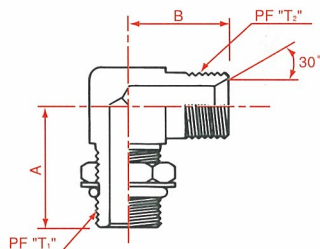

# 1071

オス90°座付エルボ  
Male 90° O-Ring boss (adj) elbow

JIS O-Ring boss (adj)/PF30° MIS

呼称サイズ	T <sub>1</sub>	T <sub>2</sub>	A	B
04	1/4	1/4	32	22
04X	1/4	1/4	32	18
04-06	1/4	3/8	37	29
06	3/8	3/8	37	25
06-04	3/8	1/4	37	22
06-08	3/8	1/2	43	27
08	1/2	1/2	48	32
08-04	1/2	1/4	42	28
08-06	1/2	3/8	43	25
12	3/4	3/4	49	32
12-08	3/4	1/2	49	32
16	1	1	55	39
16-12	1	3/4	55	39

# 9070

片オス座付ティー  
Male run O-Ring boss (adj) tee

JIS O-Ring boss (adj)/PF30° MIS

呼称サイズ	T	A	B	X
04	1/4	27	32	17
06	3/8	32	37	22
08	1/2	37	43	27
12	3/4	42	49	32
16	1"	46	52	41

# 1071-□A

オス90°ロング座付エルボ  
Male 90° long O-Ring boss (adj) elbow

JIS O-Ring boss (adj)/PF30° MIS

呼称サイズ	T <sub>1</sub>	T <sub>2</sub>	A	B
04-62.8A	1/4	1/4	62.8	22
06-74A	3/8	3/8	74	25
06-04-74A	3/8	1/4	74	22
06-08-78A	3/8	1/2	78	27
08-78A	1/2	1/2	78	27
08-04-70A	1/2	1/4	70	32
08-04-78A	1/2	1/4	78	25
08-06-78A	1/2	3/8	78	25
12-98A	3/4	3/4	98	32
12-08-88A	3/4	1/2	88	32
16-102A	1	1	105	45
16-12-105A	1	3/4	105	45

# 9071

中オス座付ティー  
Male branch O-Ring boss (adj) tee

JIS O-Ring boss (adj)/PF30° MIS

呼称サイズ	T	A	B
04	1/4	35	35
06	3/8	37	35
08	1/2	43	35
12	3/4	52	46
16	1	52	46