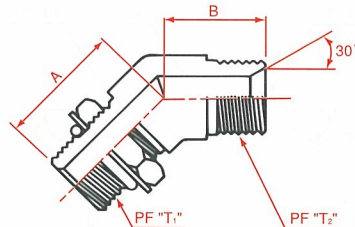

1067 オス コネクター
Male connector
JIS O-Ring boss/PF30° MIS

呼称サイズ	T ₁	T ₂	A	X
02	1/8	1/8	29	17
04	1/4	1/4	33	19
04-06	1/4	3/8	34	19
04-08	1/4	1/2	38	22
06	3/8	3/8	36	22
06-04	3/8	1/4	38	22
06-08	3/8	1/2	45	22
06-12	3/8	3/4	42	27
08	1/2	1/2	42	27
08-04	1/2	1/4	35	27
08-06	1/2	3/8	40	27
08-12	1/2	3/4	45	30
12	3/4	3/4	49	36
12-06	3/4	3/8	43	36
12-08	3/4	1/2	46	36
12-16	3/4	1	50	36
16	1	1	58	41
16-08	1	1/2	50	41
16-12	1	3/4	52	41

1067-□A オス ロング コネクター
Male long connector
JIS O-Ring boss/PF30° MIS

呼称サイズ	T ₁	T ₂	A	X
04-105A	1/4	1/4	105	19
06-87A	3/8	3/8	87	22
08-62A	1/2	1/2	62	27
08-12-70A	1/2	3/4	70	30

1072 オス45° 座付エルボ
Male 45° O-Ring boss (adj) elbow
JIS O-Ring boss (adj)/PF30° MIS

呼称サイズ	T ₁	T ₂	A	B
04	1/4	1/4	29	19
04-06	1/4	3/8	33	24
06	3/8	3/8	33	24
06-04	3/8	1/4	33	24
06-08	3/8	1/2	39	28
08	1/2	1/2	39	28
08-06	1/2	3/8	39	28
08-12	1/2	3/4	44	32
12	3/4	3/4	44	32
12-08	3/4	1/2	44	32
12-16	3/4	1	47	37
16	1	1	47	37
16-12	1	3/4	47	37