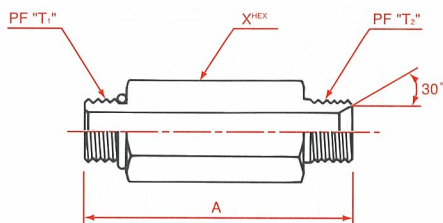

1067 オス コネクター
Male connector
JIS O-Ring boss/PF30° MIS

呼称サイズ	T ₁	T ₂	A	X
02	1/8	1/8	29	17
04	1/4	1/4	33	19
04-06	1/4	3/8	34	19
04-08	1/4	1/2	38	22
06	3/8	3/8	36	22
06-04	3/8	1/4	38	22
06-08	3/8	1/2	45	22
06-12	3/8	3/4	42	27
08	1/2	1/2	42	27
08-04	1/2	1/4	35	27
08-06	1/2	3/8	40	27
08-12	1/2	3/4	45	30
12	3/4	3/4	49	36
12-06	3/4	3/8	43	36
12-08	3/4	1/2	46	36
12-16	3/4	1	50	36
16	1	1	58	41
16-08	1	1/2	50	41
16-12	1	3/4	52	41

1067-□A オス ロング コネクター
Male long connector
JIS O-Ring boss/PF30° MIS

呼称サイズ	T ₁	T ₂	A	X
04-105A	1/4	1/4	105	19
06-87A	3/8	3/8	87	22
08-62A	1/2	1/2	62	27
08-12-70A	1/2	3/4	70	30

1072 オス45° 座付エルボ
Male 45° O-Ring boss (adj) elbow
JIS O-Ring boss (adj)/PF30° MIS

呼称サイズ	T ₁	T ₂	A	B
04	1/4	1/4	29	19
04-06	1/4	3/8	33	24
06	3/8	3/8	33	24
06-04	3/8	1/4	33	24
06-08	3/8	1/2	39	28
08	1/2	1/2	39	28
08-06	1/2	3/8	39	28
08-12	1/2	3/4	44	32
12	3/4	3/4	44	32
12-08	3/4	1/2	44	32
12-16	3/4	1	47	37
16	1	1	47	37
16-12	1	3/4	47	37