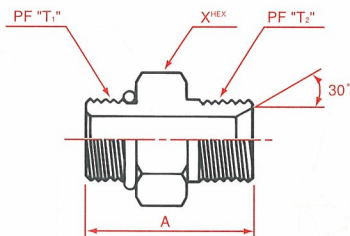

1067 オス コネクター
Male connector
JIS O-Ring boss/PF30° MIS

呼称サイズ	T ₁	T ₂	A	X
02	1/8	1/8	29	17
04	1/4	1/4	33	19
04-06	1/4	3/8	34	19
04-08	1/4	1/2	38	22
06	3/8	3/8	36	22
06-04	3/8	1/4	38	22
06-08	3/8	1/2	45	22
06-12	3/8	3/4	42	27
08	1/2	1/2	42	27
08-04	1/2	1/4	35	27
08-06	1/2	3/8	40	27
08-12	1/2	3/4	45	30
12	3/4	3/4	49	36
12-06	3/4	3/8	43	36
12-08	3/4	1/2	46	36
12-16	3/4	1	50	36
16	1	1	58	41
16-08	1	1/2	50	41
16-12	1	3/4	52	41

1067-□A オス ロング コネクター
Male long connector
JIS O-Ring boss/PF30° MIS

呼称サイズ	T ₁	T ₂	A	X
04-105A	1/4	1/4	105	19
06-87A	3/8	3/8	87	22
08-62A	1/2	1/2	62	27
08-12-70A	1/2	3/4	70	30

1072 オス45° 座付エルボ
Male 45° O-Ring boss (adj) elbow
JIS O-Ring boss (adj)/PF30° MIS

呼称サイズ	T ₁	T ₂	A	B
04	1/4	1/4	29	19
04-06	1/4	3/8	33	24
06	3/8	3/8	33	24
06-04	3/8	1/4	33	24
06-08	3/8	1/2	39	28
08	1/2	1/2	39	28
08-06	1/2	3/8	39	28
08-12	1/2	3/4	44	32
12	3/4	3/4	44	32
12-08	3/4	1/2	44	32
12-16	3/4	1	47	37
16	1	1	47	37
16-12	1	3/4	47	37