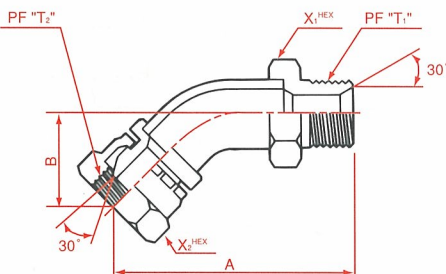

**1011** オス・オス ユニオン  
Male union (PF30° MIS/PF30° MIS)

呼称サイズ	T <sub>1</sub>	T <sub>2</sub>	A	X
04	1/4	1/4	34	17
06	3/8	3/8	38	19
08	1/2	1/2	46	22
12	3/4	3/4	52	30
16	1	1	58	36

**1010** メス・メス ユニオン  
Female union  
PF30° MIS swivel/PF30° MIS swivel

呼称サイズ	T <sub>1</sub>	T <sub>2</sub>	A	X <sub>1</sub>	X <sub>2</sub>
04	1/4	1/4	44	19	17
06	3/8	3/8	48	22	19
08	1/2	1/2	55	27	22
12	3/4	3/4	61	36	30
16	1	1	67	41	36

**1079** MEL 45° エルボ ユニオン  
MEL 45° elbow union  
PF30° MIS swivel/PF30° MIS

呼称サイズ	T <sub>1</sub>	T <sub>2</sub>	A	B	X <sub>1</sub>	X <sub>2</sub>
04	1/4	1/4	56.6	21.5	19	19
06	3/8	3/8	66.5	26	22	22
08	1/2	1/2	78.5	30	27	27
12	3/4	3/4	93.5	36	36	36
16	1	1	10.5	40	41	41

**1078** MEL 90° エルボ ユニオン  
MEL 90° elbow union  
PF30° MIS swivel/PF30° MIS

呼称サイズ	T <sub>1</sub>	T <sub>2</sub>	A	B	X <sub>1</sub>	X <sub>2</sub>
04	1/4	1/4	39.5	35	19	19
06	3/8	3/8	48.5	44	22	22
08	1/2	1/2	60	53	27	27
12	3/4	3/4	75	67.5	36	36
16	1	1	86	76.5	41	41