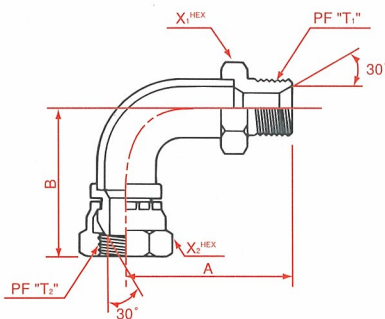

**1011** オス・オス ユニオン  
Male union (PF30° MIS/PF30° MIS)

呼称サイズ	T <sub>1</sub>	T <sub>2</sub>	A	X
04	1/4	1/4	34	17
06	3/8	3/8	38	19
08	1/2	1/2	46	22
12	3/4	3/4	52	30
16	1	1	58	36

**1010** メス・メス ユニオン  
Female union  
PF30° MIS swivel/PF30° MIS swivel

呼称サイズ	T <sub>1</sub>	T <sub>2</sub>	A	X <sub>1</sub>	X <sub>2</sub>
04	1/4	1/4	44	19	17
06	3/8	3/8	48	22	19
08	1/2	1/2	55	27	22
12	3/4	3/4	61	36	30
16	1	1	67	41	36

**1079** MEL 45° エルボ ユニオン  
MEL 45° elbow union  
PF30° MIS swivel/PF30° MIS

呼称サイズ	T <sub>1</sub>	T <sub>2</sub>	A	B	X <sub>1</sub>	X <sub>2</sub>
04	1/4	1/4	56.6	21.5	19	19
06	3/8	3/8	66.5	26	22	22
08	1/2	1/2	78.5	30	27	27
12	3/4	3/4	93.5	36	36	36
16	1	1	10.5	40	41	41

**1078** MEL 90° エルボ ユニオン  
MEL 90° elbow union  
PF30° MIS swivel/PF30° MIS

呼称サイズ	T <sub>1</sub>	T <sub>2</sub>	A	B	X <sub>1</sub>	X <sub>2</sub>
04	1/4	1/4	39.5	35	19	19
06	3/8	3/8	48.5	44	22	22
08	1/2	1/2	60	53	27	27
12	3/4	3/4	75	67.5	36	36
16	1	1	86	76.5	41	41