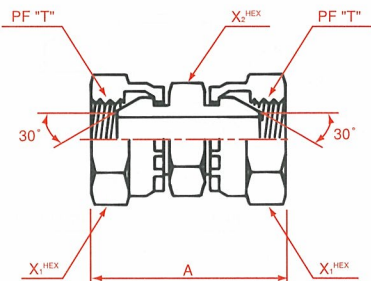

**1011** オス・オス ユニオン  
Male union (PF30° MIS/PF30° MIS)

呼称サイズ	T <sub>1</sub>	T <sub>2</sub>	A	X
04	1/4	1/4	34	17
06	3/8	3/8	38	19
08	1/2	1/2	46	22
12	3/4	3/4	52	30
16	1	1	58	36

**1010** メス・メス ユニオン  
Female union  
PF30° MIS swivel/PF30° MIS swivel

呼称サイズ	T <sub>1</sub>	T <sub>2</sub>	A	X <sub>1</sub>	X <sub>2</sub>
04	1/4	1/4	44	19	17
06	3/8	3/8	48	22	19
08	1/2	1/2	55	27	22
12	3/4	3/4	61	36	30
16	1	1	67	41	36

**1079** MEL 45° エルボ ユニオン  
MEL 45° elbow union  
PF30° MIS swivel/PF30° MIS

呼称サイズ	T <sub>1</sub>	T <sub>2</sub>	A	B	X <sub>1</sub>	X <sub>2</sub>
04	1/4	1/4	56.6	21.5	19	19
06	3/8	3/8	66.5	26	22	22
08	1/2	1/2	78.5	30	27	27
12	3/4	3/4	93.5	36	36	36
16	1	1	10.5	40	41	41

**1078** MEL 90° エルボ ユニオン  
MEL 90° elbow union  
PF30° MIS swivel/PF30° MIS

呼称サイズ	T <sub>1</sub>	T <sub>2</sub>	A	B	X <sub>1</sub>	X <sub>2</sub>
04	1/4	1/4	39.5	35	19	19
06	3/8	3/8	48.5	44	22	22
08	1/2	1/2	60	53	27	27
12	3/4	3/4	75	67.5	36	36
16	1	1	86	76.5	41	41