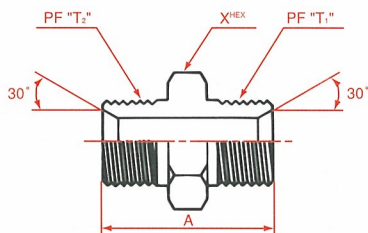

**1011** オス・オス ユニオン  
Male union (PF30° MIS/PF30° MIS)

呼称サイズ	T <sub>1</sub>	T <sub>2</sub>	A	X
04	1/4	1/4	34	17
06	3/8	3/8	38	19
08	1/2	1/2	46	22
12	3/4	3/4	52	30
16	1	1	58	36

**1010** メス・メス ユニオン  
Female union  
PF30° MIS swivel/PF30° MIS swivel

呼称サイズ	T <sub>1</sub>	T <sub>2</sub>	A	X <sub>1</sub>	X <sub>2</sub>
04	1/4	1/4	44	19	17
06	3/8	3/8	48	22	19
08	1/2	1/2	55	27	22
12	3/4	3/4	61	36	30
16	1	1	67	41	36

**1079** MEL 45° エルボ ユニオン  
MEL 45° elbow union  
PF30° MIS swivel/PF30° MIS

呼称サイズ	T <sub>1</sub>	T <sub>2</sub>	A	B	X <sub>1</sub>	X <sub>2</sub>
04	1/4	1/4	56.6	21.5	19	19
06	3/8	3/8	66.5	26	22	22
08	1/2	1/2	78.5	30	27	27
12	3/4	3/4	93.5	36	36	36
16	1	1	10.5	40	41	41

**1078** MEL 90° エルボ ユニオン  
MEL 90° elbow union  
PF30° MIS swivel/PF30° MIS

呼称サイズ	T <sub>1</sub>	T <sub>2</sub>	A	B	X <sub>1</sub>	X <sub>2</sub>
04	1/4	1/4	39.5	35	19	19
06	3/8	3/8	48.5	44	22	22
08	1/2	1/2	60	53	27	27
12	3/4	3/4	75	67.5	36	36
16	1	1	86	76.5	41	41