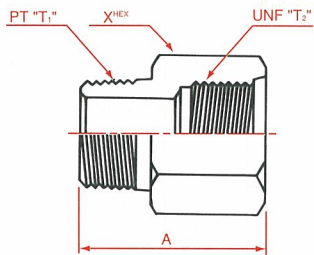

4400

SAE Oリング ポート オス  
コネクター  
SAE O-Ring port male  
connector

External pipe/SAE O-Ring boss (internal)

呼称サイズ	T <sub>2</sub>	T <sub>1</sub>	A	X
04	7/16-20	1/4	32	19
04-02	7/16-20	1/8	29	19
04-06	7/16-20	3/8	33	19
06	9/16-18	3/8	34.5	22
06-04	9/16-18	1/4	32.5	22
06-08	9/16-18	1/2	37.5	22
08	3/4-16	1/2	39.5	27
08-06	3/4-16	3/8	36.5	27
08-12	3/4-16	3/4	41.5	27
10-12	7/8-14	3/4	45	36
12	1 1/16-12	3/4	48	36
12-08	1 1/16-12	1/2	46	36
12-16	1 1/16-12	1	50	36
16	1 5/16-12	1	50	41
16-12	1 5/16-12	3/4	48	41

4043

SAE Oリング ボス メス  
コネクター  
SAE O-Ring boss female  
connector

Internal pipe/SAE O-Ring boss

呼称サイズ	T <sub>2</sub>	T <sub>1</sub>	A	X
04	7/16-20	1/4	26	19
06	9/16-18	3/8	29	22
06-04	9/16-18	1/4	27	19
08	3/4-16	1/2	33	27
08-04	3/4-16	1/4	28	22
08-06	3/4-16	3/8	31	22
10-06	7/8-14	3/8	32	27
10-08	7/8-14	1/2	38	27
10-12	7/8-14	3/4	38	36
12-08	1 1/16-12	1/2	38	32
12	1 1/16-12	3/4	41	36
16	1 5/16-12	1	45	41
16-12	1 5/16-12	3/4	41	38