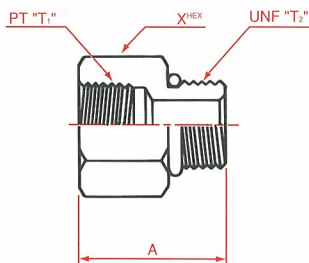

4400

SAE Oリング ポート オス  
コネクター  
SAE O-Ring port male  
connector

External pipe/SAE O-Ring boss (internal)

呼称サイズ	T <sub>2</sub>	T <sub>1</sub>	A	X
04	7/16-20	1/4	32	19
04-02	7/16-20	1/8	29	19
04-06	7/16-20	3/8	33	19
06	9/16-18	3/8	34.5	22
06-04	9/16-18	1/4	32.5	22
06-08	9/16-18	1/2	37.5	22
08	3/4-16	1/2	39.5	27
08-06	3/4-16	3/8	36.5	27
08-12	3/4-16	3/4	41.5	27
10-12	7/8-14	3/4	45	36
12	1 1/16-12	3/4	48	36
12-08	1 1/16-12	1/2	46	36
12-16	1 1/16-12	1	50	36
16	1 5/16-12	1	50	41
16-12	1 5/16-12	3/4	48	41

4043

SAE Oリング ボス メス  
コネクター  
SAE O-Ring boss female  
connector

Internal pipe/SAE O-Ring boss

呼称サイズ	T <sub>2</sub>	T <sub>1</sub>	A	X
04	7/16-20	1/4	26	19
06	9/16-18	3/8	29	22
06-04	9/16-18	1/4	27	19
08	3/4-16	1/2	33	27
08-04	3/4-16	1/4	28	22
08-06	3/4-16	3/8	31	22
10-06	7/8-14	3/8	32	27
10-08	7/8-14	1/2	38	27
10-12	7/8-14	3/4	38	36
12-08	1 1/16-12	1/2	38	32
12	1 1/16-12	3/4	41	36
16	1 5/16-12	1	45	41
16-12	1 5/16-12	3/4	41	38