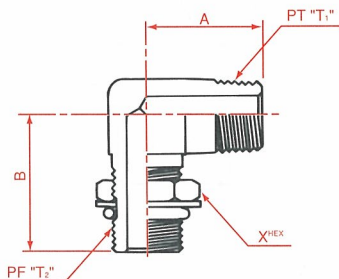

1105

Oリング ボス オス 90° エルボ
O-Ring boss (adj) male 90° elbow

External pipe/JIS O-Ring boss (adj)

呼称サイズ	T ₁	T ₂	A	B
04	1/4	1/4	27	32
06	3/8	3/8	32	37
08	1/2	1/2	37	43
12	3/4	3/4	32	49
16	1"	1"	46	52

1125

Oリング ボス メス 90° エルボ
O-Ring boss (adj) female 90° elbow

Internal pipe/JIS O-Ring boss (adj)

呼称サイズ	T ₁	T ₂	A	B
04	1/4	1/4	13	42
06	3/8	3/8	16	42
08	1/2	1/2	17	42
12	3/4	3/4	22	50
16	1	1	25	50

1126

Oリング ボス盲プラグ
O-Ring boss plug
(JIS Oリング シール用)

呼称サイズ	T	A	X
04	1/4	20	19
06	3/8	21	22
08	1/2	27	27
12	3/4	30	36
16	1	32	41

2401

JIS Oリング
JIS O-Ring (JIS B2401 IB)

呼称サイズ	d	W	適用ネジ
P8	7.8	1.9	PF 1/8
P11	10.8	2.4	PF 1/4
P14	13.8	2.4	PF 3/8
P18	17.8	2.4	PF 1/2
P24	23.7	3.5	PF 3/4
P29	28.7	3.5	PF 1
P38	37.7	3.5	PF 1 1/4
P44	43.7	3.5	PF 1 1/2