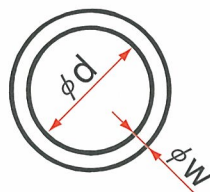

1105

Oリング ボス オス 90° エルボ
O-Ring boss (adj) male 90° elbow

External pipe/JIS O-Ring boss (adj)

呼称サイズ	T ₁	T ₂	A	B
04	1/4	1/4	27	32
06	3/8	3/8	32	37
08	1/2	1/2	37	43
12	3/4	3/4	32	49
16	1"	1"	46	52

1125

Oリング ボス メス 90° エルボ
O-Ring boss (adj) female 90° elbow

Internal pipe/JIS O-Ring boss (adj)

呼称サイズ	T ₁	T ₂	A	B
04	1/4	1/4	13	42
06	3/8	3/8	16	42
08	1/2	1/2	17	42
12	3/4	3/4	22	50
16	1	1	25	50

1126

Oリング ボス盲プラグ
O-Ring boss plug
(JIS Oリング シール用)

呼称サイズ	T	A	X
04	1/4	20	19
06	3/8	21	22
08	1/2	27	27
12	3/4	30	36
16	1	32	41

2401

JIS Oリング
JIS O-Ring (JIS B2401 IB)

呼称サイズ	d	W	適用ネジ
P8	7.8	1.9	PF 1/8
P11	10.8	2.4	PF 1/4
P14	13.8	2.4	PF 3/8
P18	17.8	2.4	PF 1/2
P24	23.7	3.5	PF 3/4
P29	28.7	3.5	PF 1
P38	37.7	3.5	PF 1 1/4
P44	43.7	3.5	PF 1 1/2