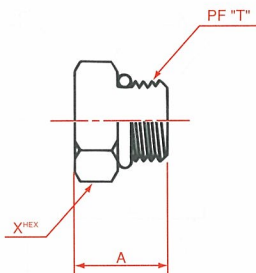

1105

Oリング ボス オス 90° エルボ
O-Ring boss (adj) male 90° elbow

External pipe/JIS O-Ring boss (adj)

呼称サイズ	T ₁	T ₂	A	B
04	1/4	1/4	27	32
06	3/8	3/8	32	37
08	1/2	1/2	37	43
12	3/4	3/4	32	49
16	1"	1"	46	52

1125

Oリング ボス メス 90° エルボ
O-Ring boss (adj) female 90° elbow

Internal pipe/JIS O-Ring boss (adj)

呼称サイズ	T ₁	T ₂	A	B
04	1/4	1/4	13	42
06	3/8	3/8	16	42
08	1/2	1/2	17	42
12	3/4	3/4	22	50
16	1	1	25	50

1126

Oリング ボス盲プラグ
O-Ring boss plug
(JIS Oリング シール用)

呼称サイズ	T	A	X
04	1/4	20	19
06	3/8	21	22
08	1/2	27	27
12	3/4	30	36
16	1	32	41

2401

JIS Oリング
JIS O-Ring (JIS B2401 IB)

呼称サイズ	d	W	適用ネジ
P8	7.8	1.9	PF 1/8
P11	10.8	2.4	PF 1/4
P14	13.8	2.4	PF 3/8
P18	17.8	2.4	PF 1/2
P24	23.7	3.5	PF 3/4
P29	28.7	3.5	PF 1
P38	37.7	3.5	PF 1 1/4
P44	43.7	3.5	PF 1 1/2