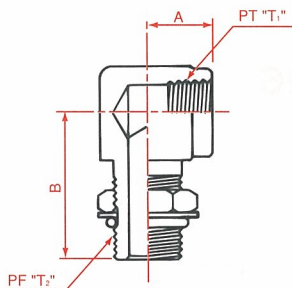

1105

Oリング ボス オス 90° エルボ
O-Ring boss (adj) male 90° elbow

External pipe/JIS O-Ring boss (adj)

呼称サイズ	T ₁	T ₂	A	B
04	1/4	1/4	27	32
06	3/8	3/8	32	37
08	1/2	1/2	37	43
12	3/4	3/4	32	49
16	1"	1"	46	52

1125

Oリング ボス メス 90° エルボ
O-Ring boss (adj) female 90° elbow

Internal pipe/JIS O-Ring boss (adj)

呼称サイズ	T ₁	T ₂	A	B
04	1/4	1/4	13	42
06	3/8	3/8	16	42
08	1/2	1/2	17	42
12	3/4	3/4	22	50
16	1	1	25	50

1126

Oリング ボス盲プラグ
O-Ring boss plug
(JIS Oリング シール用)

呼称サイズ	T	A	X
04	1/4	20	19
06	3/8	21	22
08	1/2	27	27
12	3/4	30	36
16	1	32	41

2401

JIS Oリング
JIS O-Ring (JIS B2401 IB)

呼称サイズ	d	W	適用ネジ
P8	7.8	1.9	PF 1/8
P11	10.8	2.4	PF 1/4
P14	13.8	2.4	PF 3/8
P18	17.8	2.4	PF 1/2
P24	23.7	3.5	PF 3/4
P29	28.7	3.5	PF 1
P38	37.7	3.5	PF 1 1/4
P44	43.7	3.5	PF 1 1/2