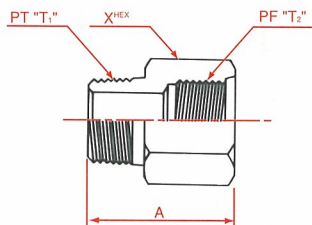

# 1100

Oリングポート オス コネクター  
O-Ring port male connector  
External pipe/JIS O-Ring boss (internal)

呼称サイズ	T <sub>1</sub>	T <sub>2</sub>	A	X
02-04	1/8	1/4	33	19
04	1/4	1/4	36	19
04-06	1/4	3/8	35	22
06	3/8	3/8	37	22
06-04	3/8	1/4	37	19
06-08	3/8	1/2	43	27
08	1/2	1/2	46	27
08-06	1/2	3/8	40	22
08-12	1/2	3/4	48	36
12	3/4	3/4	50	36
12-08	3/4	1/2	48	27
12-16	3/4	1	55	41
16	1	1	57	41
16-12	1	3/4	52	36

# 1068

Oリングボス メス コネクター  
O-Ring boss female connector  
Internal pipe/JIS O-Ring boss

呼称サイズ	T <sub>1</sub>	T <sub>2</sub>	A	X
04	1/4	1/4	28	19
04-02	1/4	1/8	28	19
04-06	1/4	3/8	30	22
06	3/8	3/8	31	22
06-04	3/8	1/4	31	22
06-08	3/8	1/2	37	27
08	1/2	1/2	40	27
08-06	1/2	3/8	40	27
08-12	1/2	3/4	40.5	36
12	3/4	3/4	42	36
12-08	3/4	1/2	42	36
12-16	3/4	1	46.5	41
16	1	1	49	41
16-12	1	3/4	49	41

# 1106

Oリングボス オス 45° エルボ  
O-Ring boss (adj) male 45° elbow  
External pipe/JIS O-Ring boss (adj)

呼称サイズ	T <sub>1</sub>	T <sub>2</sub>	A	B
04	1/4	1/4	29	21
06	3/8	3/8	33	25
08	1/2	1/2	39	28
12	3/4	3/4	44	33
16	1	1	47	37