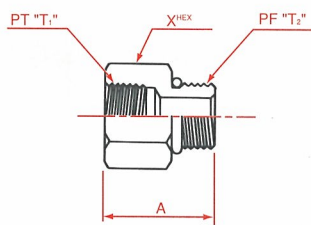

# 1100

Oリングポート オス コネクター  
O-Ring port male connector  
External pipe/JIS O-Ring boss (internal)

呼称サイズ	T <sub>1</sub>	T <sub>2</sub>	A	X
02-04	1/8	1/4	33	19
04	1/4	1/4	36	19
04-06	1/4	3/8	35	22
06	3/8	3/8	37	22
06-04	3/8	1/4	37	19
06-08	3/8	1/2	43	27
08	1/2	1/2	46	27
08-06	1/2	3/8	40	22
08-12	1/2	3/4	48	36
12	3/4	3/4	50	36
12-08	3/4	1/2	48	27
12-16	3/4	1	55	41
16	1	1	57	41
16-12	1	3/4	52	36

# 1068

Oリングボス メス コネクター  
O-Ring boss female connector  
Internal pipe/JIS O-Ring boss

呼称サイズ	T <sub>1</sub>	T <sub>2</sub>	A	X
04	1/4	1/4	28	19
04-02	1/4	1/8	28	19
04-06	1/4	3/8	30	22
06	3/8	3/8	31	22
06-04	3/8	1/4	31	22
06-08	3/8	1/2	37	27
08	1/2	1/2	40	27
08-06	1/2	3/8	40	27
08-12	1/2	3/4	40.5	36
12	3/4	3/4	42	36
12-08	3/4	1/2	42	36
12-16	3/4	1	46.5	41
16	1	1	49	41
16-12	1	3/4	49	41

# 1106

Oリングボス オス 45° エルボ  
O-Ring boss (adj) male 45° elbow  
External pipe/JIS O-Ring boss (adj)

呼称サイズ	T <sub>1</sub>	T <sub>2</sub>	A	B
04	1/4	1/4	29	21
06	3/8	3/8	33	25
08	1/2	1/2	39	28
12	3/4	3/4	44	33
16	1	1	47	37