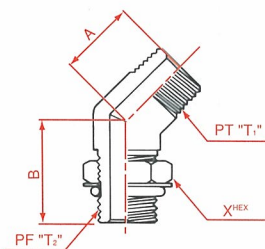

# 1100

Oリングポート オス コネクター  
O-Ring port male connector  
External pipe/JIS O-Ring boss (internal)

呼称サイズ	T <sub>1</sub>	T <sub>2</sub>	A	X
02-04	1/8	1/4	33	19
04	1/4	1/4	36	19
04-06	1/4	3/8	35	22
06	3/8	3/8	37	22
06-04	3/8	1/4	37	19
06-08	3/8	1/2	43	27
08	1/2	1/2	46	27
08-06	1/2	3/8	40	22
08-12	1/2	3/4	48	36
12	3/4	3/4	50	36
12-08	3/4	1/2	48	27
12-16	3/4	1	55	41
16	1	1	57	41
16-12	1	3/4	52	36

# 1068

Oリングボス メス コネクター  
O-Ring boss female connector  
Internal pipe/JIS O-Ring boss

呼称サイズ	T <sub>1</sub>	T <sub>2</sub>	A	X
04	1/4	1/4	28	19
04-02	1/4	1/8	28	19
04-06	1/4	3/8	30	22
06	3/8	3/8	31	22
06-04	3/8	1/4	31	22
06-08	3/8	1/2	37	27
08	1/2	1/2	40	27
08-06	1/2	3/8	40	27
08-12	1/2	3/4	40.5	36
12	3/4	3/4	42	36
12-08	3/4	1/2	42	36
12-16	3/4	1	46.5	41
16	1	1	49	41
16-12	1	3/4	49	41

# 1106

Oリングボス オス 45° エルボ  
O-Ring boss (adj) male 45° elbow  
External pipe/JIS O-Ring boss (adj)

呼称サイズ	T <sub>1</sub>	T <sub>2</sub>	A	B
04	1/4	1/4	29	21
06	3/8	3/8	33	25
08	1/2	1/2	39	28
12	3/4	3/4	44	33
16	1	1	47	37