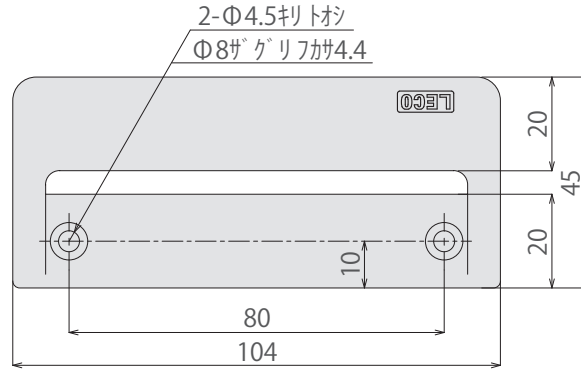

オフセットハンドル

観音式や壁際の扉に重宝する樹脂製の取手です

型番 記号

HAOS-

H 単品 **40B** 40シリーズ用
ボルト・ナットセット

価格 HAOS-H ¥540
HAOS-40B ¥640

仕様

材質 ガラス繊維強化ナイロン

色 黒

質量 41g

付属品 (HAOS-40B)

NF40-M4 Fナット 40 ×2

M4x10CS ボルト三価黒 ×2

■扉が壁際に配置されても、十分なクリアランスを確保できます。

■観音開きの扉において、通常の取手では閉時に指を挟んでしまう恐れがありますが、オフセットハンドルを用いれば安全です。

40
series