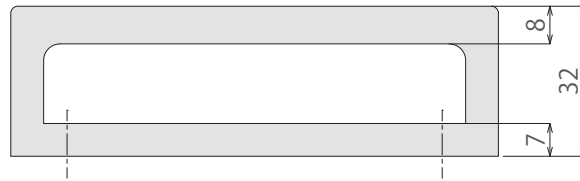

オフセットハンドル

観音式や壁際の扉に重宝する樹脂製の取手です

型番 記号

HAOS-

H 単品 **40B** 40シリーズ用
ボルト・ナットセット

価格 HAOS-H ¥540
HAOS-40B ¥640

仕様

材質 ガラス繊維強化ナイロン

色 黒

質量 41g

付属品 (HAOS-40B)

NF40-M4 Fナット 40 ×2

M4x10CS ボルト三価黒 ×2

■扉が壁際に配置されても、十分なクリアランスを確保できます。

■観音開きの扉において、通常の取手では閉時に指を挟んでしまう恐れがありますが、オフセットハンドルを用いれば安全です。

40
series