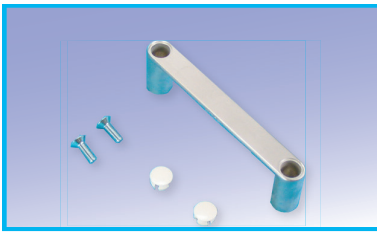

アルミキャップ付取手40

型番

HAAP- [] [] [] [] [] [] [] [] [] [] [] [] [] [] []

価格 ¥540

仕様	
材質	ADC12
色	シルバー塗装
質量	58.6g
質量	3.4
付属品	
NF40-M5 Fナット40	×2
M5x18皿ネジ SUS	×2
キャップ	×2

プラキャビネット取手

型番 記号

HAP [] [] [] [] [] [] [] [] [] [] [] [] [] [] []

1 2

価格 HAP1 ¥690
HAP2 ¥760

仕様	
材質	ガラス繊維強化ナイロン6
色	艶消し黒

付属品(HAP1)	
NF40-M6 Fナット40	×2
M6x14 CSボルト 三価黒	×2
付属品(HAP2)	
NF40-M8 Fナット40	×2
M8x14 CSボルト 三価黒	×2

記号	L	L1	H	h1	A	B	C	D	E
1	93.5	112	36	30	21	10.5	6.5	7	13
2	117	139	41	34	26	13	8	9	15

ポリアミドハンドル

型番

HAPP- [] [] [] [] [] [] [] [] [] [] [] [] [] [] []

価格 ¥760

仕様	
材質	ポリアミド
色	黒

付属品	
NF40-M5 Fナット40	×2
M5x20皿ネジ	×2

40 series

ドア・扉システム