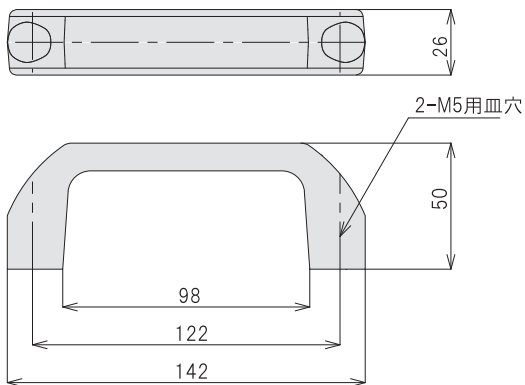

ポリアミドハンドル

型番

HAPP- [] [] [] [] [] [] [] [] [] [] [] [] [] [] []

価格 ¥760

仕様	
材質	ポリアミド
色	黒

付属品	
NF40-M5 Fナット40	×2
M5x20皿ネジ	×2

40 series

ドア・扉システム