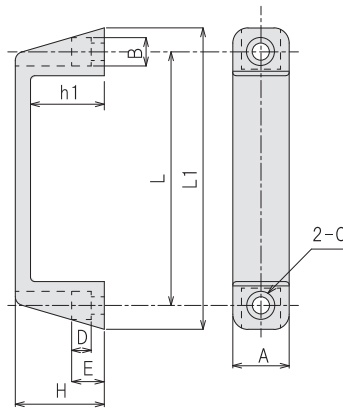

アルミキャップ付取手40

型番

HAAP- [ ] [ ] [ ] [ ] [ ] [ ] [ ] [ ] [ ] [ ] [ ] [ ] [ ] [ ] [ ]

価格 ¥540

仕様	
材質	ADC12
色	シルバー塗装
質量	58.6g
質量	3.4
付属品	
NF40-M5 Fナット40	×2
M5x18皿ネジ SUS	×2
キャップ	×2

プラキャビネット取手

型番 記号

HAP [ ] [ ] [ ] [ ] [ ] [ ] [ ] [ ] [ ] [ ] [ ] [ ] [ ] [ ] [ ]

1 2

価格 HAP1 ¥690
HAP2 ¥760

仕様	
材質	ガラス繊維強化ナイロン6
色	艶消し黒

付属品(HAP1)	
NF40-M6 Fナット40	×2
M6x14 CSボルト 三価黒	×2
付属品(HAP2)	
NF40-M8 Fナット40	×2
M8x14 CSボルト 三価黒	×2

記号	L	L1	H	h1	A	B	C	D	E
1	93.5	112	36	30	21	10.5	6.5	7	13
2	117	139	41	34	26	13	8	9	15

ポリアミドハンドル

型番

HAPP- [ ] [ ] [ ] [ ] [ ] [ ] [ ] [ ] [ ] [ ] [ ] [ ] [ ] [ ] [ ]

価格 ¥760

仕様	
材質	ポリアミド
色	黒

付属品	
NF40-M5 Fナット40	×2
M5x20皿ネジ	×2

40 series

ドア・扉システム