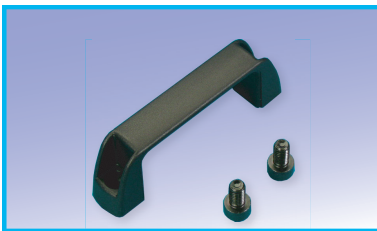

アルミキャップ付取手40

型番

HAAP- [] [] [] [] [] [] [] [] [] [] [] [] [] [] []

価格 ¥540

仕様	
材質	ADC12
色	シルバー塗装
質量	58.6g
質量	3.4
付属品	
NF40-M5 Fナット40	×2
M5x18皿ネジ SUS	×2
キャップ	×2

プラキャビネット取手

型番 記号

HAP [] [] [] [] [] [] [] [] [] [] [] [] [] [] []

1 2

価格 HAP1 ¥690
HAP2 ¥760

仕様	
材質	ガラス繊維強化ナイロン6
色	艶消し黒

付属品(HAP1)	
NF40-M6 Fナット40	×2
M6x14 CSボルト 三価黒	×2
付属品(HAP2)	
NF40-M8 Fナット40	×2
M8x14 CSボルト 三価黒	×2

記号	L	L1	H	h1	A	B	C	D	E
1	93.5	112	36	30	21	10.5	6.5	7	13
2	117	139	41	34	26	13	8	9	15

ポリアミドハンドル

型番

HAPP- [] [] [] [] [] [] [] [] [] [] [] [] [] [] []

価格 ¥760

仕様	
材質	ポリアミド
色	黒

付属品	
NF40-M5 Fナット40	×2
M5x20皿ネジ	×2

40 series

ドア・扉システム