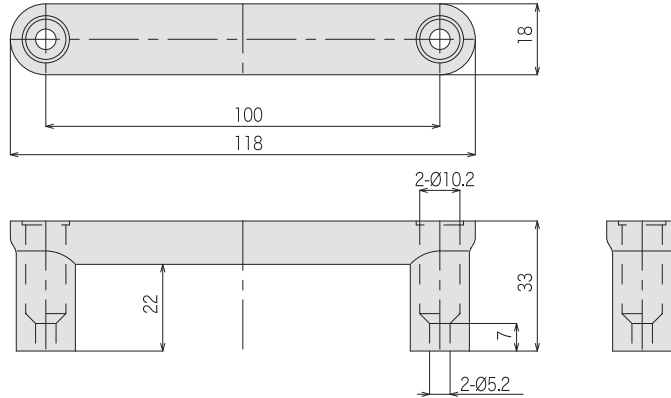

アルミキャップ付取手40

型番

HAAP- [] [] [] [] [] [] [] [] [] [] [] [] [] [] []

価格 ¥540

仕様	
材質	ADC12
色	シルバー塗装
質量	58.6g
質量	3.4
付属品	
NF40-M5 Fナット40	×2
M5x18皿ネジ SUS	×2
キャップ	×2

プラキャビネット取手

型番 記号

HAP [] [] [] [] [] [] [] [] [] [] [] [] [] [] []

ポリアミドハンドル

型番

HAPP- [] [] [] [] [] [] [] [] [] [] [] [] [] [] []

価格 ¥760

仕様	
材質	ポリアミド
色	黒

付属品	
NF40-M5 Fナット40	×2
M5x20皿ネジ	×2

40 series

ドア・扉システム