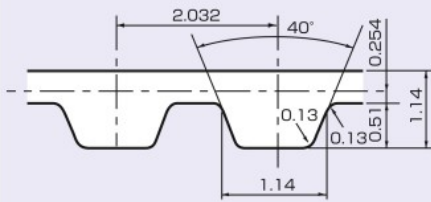

MXL

(ピッチ:2.032mm)

● ベルト歯形寸法

● ベルト呼称例

B 126 MXL 6.4

幅(mm)
タイプ記号
ベルト歯数
ベルト記号

● プーリ歯形寸法

● プーリ呼称例