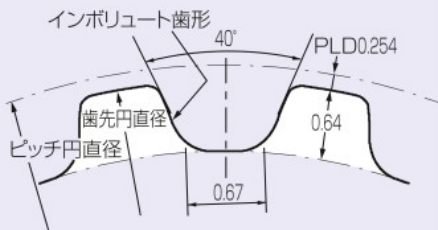

MXL

(ピッチ:2.032mm)

● ベルト歯形寸法

● ベルト呼称例

B 126 MXL 6.4

幅(mm)
タイプ記号
ベルト歯数
ベルト記号

● プーリ歯形寸法

● プーリ呼称例