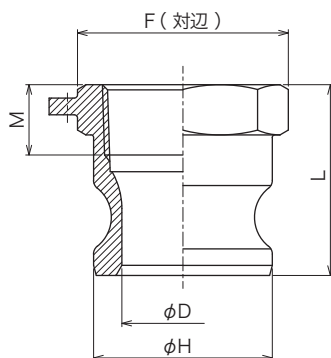

※ 4" 以下はダイカストになります。  
 ※ 1/2" アダプターは 3/4" カプラーに接続できます。  
 ※ ネジは JIS 管用テーパネジ ( Rc ) です。

▶ ステンレススチール (SST) ※ SCS14 (SUS316 相当)

呼び径	インチ	1/2	3/4	1	1 1/4	1 1/2	2	2 1/2	3	4	5	6	8
	ミリ	15	20	25	32	40	50	65	80	100	125	150	200
D		14	20	24	29	37	48	56	72	98	121	149	—
F		35	35	41	48	59	68	84	100	129	149	191	—
H		32	32	37	45	53	63	76	92	120	146	176	—
L		41	41	50	56	57	62	84	71	81	85	86	—
M		15	15	18	18	21	25	28	31	37	41	41	—

※ 1/2" アダプターは 3/4" カプラーに接続できます。  
 ※ ネジは JIS 管用テーパネジ ( Rc ) です。

▶ ポリプロピレン (PP)  
( ガラス繊維入り )

呼び径	インチ	1/2	3/4	1	1 1/4	1 1/2	2	2 1/2	3	4
	ミリ	15	20	25	32	40	50	65	80	100
D		—	20	22	—	38	48	—	74	—
F		—	42	51	—	67	81	—	108	—
H		—	32	37	—	54	63	—	92	—
L		—	51	59	—	67	77	—	95	—
M		—	20	20	—	22	22	—	32	—

※ ネジは JIS 管用テーパネジ ( Rc ) です。

▶ ブロンズ (BR) ※ CAC406 ( BC6 ) 青銅

呼び径	インチ	1/2	3/4	1	1 1/4	1 1/2	2	2 1/2	3	4	5	6	8
	ミリ	15	20	25	32	40	50	65	80	100	125	150	200
D		14	20	24	29	37	46	56	72	98	121	149	—
F		35	35	41	48	58	69	84	99	129	149	191	—
H		32	32	37	45	53	63	76	92	120	146	176	—
L		41	41	50	56	57	62	92	71	81	85	86	—
M		18	18	18	20	23	23	35	30	36	40	41	—

※ 1/2" アダプターは 3/4" カプラーに接続できます。  
 ※ ネジは JIS 管用テーパネジ ( Rc ) です。