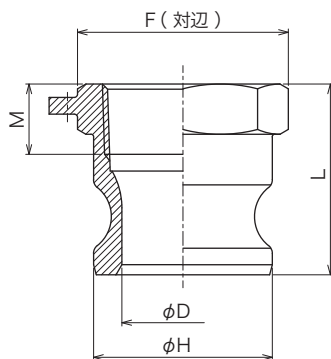

# 633-AB | メネジ

▶ アルミ合金 (AL) ※ ADC12(一部を除く)

呼び径	インチ	1/2	3/4	1	1 1/4	1 1/2	2	2 1/2	3	4	5	6	8
	ミリ	15	20	25	32	40	50	65	80	100	125	150	200
D		14	19	24	29	35	46	56	71	98	121	149	203
F		35	35	41	50	59	68	84	100	129	149	191	260
H		32	32	37	45	53	63	76	92	120	146	176	241
L		41	41	50	56	57	62	84	71	81	85	86	111
M		15	15	18	19	21	25	28	31	37	40	41	41

※ 4" 以下はダイカストになります。  
 ※ 1/2" アダプターは 3/4" カプラーに接続できます。  
 ※ ネジは JIS 管用テーパネジ ( Rc ) です。

▶ ステンレススチール (SST) ※ SCS14 (SUS316 相当)

呼び径	インチ	1/2	3/4	1	1 1/4	1 1/2	2	2 1/2	3	4	5	6	8
	ミリ	15	20	25	32	40	50	65	80	100	125	150	200
D		14	20	24	29	37	48	56	72	98	121	149	—
F		35	35	41	48	59	68	84	100	129	149	191	—
H		32	32	37	45	53	63	76	92	120	146	176	—
L		41	41	50	56	57	62	84	71	81	85	86	—
M		15	15	18	18	21	25	28	31	37	41	41	—

※ 1/2" アダプターは 3/4" カプラーに接続できます。  
 ※ ネジは JIS 管用テーパネジ ( Rc ) です。

▶ ポリプロピレン (PP)  
( ガラス繊維入り )

呼び径	インチ	1/2	3/4	1	1 1/4	1 1/2	2	2 1/2	3	4
	ミリ	15	20	25	32	40	50	65	80	100
D		—	20	22	—	38	48	—	74	—
F		—	42	51	—	67	81	—	108	—
H		—	32	37	—	54	63	—	92	—
L		—	51	59	—	67	77	—	95	—
M		—	20	20	—	22	22	—	32	—

※ 1/2" アダプターは 3/4" カプラーに接続できます。  
 ※ ネジは JIS 管用テーパネジ ( Rc ) です。