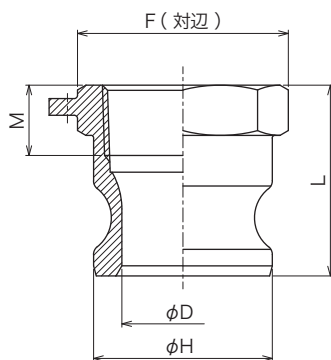

# 633-AB | メネジ

▶ アルミ合金 (AL) ※ ADC12(一部を除く)

呼び径	インチ	1/2	3/4	1	1 1/4	1 1/2	2	2 1/2	3	4	5	6	8
	ミリ	15	20	25	32	40	50	65	80	100	125	150	200
D		14	19	24	29	35	46	56	71	98	121	149	203
F		35	35	41	50	59	68	84	100	129	149	191	260
H		32	32	37	45	53	63	76	92	120	146	176	241
L		41	41	50	56	57	62	84	71	81	85	86	111
M		15	15	18	19	21	25	28	31	37	40	41	41

※ 4" 以下はダイカストになります。  
 ※ 1/2" アダプターは 3/4" カプラーに接続できます。  
 ※ ネジは JIS 管用テーパネジ ( Rc ) です。

▶ ステンレススチール (SST) ※ SCS14 (SUS316 相当)

呼び径	インチ	1/2	3/4	1	1 1/4	1 1/2	2	2 1/2	3	4	5	6	8
	ミリ	15	20	25	32	40	50	65	80	100	125	150	200
D		14	20	24	29	37	48	56	72	98	121	149	—
F		35	35	41	48	59	68	84	100	129	149	191	—
H		32	32	37	45	53	63	76	92	120	146	176	—
L		41	41	50	56	57	62	84	71	81	85	86	—
M		15	15	18	18	21	25	28	31	37	41	41	—

※ 1/2" アダプターは 3/4" カプラーに接続できます。  
 ※ ネジは JIS 管用テーパネジ ( Rc ) です。

▶ ポリプロピレン (PP)  
( ガラス繊維入り )

呼び径	インチ	1/2	3/4	1	1 1/4	1 1/2	2	2 1/2	3	4
	ミリ	15	20	25	32	40	50	65	80	100
D		—	20	22	—	38	48	—	74	—
F		—	42	51	—	67	81	—	108	—
H		—	32	37	—	54	63	—	92	—
L		—	51	59	—	67	77	—	95	—
M		—	20	20	—	22	22	—	32	—

※ 1/2" アダプターは 3/4" カプラーに接続できます。  
 ※ ネジは JIS 管用テーパネジ ( Rc ) です。