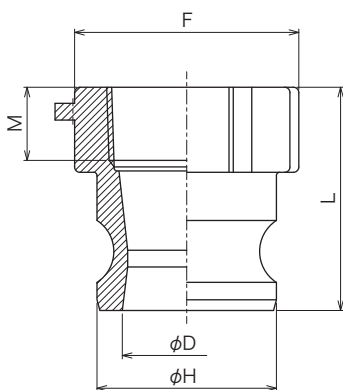

# 633-AB | メネジ

▶ アルミ合金 (AL) ※ ADC12(一部を除く)

呼び径	インチ	1/2	3/4	1	1 1/4	1 1/2	2	2 1/2	3	4	5	6	8
	ミリ	15	20	25	32	40	50	65	80	100	125	150	200
D		14	19	24	29	35	46	56	71	98	121	149	203
F		35	35	41	50	59	68	84	100	129	149	191	260
H		32	32	37	45	53	63	76	92	120	146	176	241
L		41	41	50	56	57	62	84	71	81	85	86	111
M		15	15	18	19	21	25	28	31	37	40	41	41

※ 4" 以下はダイカストになります。  
 ※ 1/2" アダプターは 3/4" カプラーに接続できます。  
 ※ ネジは JIS 管用テーパネジ ( Rc ) です。

▶ ステンレススチール (SST) ※ SCS14 (SUS316 相当)

呼び径	インチ	1/2	3/4	1	1 1/4	1 1/2	2	2 1/2	3	4	5	6	8
	ミリ	15	20	25	32	40	50	65	80	100	125	150	200
D		14	20	24	29	37	48	56	72	98	121	149	—
F		35	35	41	48	59	68	84	100	129	149	191	—
H		32	32	37	45	53	63	76	92	120	146	176	—
L		41	41	50	56	57	62	84	71	81	85	86	—
M		15	15	18	18	21	25	28	31	37	41	41	—

※ 1/2" アダプターは 3/4" カプラーに接続できます。  
 ※ ネジは JIS 管用テーパネジ ( Rc ) です。

▶ ポリプロピレン (PP)  
( ガラス繊維入り )

呼び径	インチ	1/2	3/4	1	1 1/4	1 1/2	2	2 1/2	3	4
	ミリ	15	20	25	32	40	50	65	80	100
D		—	20	22	—	38	48	—	74	—
F		—	42	51	—	67	81	—	108	—
H		—	32	37	—	54	63	—	92	—
L		—	51	59	—	67	77	—	95	—
M		—	20	20	—	22	22	—	32	—

※ ネジは JIS 管用テーパネジ ( Rc ) です。

▶ ブロンズ (BR) ※ CAC406 ( BC6 ) 青銅

呼び径	インチ	1/2	3/4	1	1 1/4	1 1/2	2	2 1/2	3	4	5	6	8
	ミリ	15	20	25	32	40	50	65	80	100	125	150	200
D		14	20	24	29	37	46	56	72	98	121	149	—
F		35	35	41	48	58	69	84	99	129	149	191	—
H		32	32	37	45	53	63	76	92	120	146	176	—
L		41	41	50	56	57	62	92	71	81	85	86	—
M		18	18	18	20	23	23	35	30	36	40	41	—