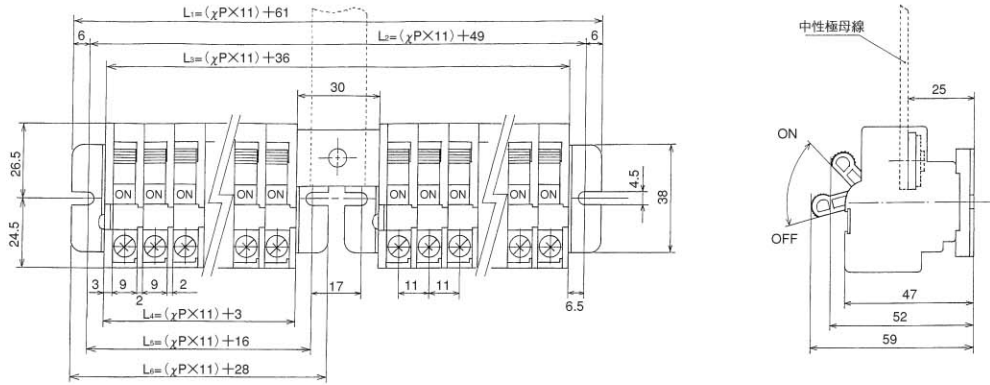

# 分電盤用中性極開閉端子台

## 寸法図

◎中性極母線の両側に接続した場合

◎中性極母線の片側に接続した場合

シリーズ  
シリアル  
ブロック  
各種  
端子台  
NTB  
DT  
DTN  
ST  
NW  
TG  
IT  
BRT  
BRP