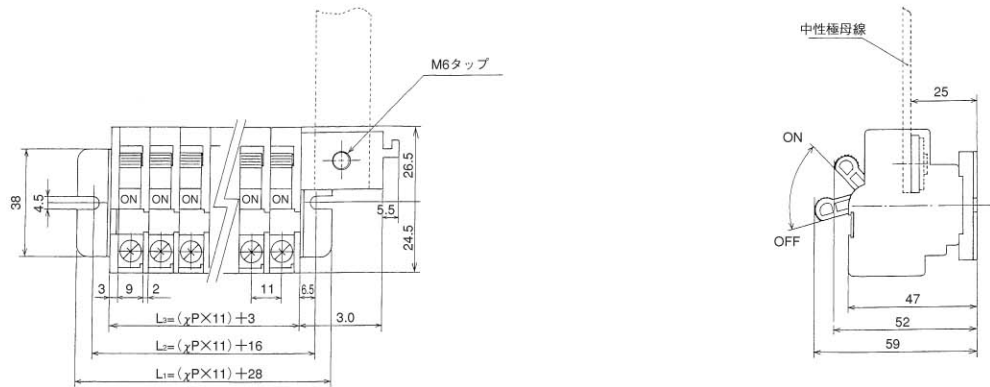

# 分電盤用中性極開閉端子台

## 寸法図

◎中性極母線の両側に接続した場合

◎中性極母線の片側に接続した場合

シリーズ  
シリアル  
ブロック  
各種  
端子台  
NTB  
DT  
DTN  
ST  
NW  
TG  
IT  
BRT  
BRP