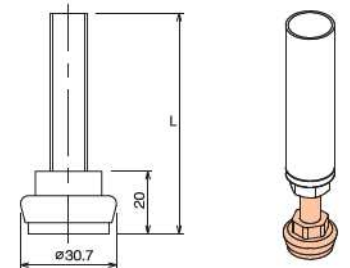

アジャスター

AD50WA-AC / AD50WB-AC アジャスター

品番	L寸	質量	箱入数
AD50WA-AC	68mm	105g	60コ
AD50WB-AC	118mm	142g	40コ
材質	スチール		
表面	三価クロムメッキ		

●固定には別途アンカーボルト(M10)が必要です。

AD40SPA / AD40SPA-E / AD40SPB / AD40SPB-E アジャスター

ステンレス・ゴムクッションタイプ

品番	L寸	質量	静電対策	ゴム色	箱入数
AD40SPA	71mm	85g	×	グレー	100コ
AD40SPA-E	71mm	85g	○	ブラック	100コ
AD40SPB	121mm	123g	×	グレー	70コ
AD40SPB-E	121mm	123g	○	ブラック	70コ
材質	ステンレス/ゴム				

AD32RA / AD32RA-E / AD32RB / AD32RB-E アジャスター

ゴムクッションタイプ

品番	L寸	質量	静電対策	ゴム色	箱入数
AD32RA	71mm	106g	×	グレー	150コ
AD32RA-E	71mm	106g	○	ブラック	150コ
AD32RB	120mm	121g	×	グレー	100コ
AD32RB-E	120mm	121g	○	ブラック	100コ
材質	スチール/ゴム				
表面	三価クロムメッキ				

AD50RAN / AD50RAN-E / AD50RBN / AD50RBN-E アジャスター

品番	L寸	質量	箱入数
AD50RAN-H	80mm	120g	60コ
材質	スチール/ゴム		
表面	三価クロムメッキ		

●ボルト先端が六角仕様になります。

●ゴムクッションタイプのアジャスターは引きずるとゴム部分が外れる場合がございます。