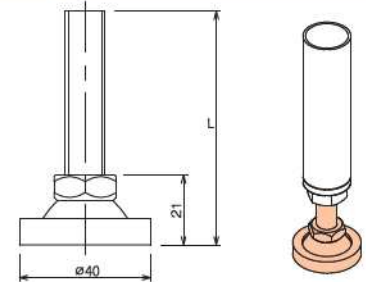

アジャスター

AD50WA-AC / AD50WB-AC アジャスター

品番	L寸	質量	箱入数
AD50WA-AC	68mm	105g	60コ
AD50WB-AC	118mm	142g	40コ
材質	スチール		
表面	三価クロムメッキ		

●固定には別途アンカーボルト(M10)が必要です。

AD40SPA / AD40SPA-E / AD40SPB / AD40SPB-E アジャスター

ステンレス・ゴムクッションタイプ

品番	L寸	質量	静電対策	ゴム色	箱入数
AD40SPA	71mm	85g	×	グレー	100コ
AD40SPA-E	71mm	85g	○	ブラック	100コ
AD40SPB	121mm	123g	×	グレー	70コ
AD40SPB-E	121mm	123g	○	ブラック	70コ
材質	ステンレス/ゴム				

AD32RA / AD32RA-E / AD32RB / AD32RB-E アジャスター

ゴムクッションタイプ

品番	L寸	質量	静電対策	ゴム色	箱入数
AD32RA	71mm	106g	×	グレー	150コ
AD32RA-E	71mm	106g	○	ブラック	150コ
AD32RB	120mm	121g	×	グレー	100コ
AD32RB-E	120mm	121g	○	ブラック	100コ
材質	スチール/ゴム				
表面	三価クロムメッキ				

AD50RAN / AD50RAN-E / AD50RBN / AD50RBN-E アジャスター

品番	L寸	質量	箱入数
AD50RAN-H	80mm	120g	60コ
材質	スチール/ゴム		
表面	三価クロムメッキ		

●ボルト先端が六角仕様になります。

●ゴムクッションタイプのアジャスターは引きずるとゴム部分が外れる場合がございます。