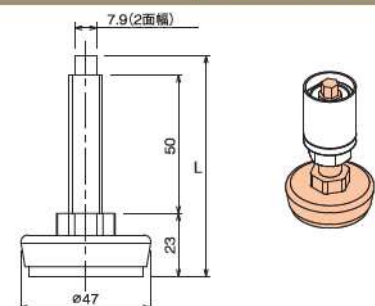

アジャスター

AD50WA-AC / AD50WB-AC アジャスター

品番	L寸	質量	箱入数
AD50WA-AC	68mm	105g	60コ
AD50WB-AC	118mm	142g	40コ
材質	スチール		
表面	三価クロムメッキ		

●固定には別途アンカーボルト(M10)が必要です。

AD40SPA / AD40SPA-E / AD40SPB / AD40SPB-E アジャスター

ステンレス・ゴムクッションタイプ

ゴムクッションタイプ

品番	L寸	質量	静電対策	ゴム色	箱入数
AD50RAN	75mm	112g	×	グレー	80コ
AD50RAN-E	75mm	112g	○	ブラック	80コ
AD50RBN	123mm	148g	×	グレー	60コ
AD50RBN-E	123mm	148g	○	ブラック	60コ
材質	スチール/ゴム				
表面	三価クロムメッキ				

AD50RAN-H アジャスター

ゴムクッションタイプ

品番	L寸	質量	箱入数
AD50RAN-H	80mm	120g	60コ
材質	スチール/ゴム		
表面	三価クロムメッキ		

●ボルト先端が六角仕様になります。

●ゴムクッションタイプのアジャスターは引きずるとゴム部分が外れる場合がございます。