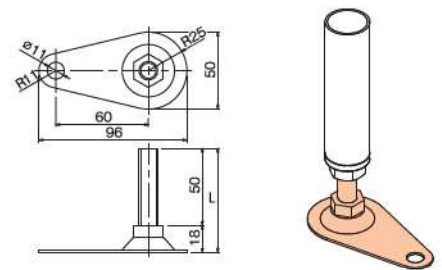

アジャスター

AD50WA-AC / AD50WB-AC アジャスター

品番	L寸	質量	箱入数
AD50WA-AC	68mm	105g	60コ
AD50WB-AC	118mm	142g	40コ
材質	スチール		
表面	三価クロムメッキ		

●固定には別途アンカーボルト(M10)が必要です。

AD40SPA / AD40SPA-E / AD40SPB / AD40SPB-E アジャスター

ステンレス・ゴムクッションタイプ

品番	L寸	質量	静電対策	ゴム色	箱入数
AD40SPA	71mm	85g	×	グレー	100コ
AD40SPA-E	71mm	85g	○	ブラック	100コ
AD40SPB	121mm	123g	×	グレー	70コ
AD40SPB-E	121mm	123g	○	ブラック	70コ
材質	ステンレス/ゴム				

AD32RA / AD32RA-E / AD32RB / AD32RB-E アジャスター

ゴムクッションタイプ

品番	L寸	質量	静電対策	ゴム色	箱入数
AD32RA	71mm	106g	×	グレー	150コ
AD32RA-E	71mm	106g	○	ブラック	150コ
AD32RB	120mm	121g	×	グレー	100コ
AD32RB-E	120mm	121g	○	ブラック	100コ
材質	スチール/ゴム				
表面	三価クロムメッキ				

AD50RAN / AD50RAN-E / AD50RBN / AD50RBN-E アジャスター

品番	L寸	質量	箱入数
AD50RAN-H	80mm	120g	60コ
材質	スチール/ゴム		
表面	三価クロムメッキ		

●ボルト先端が六角仕様になります。

●ゴムクッションタイプのアジャスターは引きずるとゴム部分が外れる場合がございます。