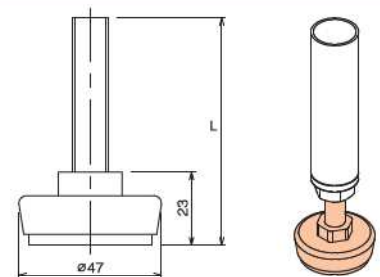

アジャスター

AD50WA-AC / AD50WB-AC アジャスター

品番	L寸	質量	箱入数
AD50WA-AC	68mm	105g	60コ
AD50WB-AC	118mm	142g	40コ
材質	スチール		
表面	三価クロムメッキ		

●固定には別途アンカーボルト(M10)が必要です。

AD40SPA / AD40SPA-E / AD40SPB / AD40SPB-E アジャスター

ステンレス・ゴムクッションタイプ

ゴムクッションタイプ

品番	L寸	質量	静電対策	ゴム色	箱入数
AD32RA	71mm	106g	×	グレー	150コ
AD32RA-E	71mm	106g	○	ブラック	150コ
AD32RB	120mm	121g	×	グレー	100コ
AD32RB-E	120mm	121g	○	ブラック	100コ
材質	スチール/ゴム				
表面	三価クロムメッキ				

AD50RAN / AD50RAN-E / AD50RBN / AD50RBN-E アジャスター

ゴムクッションタイプ

品番	L寸	質量	静電対策	ゴム色	箱入数
AD50RAN	75mm	112g	×	グレー	80コ
AD50RAN-E	75mm	112g	○	ブラック	80コ
AD50RBN	123mm	148g	×	グレー	60コ
AD50RBN-E	123mm	148g	○	ブラック	60コ
材質	スチール/ゴム				
表面	三価クロムメッキ				

AD50RAN-H アジャスター

ゴムクッションタイプ

品番	L寸	質量	箱入数
AD50RAN-H	80mm	120g	60コ
材質	スチール/ゴム		
表面	三価クロムメッキ		

●ボルト先端が六角仕様になります。

●ゴムクッションタイプのアジャスターは引きずるとゴム部分が外れる場合がございます。