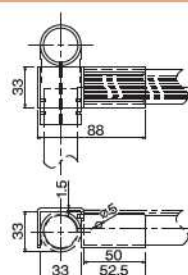

アクセサリ

スライドサポート

GS-AN スライドサポート

材質	スチール
表面	三価クロムメッキ
質量	106g
箱入数	100コ

GS-A-33 スライドサポート

材質	スチール
表面	三価クロムメッキ
質量	106g
箱入数	80コ

ジョイントの上から取付け可能

GS-BN スライドサポート

材質	スチール
表面	三価クロムメッキ
質量	130g
箱入数	70コ

GS-B-1 スライドサポート

材質	スチール
表面	三価クロムメッキ
質量	116g
箱入数	70コ

GS-B-33 スライドサポート

材質	スチール
表面	三価クロムメッキ
質量	130g
箱入数	70コ

ジョイントの上から取付け可能