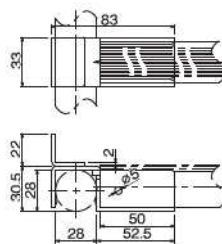

アクセサリ

スライドサポート

GS-AN スライドサポート

材質	スチール
表面	三価クロムメッキ
質量	106g
箱入数	100コ

GS-A-33 スライドサポート

材質	スチール
表面	三価クロムメッキ
質量	106g
箱入数	80コ

ジョイントの上から取付け可能

GS-BN スライドサポート

材質	スチール
表面	三価クロムメッキ
質量	130g
箱入数	70コ

GS-B-1 スライドサポート

材質	スチール
表面	三価クロムメッキ
質量	116g
箱入数	70コ

GS-B-33 スライドサポート

材質	スチール
表面	三価クロムメッキ
質量	130g
箱入数	70コ

ジョイントの上から取付け可能