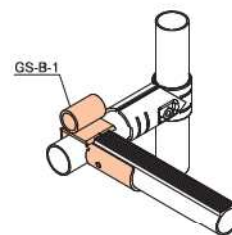

アクセサリ

スライドサポート

GS-AN スライドサポート

材質	スチール
表面	三価クロムメッキ
質量	106g
箱入数	100コ

GS-A-33 スライドサポート

材質	スチール
表面	三価クロムメッキ
質量	106g
箱入数	80コ

ジョイントの上から取付け可能

GS-BN スライドサポート

材質	スチール
表面	三価クロムメッキ
質量	130g
箱入数	70コ

GS-B-1 スライドサポート

材質	スチール
表面	三価クロムメッキ
質量	116g
箱入数	70コ

GS-B-33 スライドサポート

材質	スチール
表面	三価クロムメッキ
質量	130g
箱入数	70コ

ジョイントの上から取付け可能