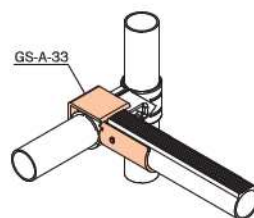

アクセサリ

スライドサポート

GS-AN スライドサポート

材質	スチール
表面	三価クロムメッキ
質量	106g
箱入数	100コ

GS-A-33 スライドサポート

材質	スチール
表面	三価クロムメッキ
質量	106g
箱入数	80コ

ジョイントの上から取付け可能

GS-BN スライドサポート

材質	スチール
表面	三価クロムメッキ
質量	130g
箱入数	70コ

GS-B-1 スライドサポート

材質	スチール
表面	三価クロムメッキ
質量	116g
箱入数	70コ

GS-B-33 スライドサポート

材質	スチール
表面	三価クロムメッキ
質量	130g
箱入数	70コ

ジョイントの上から取付け可能