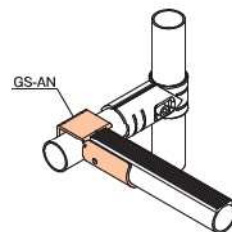

アクセサリ

スライドサポート

GS-AN スライドサポート

材質	スチール
表面	三価クロムメッキ
質量	106g
箱入数	100コ

GS-A-33 スライドサポート

材質	スチール
表面	三価クロムメッキ
質量	106g
箱入数	80コ

ジョイントの上から取付け可能

GS-BN スライドサポート

材質	スチール
表面	三価クロムメッキ
質量	130g
箱入数	70コ

GS-B-1 スライドサポート

材質	スチール
表面	三価クロムメッキ
質量	116g
箱入数	70コ

GS-B-33 スライドサポート

材質	スチール
表面	三価クロムメッキ
質量	130g
箱入数	70コ

ジョイントの上から取付け可能