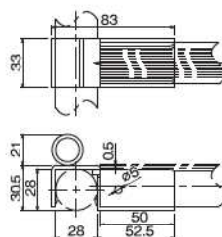

アクセサリ

スライドサポート

GS-AN スライドサポート

材質	スチール
表面	三価クロムメッキ
質量	106g
箱入数	100コ

GS-A-33 スライドサポート

材質	スチール
表面	三価クロムメッキ
質量	106g
箱入数	80コ

ジョイントの上から取付け可能

GS-BN スライドサポート

材質	スチール
表面	三価クロムメッキ
質量	130g
箱入数	70コ

GS-B-1 スライドサポート

材質	スチール
表面	三価クロムメッキ
質量	116g
箱入数	70コ

GS-B-33 スライドサポート

材質	スチール
表面	三価クロムメッキ
質量	130g
箱入数	70コ

ジョイントの上から取付け可能