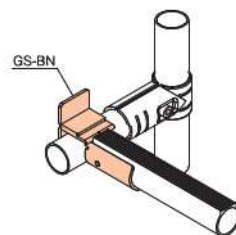

アクセサリ

スライドサポート

GS-AN スライドサポート

材質	スチール
表面	三価クロムメッキ
質量	106g
箱入数	100コ

GS-A-33 スライドサポート

材質	スチール
表面	三価クロムメッキ
質量	106g
箱入数	80コ

ジョイントの上から取付け可能

GS-BN スライドサポート

材質	スチール
表面	三価クロムメッキ
質量	130g
箱入数	70コ

GS-B-1 スライドサポート

材質	スチール
表面	三価クロムメッキ
質量	116g
箱入数	70コ

GS-B-33 スライドサポート

材質	スチール
表面	三価クロムメッキ
質量	130g
箱入数	70コ

ジョイントの上から取付け可能