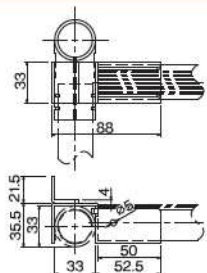

アクセサリ

スライドサポート

GS-AN スライドサポート

材質	スチール
表面	三価クロムメッキ
質量	106g
箱入数	100コ

GS-A-33 スライドサポート

材質	スチール
表面	三価クロムメッキ
質量	106g
箱入数	80コ

ジョイントの上から取付け可能

GS-BN スライドサポート

材質	スチール
表面	三価クロムメッキ
質量	130g
箱入数	70コ

GS-B-1 スライドサポート

材質	スチール
表面	三価クロムメッキ
質量	116g
箱入数	70コ

GS-B-33 スライドサポート

材質	スチール
表面	三価クロムメッキ
質量	130g
箱入数	70コ

ジョイントの上から取付け可能