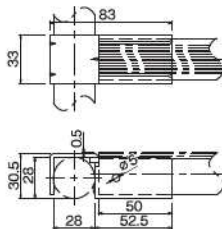

アクセサリ

スライドサポート

GS-AN スライドサポート

材質	スチール
表面	三価クロムメッキ
質量	106g
箱入数	100コ

GS-A-33 スライドサポート

材質	スチール
表面	三価クロムメッキ
質量	106g
箱入数	80コ

ジョイントの上から取付け可能

GS-BN スライドサポート

材質	スチール
表面	三価クロムメッキ
質量	130g
箱入数	70コ

GS-B-1 スライドサポート

材質	スチール
表面	三価クロムメッキ
質量	116g
箱入数	70コ

GS-B-33 スライドサポート

材質	スチール
表面	三価クロムメッキ
質量	130g
箱入数	70コ

ジョイントの上から取付け可能