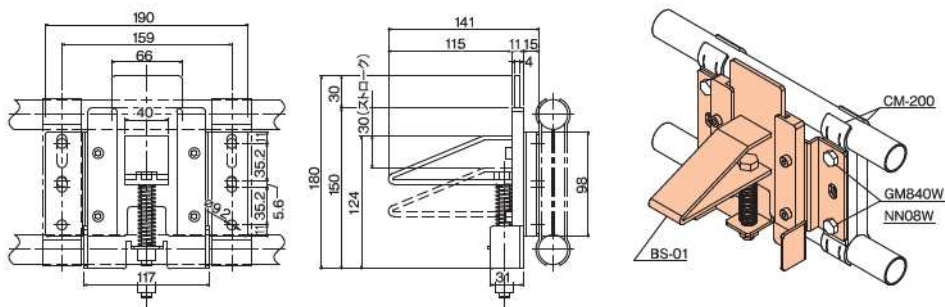

プラコンstopper他

QS-28 クイックstopper

材質	スチール
表面	三価クロムメッキ
質量	370g
箱入数	18コ

- 取出口のstopperとして使用します。
- ※ 取付け部分はパイプを2本通す必要があります。
- 固定するには別途タッピングスクリューが必要です。

※使用するプラコンによって異なります。

stopper解除イメージ

stopper-OFF

stopper-ON

BS-01 ボックスstopper

材質	スチール
表面	三価クロムメッキ
質量	1780g
箱入数	8コ

- 台車からスライドラックへの連結時に解除するstopper等に使用します。
- BS-01の取付けには別途CM-200：4コ、ボルトGM840W：4コ、ナットNN08W：4コが必要です。

stopper解除イメージ