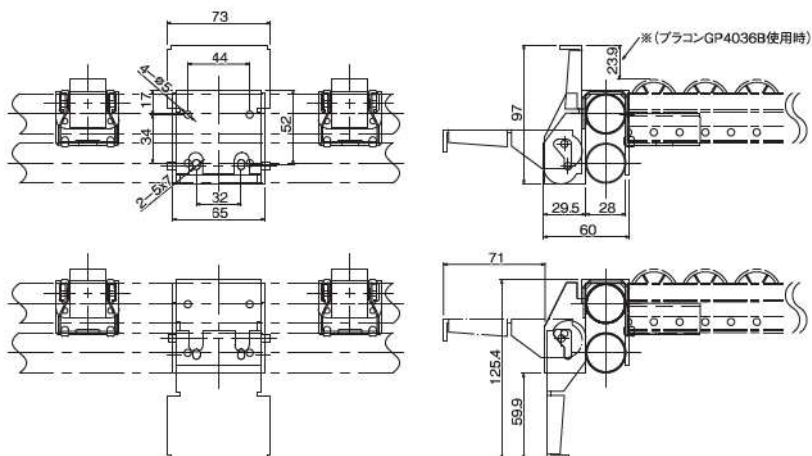

プラコンstopper他

QS-28 クイックstopper

材質	スチール
表面	三価クロムメッキ
質量	370g
箱入数	18コ

- 取出口のstopperとして使用します。
- ※ 取付け部分はパイプを2本通す必要があります。
- 固定するには別途タッピングスクリューが必要です。

※使用するプラコンによって異なります。

stopper解除イメージ

stopper-OFF

stopper-ON

BS-01 ボックスstopper

材質	スチール
表面	三価クロムメッキ
質量	1780g
箱入数	8コ

- 台車からスライドラックへの連結時に解除するstopper等に使用します。
- BS-01の取付けには別途CM-200：4コ、ボルトGM840W：4コ、ナットNN08W：4コが必要です。

stopper解除イメージ