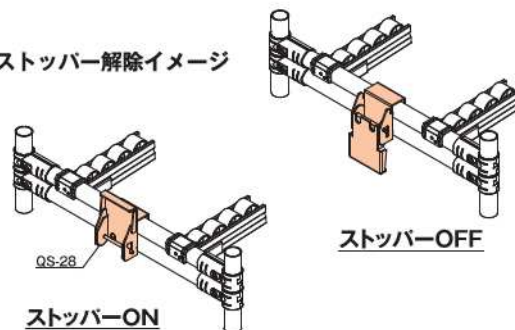

プラコンstopper他

QS-28 クイックstopper

材質	スチール
表面	三価クロムメッキ
質量	370g
箱入数	18コ

- 取出口のstopperとして使用します。
- ※ 取付け部分はパイプを2本通す必要があります。
- 固定するには別途タッピングスクリューが必要です。

※使用するプラコンによって異なります。

stopper解除イメージ

stopper-OFF

stopper-ON

BS-01 ボックスstopper

材質	スチール
表面	三価クロムメッキ
質量	1780g
箱入数	8コ

- 台車からスライドラックへの連結時に解除するstopper等に使用します。
- BS-01の取付けには別途CM-200：4コ、ボルトGM840W：4コ、ナットNN08W：4コが必要です。

stopper解除イメージ