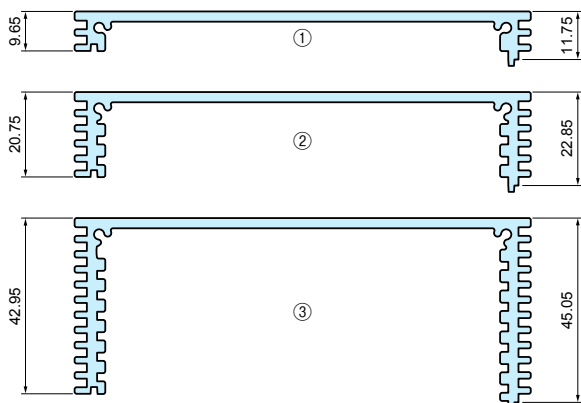

**HEN** SERIES

• CAD data is downloadable from our website.

**HEN dimensions**

**HEN cover**

**Color Type**

Color code	Top · Bottom cover	Panel
S	Silver	Silver
B	Black	Black

**Part no. / Dimensions**

• Please suffix color code at the end of part number □ when ordering HEN series.

Part no.	W	H	D	Panel (W)	Panel (H)	a	b	c	Cover	Weight (g)
HEN110206□	111.2	21.4	60	112	21.9	99.2	13.4	16.4	①×2	143
HEN110212□	111.2	21.4	120	112	21.9	99.2	13.4	16.4		258
HEN110220□	111.2	21.4	200	112	21.9	99.2	13.4	16.4		411
HEN110306□	111.2	32.5	60	112	33.0	99.2	24.5	27.5	①×1 ②×1	179
HEN110312□	111.2	32.5	120	112	33.0	99.2	24.5	27.5		311
HEN110320□	111.2	32.5	200	112	33.0	99.2	24.5	27.5		488
HEN110406□	111.2	43.6	60	112	44.1	99.2	35.6	38.6	②×2	215
HEN110412□	111.2	43.6	120	112	44.1	99.2	35.6	38.6		365
HEN110420□	111.2	43.6	200	112	44.1	99.2	35.6	38.6		565
HEN110506□	111.2	54.7	60	112	55.2	99.2	46.7	49.7	①×1 ③×1	250
HEN110512□	111.2	54.7	120	112	55.2	99.2	46.7	49.7		417
HEN110520□	111.2	54.7	200	112	55.2	99.2	46.7	49.7		640
HEN110606□	111.2	65.8	60	112	66.3	99.2	57.8	60.8	②×1 ③×1	286
HEN110612□	111.2	65.8	120	112	66.3	99.2	57.8	60.8		471
HEN110620□	111.2	65.8	200	112	66.3	99.2	57.8	60.8		717
HEN110806□	111.2	88.0	60	112	88.5	99.2	80.8	83.0	③×2	358
HEN110812□	111.2	88.0	120	112	88.5	99.2	80.8	83.0		577
HEN110820□	111.2	88.0	200	112	88.5	99.2	80.8	83.0		869