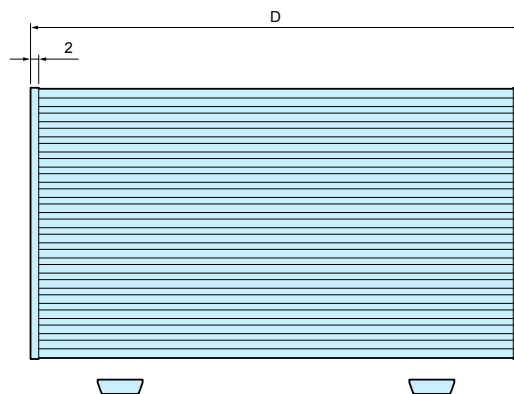

**HEN** SERIES

• CAD data is downloadable from our website.

**HEN dimensions**

**HEN cover**

**Color Type**

Color code	Top · Bottom cover	Panel
S	Silver	Silver
B	Black	Black

**Part no. / Dimensions**

• Please suffix color code at the end of part number □ when ordering HEN series.

Part no.	W	H	D	Panel (W)	Panel (H)	a	b	c	Cover	Weight (g)
HEN110206□	111.2	21.4	60	112	21.9	99.2	13.4	16.4	①×2	143
HEN110212□	111.2	21.4	120	112	21.9	99.2	13.4	16.4		258
HEN110220□	111.2	21.4	200	112	21.9	99.2	13.4	16.4		411
HEN110306□	111.2	32.5	60	112	33.0	99.2	24.5	27.5	①×1 ②×1	179
HEN110312□	111.2	32.5	120	112	33.0	99.2	24.5	27.5		311
HEN110320□	111.2	32.5	200	112	33.0	99.2	24.5	27.5		488
HEN110406□	111.2	43.6	60	112	44.1	99.2	35.6	38.6	②×2	215
HEN110412□	111.2	43.6	120	112	44.1	99.2	35.6	38.6		365
HEN110420□	111.2	43.6	200	112	44.1	99.2	35.6	38.6		565
HEN110506□	111.2	54.7	60	112	55.2	99.2	46.7	49.7	①×1 ③×1	250
HEN110512□	111.2	54.7	120	112	55.2	99.2	46.7	49.7		417
HEN110520□	111.2	54.7	200	112	55.2	99.2	46.7	49.7		640
HEN110606□	111.2	65.8	60	112	66.3	99.2	57.8	60.8	②×1 ③×1	286
HEN110612□	111.2	65.8	120	112	66.3	99.2	57.8	60.8		471
HEN110620□	111.2	65.8	200	112	66.3	99.2	57.8	60.8		717
HEN110806□	111.2	88.0	60	112	88.5	99.2	80.8	83.0	③×2	358
HEN110812□	111.2	88.0	120	112	88.5	99.2	80.8	83.0		577
HEN110820□	111.2	88.0	200	112	88.5	99.2	80.8	83.0		869