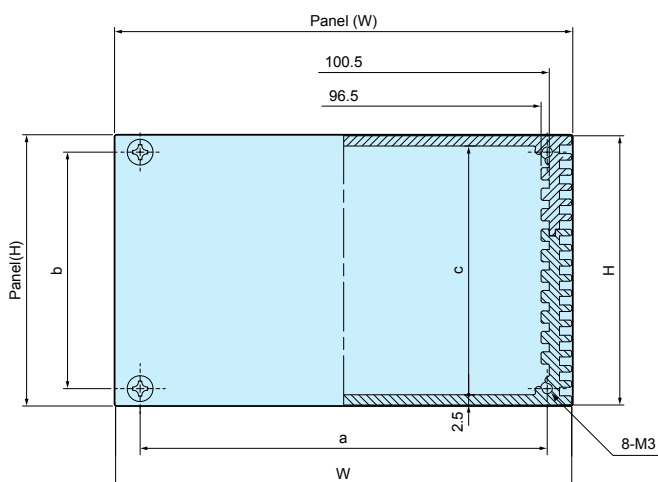

**HEN** SERIES

• CAD data is downloadable from our website.

**HEN dimensions**

**HEN cover**

**Color Type**

Color code	Top · Bottom cover	Panel
S	Silver	Silver
B	Black	Black

**Part no. / Dimensions**

• Please suffix color code at the end of part number □ when ordering HEN series.

Part no.	W	H	D	Panel (W)	Panel (H)	a	b	c	Cover	Weight (g)
HEN110206□	111.2	21.4	60	112	21.9	99.2	13.4	16.4	①×2	143
HEN110212□	111.2	21.4	120	112	21.9	99.2	13.4	16.4		258
HEN110220□	111.2	21.4	200	112	21.9	99.2	13.4	16.4		411
HEN110306□	111.2	32.5	60	112	33.0	99.2	24.5	27.5	①×1 ②×1	179
HEN110312□	111.2	32.5	120	112	33.0	99.2	24.5	27.5		311
HEN110320□	111.2	32.5	200	112	33.0	99.2	24.5	27.5		488
HEN110406□	111.2	43.6	60	112	44.1	99.2	35.6	38.6	②×2	215
HEN110412□	111.2	43.6	120	112	44.1	99.2	35.6	38.6		365
HEN110420□	111.2	43.6	200	112	44.1	99.2	35.6	38.6		565
HEN110506□	111.2	54.7	60	112	55.2	99.2	46.7	49.7	①×1 ③×1	250
HEN110512□	111.2	54.7	120	112	55.2	99.2	46.7	49.7		417
HEN110520□	111.2	54.7	200	112	55.2	99.2	46.7	49.7		640
HEN110606□	111.2	65.8	60	112	66.3	99.2	57.8	60.8	②×1 ③×1	286
HEN110612□	111.2	65.8	120	112	66.3	99.2	57.8	60.8		471
HEN110620□	111.2	65.8	200	112	66.3	99.2	57.8	60.8		717
HEN110806□	111.2	88.0	60	112	88.5	99.2	80.8	83.0	③×2	358
HEN110812□	111.2	88.0	120	112	88.5	99.2	80.8	83.0		577
HEN110820□	111.2	88.0	200	112	88.5	99.2	80.8	83.0		869