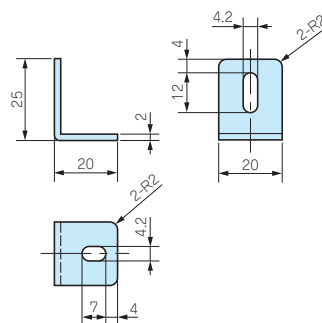

13 CK SERIES 取付金具

アクセサリ / シールド / 熱対策部品

型番・標準価格

型番	材質	色 / 表面処理	入数	標準価格 / 袋
CK-1L	SPCC t1.2	黒半つや / 塗装	4 / 袋	390

型番目次 / Photo INDEX

型番・標準価格

型番	材質	色 / 表面処理	入数	標準価格 / 袋
CK-2L	SPCC t2.0	黒半つや / 塗装	4 / 袋	420

プラスチック ケース