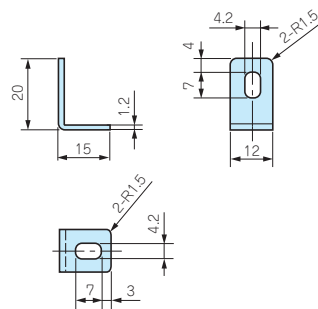

13 CK SERIES 取付金具

アクセサリ / シールド / 熱対策部品

型番・標準価格

型番	材質	色 / 表面処理	入数	標準価格 / 袋
CK-1L	SPCC t1.2	黒半つや / 塗装	4 / 袋	390

型番目次 / Photo INDEX

型番・標準価格

型番	材質	色 / 表面処理	入数	標準価格 / 袋
CK-2L	SPCC t2.0	黒半つや / 塗装	4 / 袋	420

プラスチック ケース