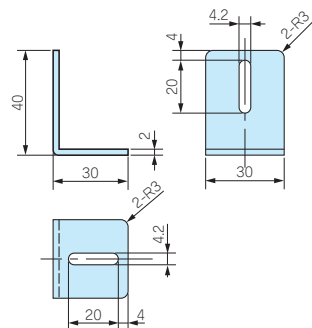

キャリング ケース

防水・防塵 樹脂ボックス

防水・防塵 アルミ / ステンレス ボックス

端子ボックス / 防水コネクタ ケーブル グランド

アルミ フレーム / ヒートシンク ケース

アルミサッシ ケース

型番・標準価格

型番	材質	色 / 表面処理	入数	標準価格 / 袋
CK-3L	SPCC t2.0	黒半つや / 塗装	4 / 袋	510