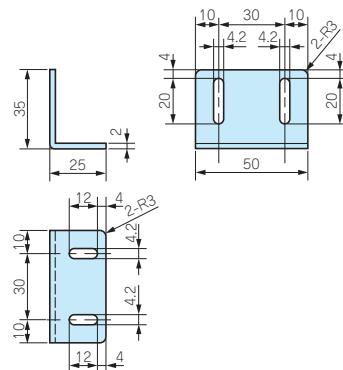

メタル ケース

フリーサイズ ケース / フリーサイズ パネル

ラックケース / サブラック

棚板 / ラックパネル

電池ボックス / ホルダー

アクセサリ / シールド / 熱対策部品

型番・標準価格

型番	材質	色 / 表面処理	入数	標準価格 / 袋
CK-4L	SPCC t2.0	黒半つや / 塗装	2 / 袋	320