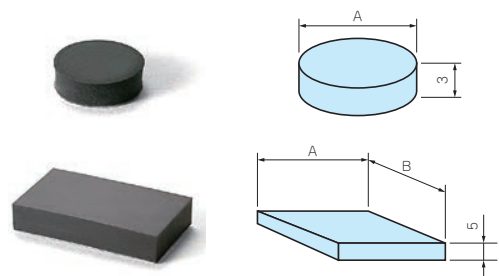

B-P SERIES

貼付ゴム足・型抜きタイプ

■ 製品のCADデータはホームページよりダウンロード可能です。

■ 天然ゴムは長期間経過すると色が移行しますのでご注意ください。

型番・寸法・標準価格

■ 材質 / 色：天然ゴム / ブラック

型番	A	入数	標準価格 / 袋
B-P21	10	10 / 袋	120
B-P22	20	10 / 袋	170
B-P23	15	10 / 袋	140

型番・寸法・標準価格

■ 材質 / 色：天然ゴム / 黒

型番	A	B	入数	標準価格 / 袋
B-P31	28	16	10 / 袋	360
B-P32	46	26	10 / 袋	510