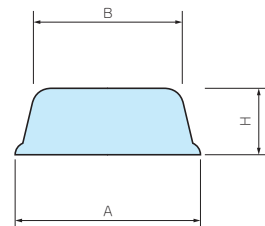

B SERIES

貼付ゴム足・成型タイプ

★★ NEW

■ 製品のCADデータはホームページよりダウンロード可能です。

- 接着テープ付の低価格タイプのゴム足です。
- 従来の7サイズから12サイズに増えました。
- 天然ゴムは長期間経過すると色が移行しますのでご注意ください。

型番・寸法・標準価格

※従来サイズは型番を変更しました。

■ 材質：天然ゴム

型番	A	B	H	色	入数	標準価格 / 袋	従来品型番	従来品標準価格	従来品との変更内容
B 6-2	6	5	1.8	ブラック	10/袋	120	B-P40	120	型番のみ変更 (製品変更無し)
B 8-4	8	7.7	3.5	ブラック	10/袋	120	-	-	-
B10-4	10	9.2	4.2	ブラック	10/袋	120	-	-	-
B11-3	10.8	10.2	3	ブラック	10/袋	130	B-P41	140	多少サイズ変更あり
B11-5	11	9.6	5	ブラック	10/袋	130	B-P51	140	多少サイズ変更あり
B12-4	12.7	10	3.8	ブラック	10/袋	160	-	-	-
B15-5	15.4	14.8	5.1	ブラック	10/袋	160	B-P42	160	多少サイズ変更あり
B16-7	16	13	7	ブラック	10/袋	180	B-P52	180	型番のみ変更 (製品変更無し)
B19-4	19	15.8	4.2	ブラック	10/袋	180	-	-	-
B21-7	21	17	7	ブラック	10/袋	180	B-P43	180	型番のみ変更 (製品変更無し)
B23-5	22.8	22.4	5	ブラック	10/袋	290	-	-	-
B26-11	26	20	11	ブラック	10/袋	340	B-P44	340	型番のみ変更 (製品変更無し)
B 6-2G	6	5	1.8	グレー	10/袋	140	B-PG40	140	型番のみ変更 (製品変更無し)
B11-3G	10.8	10.2	3	グレー	10/袋	140	B-PG41	140	多少サイズ変更あり
B15-5G	15.4	14.8	5.1	グレー	10/袋	180	B-PG42	180	多少サイズ変更あり
B21-7G	21	17	7	グレー	10/袋	220	B-PG43	220	型番のみ変更 (製品変更無し)
B26-11G	26	20	11	グレー	10/袋	360	B-PG44	360	型番のみ変更 (製品変更無し)