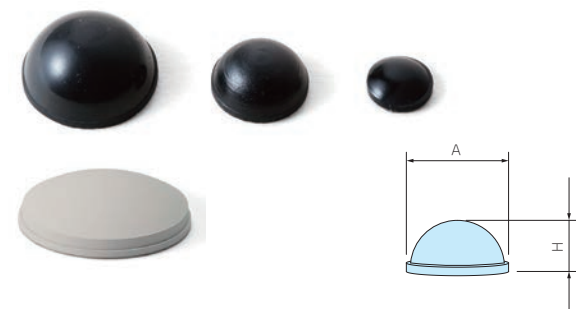

型番	A	B	H	色	入数	標準価格 / 袋	従来品型番	従来品標準価格	従来品との変更内容
B 6-2	6	5	1.8	ブラック	10/袋	120	B-P40	120	型番のみ変更 (製品変更無し)
B 8-4	8	7.7	3.5	ブラック	10/袋	120	-	-	-
B10-4	10	9.2	4.2	ブラック	10/袋	120	-	-	-
B11-3	10.8	10.2	3	ブラック	10/袋	130	B-P41	140	多少サイズ変更あり
B11-5	11	9.6	5	ブラック	10/袋	130	B-P51	140	多少サイズ変更あり
B12-4	12.7	10	3.8	ブラック	10/袋	160	-	-	-
B15-5	15.4	14.8	5.1	ブラック	10/袋	160	B-P42	160	多少サイズ変更あり
B16-7	16	13	7	ブラック	10/袋	180	B-P52	180	型番のみ変更 (製品変更無し)
B19-4	19	15.8	4.2	ブラック	10/袋	180	-	-	-
B21-7	21	17	7	ブラック	10/袋	180	B-P43	180	型番のみ変更 (製品変更無し)
B23-5	22.8	22.4	5	ブラック	10/袋	290	-	-	-
B26-11	26	20	11	ブラック	10/袋	340	B-P44	340	型番のみ変更 (製品変更無し)
B 6-2G	6	5	1.8	グレー	10/袋	140	B-PG40	140	型番のみ変更 (製品変更無し)
B11-3G	10.8	10.2	3	グレー	10/袋	140	B-PG41	140	多少サイズ変更あり
B15-5G	15.4	14.8	5.1	グレー	10/袋	180	B-PG42	180	多少サイズ変更あり
B21-7G	21	17	7	グレー	10/袋	220	B-PG43	220	型番のみ変更 (製品変更無し)
B26-11G	26	20	11	グレー	10/袋	360	B-PG44	360	型番のみ変更 (製品変更無し)

B-P SERIES

貼付ゴム足・型抜きタイプ

■ 製品のCADデータはホームページよりダウンロード可能です。

■ 天然ゴムは長期間経過すると色が移行しますのでご注意ください。

型番・寸法・標準価格

■ 材質 / 色：天然ゴム / ブラック

型番	A	入数	標準価格 / 袋
B-P21	10	10 / 袋	120
B-P22	20	10 / 袋	170
B-P23	15	10 / 袋	140

型番・寸法・標準価格

■ 材質 / 色：天然ゴム / 黒

型番	A	B	入数	標準価格 / 袋
B-P31	28	16	10 / 袋	360
B-P32	46	26	10 / 袋	510

TB SERIES

丸型ハリ付ゴム足

NEW SIZE

■ 製品のCADデータはホームページよりダウンロード可能です。

- 接着テープ付の半球型ゴム足です。
- 天然ゴムは長期間経過すると色が移行しますのでご注意ください。

型番・寸法・標準価格

■ 材質：天然ゴム

型番	型番		A	H	入数	標準価格 / 袋
	● ブラック	● ホワイトグレー				
NEW TB- 7	-	-	6.7	4.2	10 / 袋	100
TB- 8	-	-	8	2.6	10 / 袋	100
NEW TB-10	-	-	10	2.8	10 / 袋	100
TB-12	-	-	11.3	5.6	10 / 袋	100
NEW TB-14	-	-	14	8	10 / 袋	130
TB-16	-	-	15.9	8	10 / 袋	170
NEW TB-21	-	-	21.6	8.5	10 / 袋	300
NEW TB-27	NEW TB-27G	-	27.8	7.4	10 / 袋	360