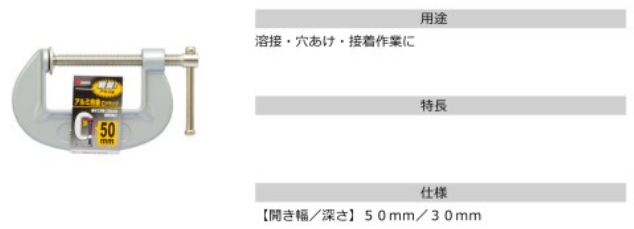

作業工具 クランプ・バイス

GISUKE

アルミ合金Cクランプ 25mm ■

品番	1151825	JAN	4907052381377
PKG サイズ/重量	H50×W80×D10mm/40g		

アルミ合金Cクランプ 50mm ■

品番	1151826	JAN	4907052381384
PKG サイズ/重量	H60×W110×D10mm/75g		

アルミ合金Cクランプ 75mm ■

品番	1151827	JAN	4907052381391
PKG サイズ/重量	H150×W100×D15mm/175g		

アルミ合金Cクランプ 100mm ■

品番	1151828	JAN	4907052381407
PKG サイズ/重量	H110×W200×D20mm/317g		