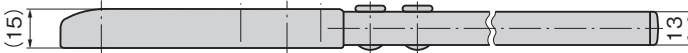

มอเตอร์  
อาร์ม

ตัวปรับ  
ระดับ

ล้อคเป็น  
เหยียบ

บันได

รางเลื่อน

LEVEL ADJUSTERS

[KC-339]

[KC-339-G]

ตัวอย่างการใช้  
Example of application

ตัวอย่างการใช้  
Example of application

การปรับระดับสามารถทำได้เพียงแค่ขยับเครื่องมือไปซ้ายขวา  
Level can be adjusted by moving adjuster tool left and right.

※มีการเปลี่ยนเลขที่สินค้า C-339→KC-339 ※Product No. have been changed.