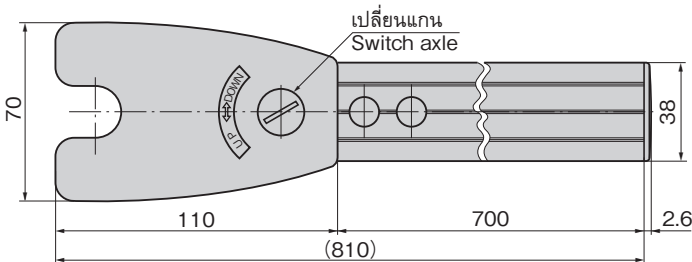

มอเตอร์  
อาร์ม

ตัวปรับ  
ระดับ

ล้อคเป็น  
เหยียบ

บันได

รางเลื่อน

LEVEL ADJUSTERS

[KC-339]

[KC-339-G]

เลขที่สินค้า Product No.	RoHS 10/17	CAD	ขนาดสลักเกลียว Bolt size	ขนาดนอตตัวเมีย Nut size	W	มวลผลิตภัณฑ์ (g) Mass	รหัส Code
KC-339-1	●	2D/3D	M20	/	/	763	22227
KC-339-2	●	2D/3D	M16			761	22228
KC-339-3	●	2D/3D	M12			766	22229
KC-339-G-1	●	2D/3D	/	M20	30	29	22230
KC-339-G-2	●	2D/3D	/	M16	24	37	22231
KC-339-G-3	●	2D/3D	/	M12	19	42	22232