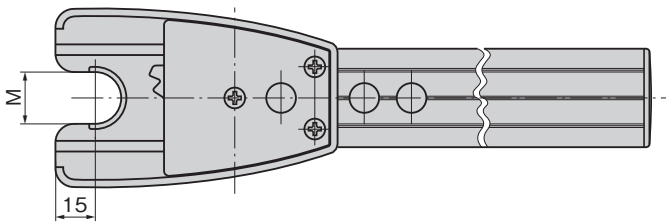

มอเตอร์  
อาร์ม

ตัวปรับ  
ระดับ

ล้อคเป็น  
เหยียบ

บันได

รางเลื่อน

LEVEL ADJUSTERS

[KC-339]

[KC-339-G]

ตัวอย่างการใช้  
Example of application

ตัวอย่างการใช้  
Example of application

การปรับระดับสามารถทำได้เพียงแค่ขยับเครื่องมือไปซ้ายขวา  
Level can be adjusted by moving adjuster tool left and right.

※มีการเปลี่ยนเลขที่สินค้า C-339→KC-339 ※Product No. have been changed.

เลขที่สินค้า Product No.	RoHS 10/17	CAD	ขนาดสลักเกลียว Bolt size	ขนาดนอตตัวเมีย Nut size	W	มวลผลิตภัณฑ์ (g) Mass	รหัส Code
KC-339-1	●	2D/3D	M20	/	/	763	22227
KC-339-2	●	2D/3D	M16			761	22228
KC-339-3	●	2D/3D	M12			766	22229
KC-339-G-1	●	2D/3D	/	M20	30	29	22230
KC-339-G-2	●	2D/3D	/	M16	24	37	22231
KC-339-G-3	●	2D/3D	/	M12	19	42	22232