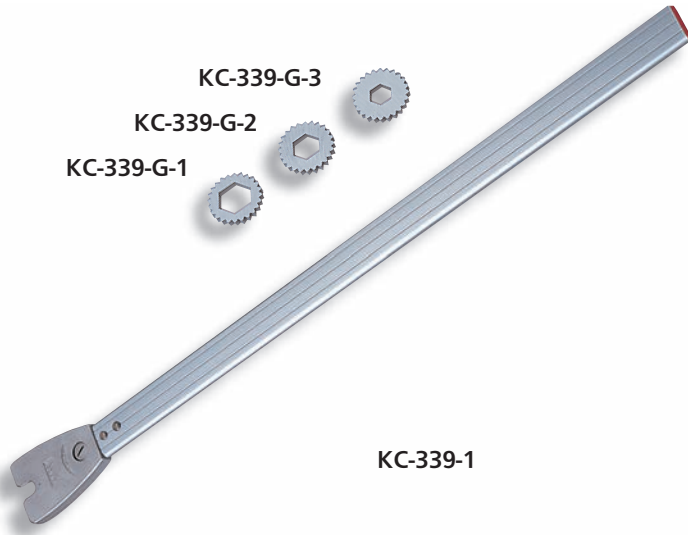

# เครื่องมือปรับระดับ เกียร์ปรับระดับ ADJUSTER TOOLS AND GEARS

KC-339-G-3  
KC-339-G-2  
KC-339-G-1

KC-339-1

### ลักษณะเด่น Feature

- สามารถปรับตั้งความสูงของตัวปรับระดับของขาในด้านในได้อย่างง่ายดาย
- สามารถเปลี่ยนเป็นบน/ล่างได้อย่างง่ายดาย
- ใช้กับตัวปรับระดับหลากหลายประเภท
- It's easy to adjust the height of the level adjuster at the deeper end.
- Switching up and down is simple.
- Can be applicable to various level adjusters.

- ข้อมูลจำเพาะ**
- วัสดุ: ตัวอุปกรณ์: เหล็กหล่อสแตนเลส (SUS304) ราว/เกียร์: โลหะผสมอะลูมิเนียมอัดรีด (A6063S)
  - การจัดการผิวหน้า: การขัดมันเชิงไฟฟ้า
  - ราว/เกียร์: การชุบผิวอะลูมิเนียมแบบอโนไดซ์
- การใช้งาน**
- ผู้จำหน่ายสินค้าอัตโนมัติ/เครื่องตัดแต่งโลหะ/เครื่องจักรความเที่ยงตรงสูง
- หมายเหตุ**
- มีเกียร์ทำจากเหล็กด้วย

- Specifications**
- Material: Main body: Cast stainless steel (SUS304). Pipe and gear: Aluminum alloy extrusion (A6063S)
  - Finish: Main body: Electrolytic polishing Pipe and gear: Alumite treatment
- Specific-use**
- Vending machines, machine tools and precision equipment.