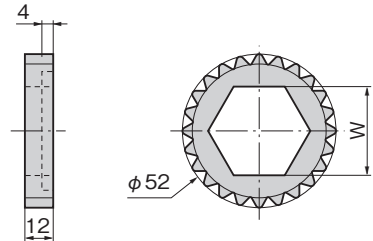

มอเตอร์  
อาร์ม

ตัวปรับ  
ระดับ

ล้อคเป็น  
เหยียบ

บันได

รางเลื่อน

LEVEL ADJUSTERS

[KC-339]

[KC-339-G]

ตัวอย่างการใช้  
Example of application

ตัวอย่างการใช้  
Example of application

การปรับระดับสามารถทำได้เพียงแค่ขยับเครื่องมือไปซ้ายขวา  
Level can be adjusted by moving adjuster tool left and right.

※มีการเปลี่ยนเลขที่สินค้า C-339→KC-339 ※Product No. have been changed.

เลขที่สินค้า Product No.	RoHS 10/17	CAD	ขนาดสลักเกลียว Bolt size	ขนาดนอตตัวเมีย Nut size	W	มวลผลิตภัณฑ์ (g) Mass	รหัส Code
KC-339-1	●	2D/3D	M20	/	/	763	22227
KC-339-2	●	2D/3D	M16			761	22228
KC-339-3	●	2D/3D	M12			766	22229
KC-339-G-1	●	2D/3D	/	M20	30	29	22230
KC-339-G-2	●	2D/3D	/	M16	24	37	22231
KC-339-G-3	●	2D/3D	/	M12	19	42	22232