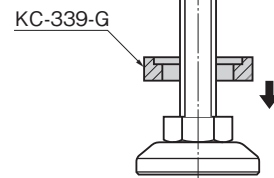

มอเตอร์  
อาร์ม

ตัวปรับ  
ระดับ

ล้อคเป็น  
เหยียบ

บันได

รางเลื่อน

LEVEL ADJUSTERS

[KC-339]

[KC-339-G]

ตัวอย่างการใช้  
Example of application

ตัวอย่างการใช้  
Example of application

การปรับระดับสามารถทำได้เพียงแค่ขยับเครื่องมือไปซ้ายขวา  
Level can be adjusted by moving adjuster tool left and right.

※มีการเปลี่ยนเลขที่สินค้า C-339→KC-339 ※Product No. have been changed.

เลขที่สินค้า Product No.	RoHS 10/17	CAD	ขนาดสลักเกลียว Bolt size	ขนาดนอตตัวเมีย Nut size	W	มวลผลิตภัณฑ์ (g) Mass	รหัส Code
KC-339-1	●	2D/3D	M20	/	/	763	22227
KC-339-2	●	2D/3D	M16			761	22228
KC-339-3	●	2D/3D	M12			766	22229
KC-339-G-1	●	2D/3D	/	M20	30	29	22230
KC-339-G-2	●	2D/3D	/	M16	24	37	22231
KC-339-G-3	●	2D/3D	/	M12	19	42	22232