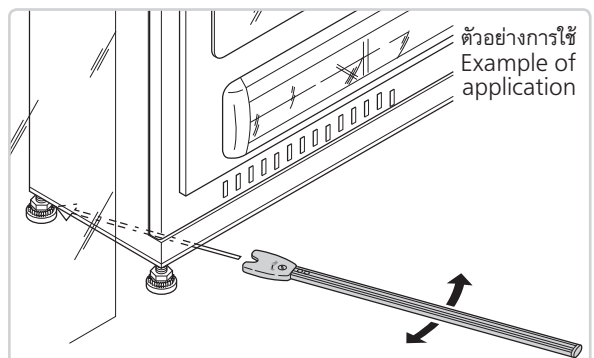

มอเตอร์  
อาร์ม

ตัวปรับ  
ระดับ

ล้อคเป็น  
เหยียบ

บันได

รางเลื่อน

LEVEL ADJUSTERS

[KC-339]

[KC-339-G]

ตัวอย่างการใช้  
Example of application

ตัวอย่างการใช้  
Example of application

การปรับระดับสามารถทำได้เพียงแค่ขยับเครื่องมือไปซ้ายขวา  
Level can be adjusted by moving adjuster tool left and right.

※มีการเปลี่ยนเลขที่สินค้า C-339→KC-339 ※Product No. have been changed.