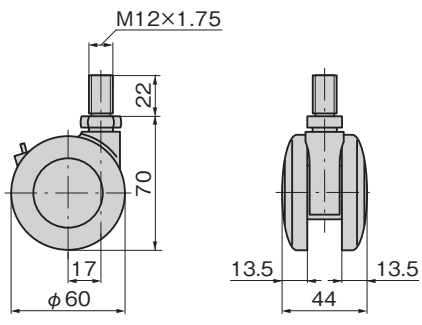

K-200GNS-60

K-200GN-60

K-200GNS
ทำจากอะลูมิเนียม พร้อมเบรก

K-200GN
ทำจากอะลูมิเนียม ไม่มีเบรก

ลักษณะเด่น Feature

- มีความสูงติดตั้งต่ำและมีขนาดเล็ก
- หมุนได้ราบรื่น
- เคลื่อนที่ได้มั่นคงดีเยี่ยม
- Installing height is small and wheels are small.
- Swiveling is smooth.
- Travel stability is outstanding.

ข้อมูลจำเพาะ

- วัสดุ: ตัวอุปกรณ์: โลหะผสมอะลูมิเนียม (ADC) ล้อ: ไนลอน
- การจัดการผิวหน้า: ตัวอุปกรณ์: การทำบิตบลาส
- มวลน้ำหนักที่รับได้: 1.47kN

การใช้งานกำหนดส่งมอบหมายเหตุ

- อุปกรณ์ OA ขนาดใหญ่
- สินค้ามาตรฐาน...กรุณาติดต่อสอบถามถึงกำหนดส่งมอบ
- รับผลิตภัณฑ์ในระยะห่างอื่นๆ ด้วย

Specifications

- Material: Main body: Aluminum alloy (ADC). Wheel: Nylon
- Finish: Main body: Beads shot treatment
- Allowable load: 1.47kN

Specific use • Large OA equipment

เลขที่สินค้า Product No.	RoHS 10+	CAD	หมายเหตุ Remarks	รหัส Code
K-200GN-60	●	3D	ไม่มีเบรก Without stopper	30717
K-200GNS-60	●	2D/3D	พร้อมเบรก With stopper	30718

● : ผลิตภัณฑ์ที่ได้รับการรับรองตามมาตรฐาน RoHS10
▲ : สามารถรับรองตามมาตรฐาน RoHS10