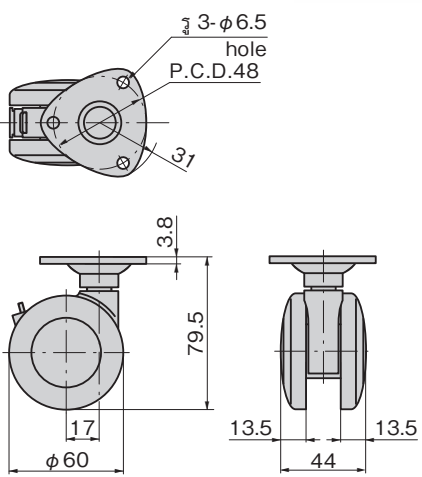

K-200GS-60

K-200G-60

K-200GS
ทำจากอะลูมิเนียม พร้อมเบรก

K-200G
ทำจากอะลูมิเนียม ไม่มีเบรก

ลักษณะเด่น Feature

- มีความสูงติดตั้งต่ำและมีขนาดเล็ก
- หมุนได้ราบรื่น
- เคลื่อนที่ได้มั่นคงดีเยี่ยม
- Installing height is small and wheels are small.
- Swiveling is smooth.
- Travel stability is outstanding.

ข้อมูลจำเพาะ

- วัสดุ: ตัวอุปกรณ์: โลหะผสมอะลูมิเนียม (ADC) ล้อ: ไนลอน
- การจัดการผิวหน้า: ตัวอุปกรณ์: การทำบิตบลาส
- สีมาตรฐาน: ดำ
- มวลน้ำหนักที่รับได้: 1.47kN

การใช้งานกำหนดส่งมอบ

- อุปกรณ์ OA ขนาดใหญ่
- สินค้ามาตรฐาน...กรุณาติดต่อสอบถามถึงกำหนดส่งมอบ

Specifications

- Material: Main body: Aluminum alloy (ADC). Wheel: Nylon
- Finish: Main body: Beads shot treatment
- Standard color: Black
- Allowable load: 1.47kN

Specific use • OA equipment

เลขที่สินค้า Product No.	RoHS 10+	CAD	หมายเหตุ Remarks	รหัส Code
K-200G-60	●	3D	ไม่มีเบรก Without stopper	30715
K-200GS-60	●	2D/3D	พร้อมเบรก With stopper	30716

● : ผลิตภัณฑ์ที่ได้รับการรับรองตามมาตรฐาน RoHS10
▲ : สามารถรับรองตามมาตรฐาน RoHS10