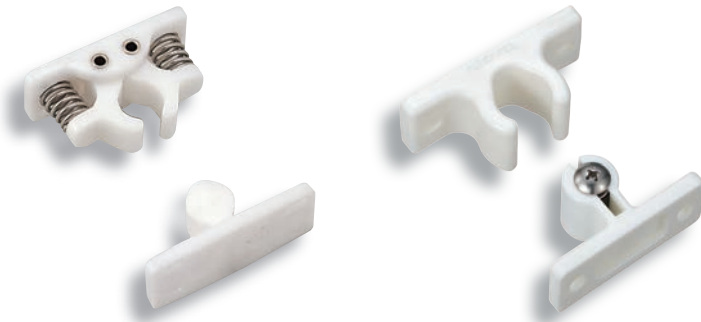

CP-854N-3

ที่จับยึดประตู DOOR HOLDERS

CP-854
ทำจากพลาสติก

CP-854N
ทำจากพลาสติก

ลักษณะเด่น Feature

- เนื่องจากทำจากพลาสติกจึงทำให้การทำงานเป็นไปอย่างราบรื่น
- สามารถยึดแบบวันทัชได้
- ทนต่อแรงสั่นสะเทือนโดยการใช้นสปริง (CP-854-1)
- เหมาะที่สุดในการใช้ยึดประตูตู้
- CP-854N-3 สามารถปรับตั้งแรงยึดได้

- Resin-made so the movement is smooth.
- Catch is performed by one touch.
- Vibration-resistance by spring function. (CP-854-1)
- Ideal for holding van doors.
- For CP-854N-3, the holding power can be adjusted.

ข้อมูล วัสดุ: พอลิอะซีทัล (POM)
จำเพาะ สีมาตรฐาน: ขาว

[CP-854-1] • แรงอ้างอิงสำหรับการใส่เข้าและถอดออก: 98N
[CP-854N-3] • แรงอ้างอิง: ถอดออก: 162-258N
ใส่เข้า: 189-314N

การใช้งาน • สำหรับประตูของรถจัดทำพิเศษ/เครื่องสั้น/รถบรรทุก/รถห้องเย็น

- ⚠️ กรุณาใช้งานในอุณหภูมิปกติ
- กรุณาตรวจสอบข้อมูลให้ถี่ถ้วนก่อนใช้สารป้องกันการเคลือบผิวและสารละลายอื่นๆ

Specifications • Material: Polyacetal (POM)
• Standard color: White
[CP-854-1] • Insertion / removal load (reference): 98N
[CP-854N-3] • Insertion / removal: 162 to 258N load: 189 to 314N

Specific-use • Specially equipped vehicles, oscillation devices, dry vans, the doors of cold storage cars.
⚠️ • Use it at normal temperature.
• Be sure to test adequately when using a solvent such as thread-locking fluid.

CP-854-1