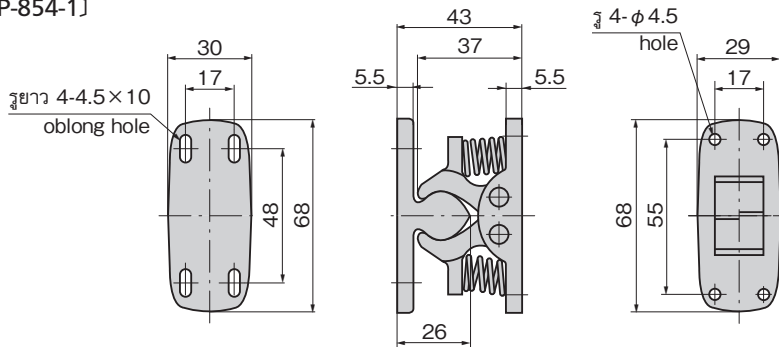

[CP-854-1]