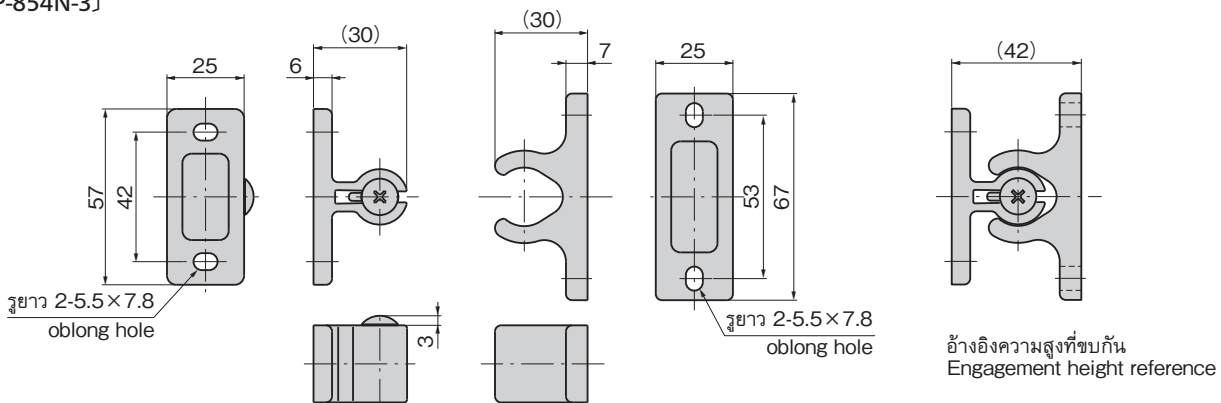

[CP-854N-3]