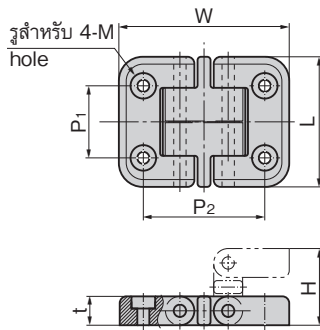

บานพับตู้แช่แข็ง

บานพับพิเศษ

บานพับแบบแรงบิด

แขนค้ำ

อุปกรณ์เสริม (B)

PAT.PEND.

BP-13-1-2-B

ภาพนี้จะแสดงถึง BP-13-1-1-B
This design is based on BP-13-1-1-B.

การใช้งาน • ฝาต้านบน/ฝาเปิดสำหรับเรือ
กำหนดส่ง • สินค้ามาตรฐาน...กรุณาติดต่อสอบถามถึงกำหนดส่งมอบ

- หมายเหตุ
- สามารถติดตั้งตัวครอบซ่อนสกรูที่แนบมาพร้อมกันเมื่อใช้น็อตยึดและสลักทกเหลี่ยม กรุณาดูอ้างอิงที่หน้า 712
 - ผลิตสำหรับสลักทกเหลี่ยม (ประเภท H) ด้วยกรุณาติดต่อสอบถาม
 - สลักบานพับอาจหลุดได้หากแหวน E หลุดร่วง กรุณาปรึกษาเราเรื่องการใช้งานกับอุปกรณ์อื่นนอกเหนือจากฝาด้านบน
 - กรุณาตรวจสอบข้อมูลให้ถี่ถ้วนก่อนใช้สารป้องกันกาคลายตัวและสารละลายอื่นๆ

Specifications • Material: Wing: Polyamide (PA)
Shaft: Stainless steel (SUS304)
• Standard color: Ivory

Specific use • Panels for ship hatch and canopies
Remarks • When using binding screws or hex-headed bolts, the included screw-hidden caps can be installed. (See page 712.)

- For use for other than canopies, consult us. In those cases, hinge pin may slip due to E-shaped ring coming off.
- Be sure to test adequately when using a solvent such as thread-locking fluid.

เลขที่สินค้า Product No.	RoHS 10+	CAD	หมายเหตุ Remarks	L	W	H	t	P ₁	P ₂	M	มวลผลิตภัณฑ์ (g) Mass	รหัส Code
BP-13-1-1-B	●	2D/3D	สำหรับน็อตหัวกลม/น็อตยึด Pan/Binding screw	54	70	32	12	30	50	M5	52	12342
BP-13-1-2-B	●	2D/3D	สำหรับน็อตหัวกลม/น็อตยึด Pan/Binding screw	44	60	21	10	20	40	M4	31	12344