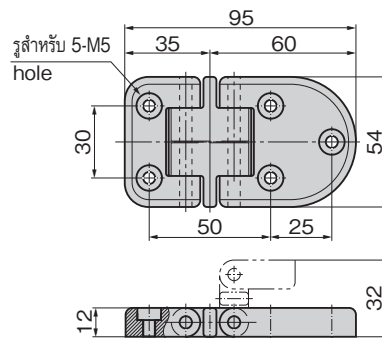

Specifications • Material: Wing: Polyamide (PA)
Shaft: Stainless steel (SUS304)
• Standard color: Ivory

Specific use • Panels for ship hatch and canopies
Remarks • When using binding screws or hex-headed bolts, the included screw-hidden caps can be installed. (See page 712.)

- For use for other than canopies, consult us. In those cases, hinge pin may slip due to E-shaped ring coming off.
- Be sure to test adequately when using a solvent such as thread-locking fluid.

เลขที่สินค้า Product No.	RoHS 10+	CAD	หมายเหตุ Remarks	L	W	H	t	P ₁	P ₂	M	มวลผลิตภัณฑ์ (g) Mass	รหัส Code
BP-13-1-1-B	●	2D/3D	สำหรับน็อตหัวกลม/น็อตยึด Pan/Binding screw	54	70	32	12	30	50	M5	52	12342
BP-13-1-2-B	●	2D/3D	สำหรับน็อตหัวกลม/น็อตยึด Pan/Binding screw	44	60	21	10	20	40	M4	31	12344

● : ผลิตภัณฑ์ที่ได้รับการรับรองตามมาตรฐาน RoHS10 ▲ : สามารถรับรองตามมาตรฐาน RoHS10

PAT.PEND.

BP-13-2-1-B

เลขที่สินค้า Product No.	RoHS 10+	CAD	หมายเหตุ Remarks	มวลผลิตภัณฑ์ (g) Mass	รหัส Code
BP-13-2-1-B	●	2D	สำหรับน็อตหัวกลม/น็อตยึด Pan/Binding screw	60	12346