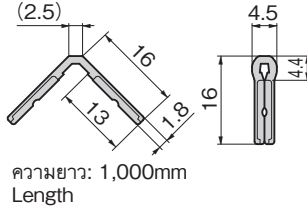

[BP-869-2]

เลขที่สินค้า Product No.	RoHS 10	CAD	มวลประตู (ติดตั้งข้าง) Door mass (horizontal installation)	มวลผลิตภัณฑ์ (g) Mass	รหัส Code
B-869		2D/3D	ไม่เกิน 10kg (10kg or less)	530	11329
BP-869-1		2D/3D	ไม่เกิน 5kg (5kg or less)	200	11432
BP-869-2		2D/3D	ไม่เกิน 2kg (2kg or less)	75	11526

● : ผลิตภัณฑ์ที่ได้รับการรับรองตามมาตรฐาน RoHS10

▲ : สามารถรับรองตามมาตรฐาน RoHS10