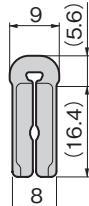

B

บานพับยาว
CONTINUOUS HINGES

บานพับแบบเรียบ

บานพับด้านใน

บานพับสติปจอยท์

บานพับต่างระดับ

บานพับสำหรับคลื่นรูป

บานพับสำหรับรถจัดทำพิเศษ

บานพับตู้แช่แข็ง

บานพับพิเศษ

บานพับแบบแรงบิด

แขนค้ำ

อุปกรณ์เสริม (B)

B-869

BP-869-1

[B-869]

[BP-869-1]

[BP-869-2]

เลขที่สินค้า Product No.	RoHS 10	CAD	มวลประตู (ติดตั้งข้าง) Door mass (horizontal installation)	มวลผลิตภัณฑ์ (g) Mass	รหัส Code
B-869		2D/3D	ไม่เกิน 10kg (10kg or less)	530	11329
BP-869-1		2D/3D	ไม่เกิน 5kg (5kg or less)	200	11432
BP-869-2		2D/3D	ไม่เกิน 2kg (2kg or less)	75	11526