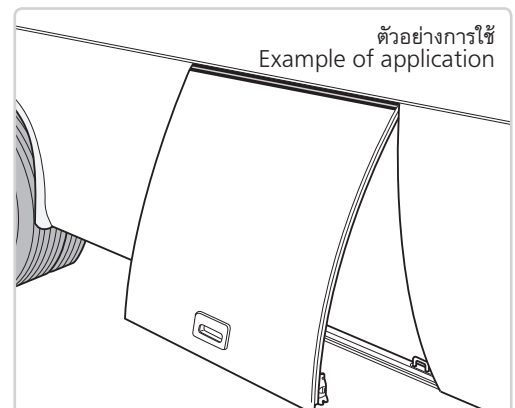

● : ผลิตภัณฑ์ที่ได้รับการรับรองตามมาตรฐาน RoHS10

▲ : สามารถรับรองตามมาตรฐาน RoHS10

ตัวอย่างการใช้
Example of application

เหมาะที่สุดกับฟารดยนต์
Suitable for the vehicle's lid.

ตัดความยาวของบานพับได้ตามต้องการ
The length of the hinge is cut optionally.