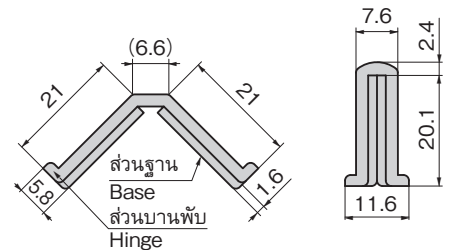

บานพับตู้แช่แข็ง

บานพับพิเศษ

บานพับแบบแรงบิด

แขนค้ำ

อุปกรณ์เสริม (B)

B-869

BP-869-1

[B-869]