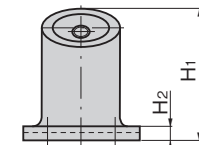

A-1395-18

W1/4-28 น็อตล็อกหรือมูรกหกเหลี่ยม (ปลายแหลม)
hex. socket set screw (truncated cone point)

- วัสดุ: เหล็กหล่อสแตนเลส (SUS304)
- Material: Cast stainless steel (SUS304)

กรุณาใช้ประแจหกเหลี่ยม "1/8 นิ้ว" ในการขันยึดน็อตล็อก
A hexagon key wrench has a nominal diameter of "1/8 inch."

เลขที่สินค้า Product No.	RoHS 10+	CAD	เส้นผ่านศูนย์กลางท่อ (เส้นผ่านศูนย์กลางระบุ) Pipe diam. (nominal diam.)	L	W	H ₁	H ₂	P ₁	P ₂	φD	M	มวลผลิตภัณฑ์ (g) Mass	รหัส Code
A-1395-18-1	●	3D	25.4	81.5	45.5	51	6	61	27.5	33	M6	255	02129

A-1395-19

W1/4-28 น็อตล็อกหรือมูรกหกเหลี่ยม (ปลายแหลม)
hex. socket set screw (truncated cone point)

- วัสดุ: เหล็กหล่อสแตนเลส (SUS304)
- Material: Cast stainless steel (SUS304)

กรุณาใช้ประแจหกเหลี่ยม "1/8 นิ้ว" ในการขันยึดน็อตล็อก
A hexagon key wrench has a nominal diameter of "1/8 inch."