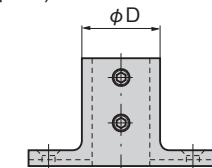

A-1395-19

W1/4-28 น็อตล็อกหรือมูรกหกเหลี่ยม (ปลายแหลม)
hex. socket set screw (truncated cone point)

- วัสดุ: เหล็กหล่อสแตนเลส (SUS304)
- Material: Cast stainless steel (SUS304)

กรุณาใช้ประแจหกเหลี่ยม "1/8 นิ้ว" ในการขันยึดน็อตล็อก
A hexagon key wrench has a nominal diameter of "1/8 inch."