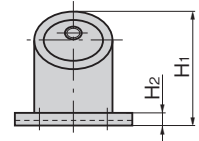

W1/4-28 น็อตล็อกหรือมูรกหกเหลี่ยม (ปลายแหลม)
hex. socket set screw (truncated cone point)

- วัสดุ: เหล็กหล่อสแตนเลส (SUS304)
- Material: Cast stainless steel (SUS304)

กรุณาใช้ประแจหกเหลี่ยม "1/8 นิ้ว" ในการขันยึดน็อตล็อก
A hexagon key wrench has a nominal diameter of "1/8 inch."

เลขที่สินค้า Product No.	RoHS 10+	CAD	เส้นผ่านศูนย์กลางท่อ (เส้นผ่านศูนย์กลางระบุ) Pipe diam. (nominal diam.)	L	W	H ₁	H ₂	P ₁	P ₂	φD	M	มวลผลิตภัณฑ์ (g) Mass	รหัส Code
A-1395-17-1	●	3D	25.4	88	47.5	47	5	73.6	31	32.5	M6	250	02127
A-1395-17-2	●	3D	22	78	44.5	44	5	60.5	26.5	30	M5	190	02128

A-1395-18

W1/4-28 น็อตล็อกหรือมูรกหกเหลี่ยม (ปลายแหลม)
hex. socket set screw (truncated cone point)

- วัสดุ: เหล็กหล่อสแตนเลส (SUS304)
- Material: Cast stainless steel (SUS304)

กรุณาใช้ประแจหกเหลี่ยม "1/8 นิ้ว" ในการขันยึดน็อตล็อก
A hexagon key wrench has a nominal diameter of "1/8 inch."

A-1395-19

W1/4-28 น็อตล็อกหรือมูรกหกเหลี่ยม (ปลายแหลม)
hex. socket set screw (truncated cone point)

- วัสดุ: เหล็กหล่อสแตนเลส (SUS304)
- Material: Cast stainless steel (SUS304)

กรุณาใช้ประแจหกเหลี่ยม "1/8 นิ้ว" ในการขันยึดน็อตล็อก
A hexagon key wrench has a nominal diameter of "1/8 inch."