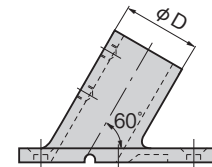

เลขที่สินค้า Product No.	RoHS 10+	CAD	เส้นผ่านศูนย์กลางท่อ (เส้นผ่านศูนย์กลางระบุ) Pipe diam. (nominal diam.)	L	W	H ₁	H ₂	P ₁	P ₂	φD	M	มวลผลิตภัณฑ์ (g) Mass	รหัส Code
A-1395-17-1	●	3D	25.4	88	47.5	47	5	73.6	31	32.5	M6	250	02127
A-1395-17-2	●	3D	22	78	44.5	44	5	60.5	26.5	30	M5	190	02128

A-1395-18

W1/4-28 น็อตล็อกหรือมูรกหกเหลี่ยม (ปลายแหลม)
hex. socket set screw (truncated cone point)

- วัสดุ: เหล็กหล่อสแตนเลส (SUS304)
- Material: Cast stainless steel (SUS304)

กรุณาใช้ประแจหกเหลี่ยม "1/8 นิ้ว" ในการขันยึดน็อตล็อก
A hexagon key wrench has a nominal diameter of "1/8 inch."

เลขที่สินค้า Product No.	RoHS 10+	CAD	เส้นผ่านศูนย์กลางท่อ (เส้นผ่านศูนย์กลางระบุ) Pipe diam. (nominal diam.)	L	W	H ₁	H ₂	P ₁	P ₂	φD	M	มวลผลิตภัณฑ์ (g) Mass	รหัส Code
A-1395-18-1	●	3D	25.4	81.5	45.5	51	6	61	27.5	33	M6	255	02129