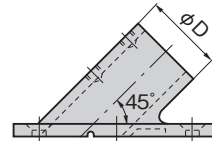

W1/4-28 น็อตล็อกหรือมูรกหกเหลี่ยม (ปลายแหลม)
hex. socket set screw (truncated cone point)

- วัสดุ: เหล็กหล่อสแตนเลส (SUS304)
- Material: Cast stainless steel (SUS304)

กรุณาใช้ประแจหกเหลี่ยม "1/8 นิ้ว" ในการขันยึดน็อตล็อก
A hexagon key wrench has a nominal diameter of "1/8 inch."

เลขที่สินค้า Product No.	RoHS 10+	CAD	เส้นผ่านศูนย์กลางท่อ (เส้นผ่านศูนย์กลางระบุ) Pipe diam. (nominal diam.)	L	W	H ₁	H ₂	P ₁	P ₂	φD	M	มวลผลิตภัณฑ์ (g) Mass	รหัส Code
A-1395-17-1	●	3D	25.4	88	47.5	47	5	73.6	31	32.5	M6	250	02127
A-1395-17-2	●	3D	22	78	44.5	44	5	60.5	26.5	30	M5	190	02128

A-1395-18

W1/4-28 น็อตล็อกหรือมูรกหกเหลี่ยม (ปลายแหลม)
hex. socket set screw (truncated cone point)

- วัสดุ: เหล็กหล่อสแตนเลส (SUS304)
- Material: Cast stainless steel (SUS304)

กรุณาใช้ประแจหกเหลี่ยม "1/8 นิ้ว" ในการขันยึดน็อตล็อก
A hexagon key wrench has a nominal diameter of "1/8 inch."