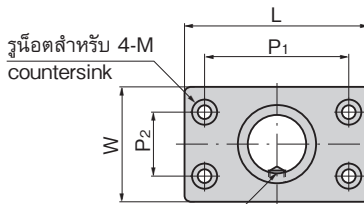

A-1395-18

W1/4-28 น็อตล็อกหรือมูรกหกเหลี่ยม (ปลายแหลม)
hex. socket set screw (truncated cone point)

- วัสดุ: เหล็กหล่อสแตนเลส (SUS304)
- Material: Cast stainless steel (SUS304)

กรุณาใช้ประแจหกเหลี่ยม "1/8 นิ้ว" ในการขันยึดน็อตล็อก
A hexagon key wrench has a nominal diameter of "1/8 inch."

A-1395-19

W1/4-28 น็อตล็อกหรือมูรกหกเหลี่ยม (ปลายแหลม)
hex. socket set screw (truncated cone point)

- วัสดุ: เหล็กหล่อสแตนเลส (SUS304)
- Material: Cast stainless steel (SUS304)

กรุณาใช้ประแจหกเหลี่ยม "1/8 นิ้ว" ในการขันยึดน็อตล็อก
A hexagon key wrench has a nominal diameter of "1/8 inch."