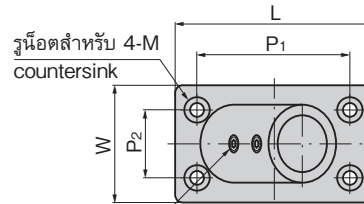

W1/4-28 น็อตล็อกหรือมูรกหกเหลี่ยม (ปลายแหลม)
hex. socket set screw (truncated cone point)

- วัสดุ: เหล็กหล่อสแตนเลส (SUS304)
- Material: Cast stainless steel (SUS304)

กรุณาใช้ประแจหกเหลี่ยม "1/8 นิ้ว" ในการขันยึดน็อตล็อก
A hexagon key wrench has a nominal diameter of "1/8 inch."

เลขที่สินค้า Product No.	RoHS 10+	CAD	เส้นผ่านศูนย์กลางท่อ (เส้นผ่านศูนย์กลางระบุ) Pipe diam. (nominal diam.)	L	W	H ₁	H ₂	P ₁	P ₂	φD	M	มวลผลิตภัณฑ์ (g) Mass	รหัส Code
A-1395-17-1	●	3D	25.4	88	47.5	47	5	73.6	31	32.5	M6	250	02127
A-1395-17-2	●	3D	22	78	44.5	44	5	60.5	26.5	30	M5	190	02128

A-1395-18

W1/4-28 น็อตล็อกหรือมูรกหกเหลี่ยม (ปลายแหลม)
hex. socket set screw (truncated cone point)

- วัสดุ: เหล็กหล่อสแตนเลส (SUS304)
- Material: Cast stainless steel (SUS304)

กรุณาใช้ประแจหกเหลี่ยม "1/8 นิ้ว" ในการขันยึดน็อตล็อก
A hexagon key wrench has a nominal diameter of "1/8 inch."

A-1395-19

W1/4-28 น็อตล็อกหรือมูรกหกเหลี่ยม (ปลายแหลม)
hex. socket set screw (truncated cone point)

- วัสดุ: เหล็กหล่อสแตนเลส (SUS304)
- Material: Cast stainless steel (SUS304)

กรุณาใช้ประแจหกเหลี่ยม "1/8 นิ้ว" ในการขันยึดน็อตล็อก
A hexagon key wrench has a nominal diameter of "1/8 inch."