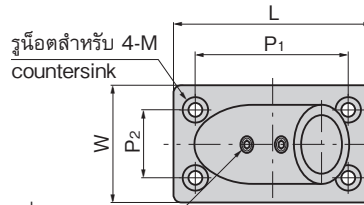

W1/4-28 น็อตล็อกหรือมูรกหกเหลี่ยม (ปลายแหลม)
hex. socket set screw (truncated cone point)

- วัสดุ: เหล็กหล่อสแตนเลส (SUS304)
- Material: Cast stainless steel (SUS304)

กรุณาใช้ประแจหกเหลี่ยม "1/8 นิ้ว" ในการขันยึดน็อตล็อก
A hexagon key wrench has a nominal diameter of "1/8 inch."

เลขที่สินค้า Product No.	RoHS 10+	CAD	เส้นผ่านศูนย์กลางท่อ (เส้นผ่านศูนย์กลางระบุ) Pipe diam. (nominal diam.)	L	W	H ₁	H ₂	P ₁	P ₂	φD	M	มวลผลิตภัณฑ์ (g) Mass	รหัส Code
A-1395-17-1	●	3D	25.4	88	47.5	47	5	73.6	31	32.5	M6	250	02127
A-1395-17-2	●	3D	22	78	44.5	44	5	60.5	26.5	30	M5	190	02128

A-1395-18

W1/4-28 น็อตล็อกหรือมูรกหกเหลี่ยม (ปลายแหลม)
hex. socket set screw (truncated cone point)

- วัสดุ: เหล็กหล่อสแตนเลส (SUS304)
- Material: Cast stainless steel (SUS304)

กรุณาใช้ประแจหกเหลี่ยม "1/8 นิ้ว" ในการขันยึดน็อตล็อก
A hexagon key wrench has a nominal diameter of "1/8 inch."

A-1395-19

W1/4-28 น็อตล็อกหรือมูรกหกเหลี่ยม (ปลายแหลม)
hex. socket set screw (truncated cone point)

- วัสดุ: เหล็กหล่อสแตนเลส (SUS304)
- Material: Cast stainless steel (SUS304)

กรุณาใช้ประแจหกเหลี่ยม "1/8 นิ้ว" ในการขันยึดน็อตล็อก
A hexagon key wrench has a nominal diameter of "1/8 inch."