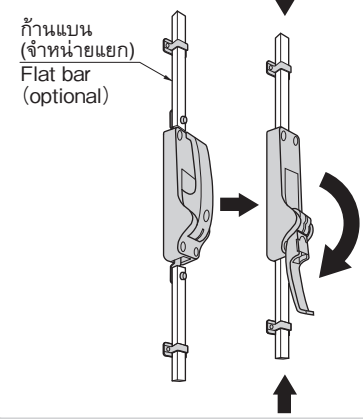

## LARGE LOCK HANDLES

**A-388N**  
ทำจากซิงค์อัลลอย

A-388N

กุญแจ No.TAK60  
Key

[A-388N]

ตัวอย่างการใช้  
Example of application

เวลาเปิดประตู  
When close door is operated

ลักษณะเด่น Feature

- ติดตั้งได้อย่างง่ายดายเพราะเป็นประเภทติดกับพื้นผิว
- กันแบนบนล่าง (จำหน่ายแยก) ช่วยเปิดปิดสนิทอย่างแน่นหนามากขึ้น
- โกวัดกันแบน (A-388N-G) ทำจากพลาสติกจึงทำให้ขยับได้อย่างเรียบลื่น
- ติดตั้งมือจับด้านใน (กรุณาเลือกรุ่นต่างๆ เช่น A-100-3/4, A-394-3H) และเมื่อหมุน 120° ก็จะสามารถหมุนหนีออกมาได้เมื่อเกิดเหตุฉุกเฉิน (ไม่สามารถใช้ได้เวลาใส่กุญแจ)
- ที่ครอบกุญแจมีอุปกรณ์มาตรฐานคือ TAK60 กุญแจเปลี่ยนได้รุ่นใหม่พร้อมแผ่นปิดกันฝุ่นที่มีการควบคุมที่ยอดเยี่ยม
- แบบใช้ได้ทั้งซ้ายและขวา
- Surface attachment type. Easy to install.
- Reliable airtightness is ensured by upper and lower flat bar (optional).
- Resin is incorporated in flat bar guides (A-388N-G) for smooth operation.
- Can be used for emergency escape by fitting inner handle (select from A-100-3/4, A-394-3H, etc.) to be turned 120°. (Only when not locked)
- Standard equipment includes easy-to-operate TAK60 reversible key and dustproof shutter.
- For both left-hand and right-hand use.

- ข้อมูล
- วัสดุ: ซิงค์อัลลอย (ZDC)
- จำเพาะ
- การจัดการผิวหน้า: การทำสีแบบบรอน
  - ตัวคุมระยะกันแบน: 30mm (ยกมือจับ)
  - อุปกรณ์ที่แนบมา: กุญแจ 2 ดอก/โกวัดกันแบน (A-388N-G) 2 ชิ้น/ฝาครอบตกแต่งสำหรับรูน็อต 4 ชิ้น/พื้นสลักลูกบิด 2 ชิ้น/แหวนรองอีแปะ 2 ชิ้น
- การใช้งาน
- ประตูปิดสนิท/ตู้ห้องสำเร็จรูป/ตู้เก็บของขนาดใหญ่/ประตูป้องกันคลื่นแม่เหล็กไฟฟ้า/ประตูบานเล็กกันเสียง
- กำหนดส่ง
- สินค้ามาตรฐาน... กรุณาติดต่อสอบถามถึงกำหนดส่งมอบ
- หมายเหตุ
- ความยาวของแกน  $\square 8$  สำหรับหนี้ออกในกรณีฉุกเฉิน กรุณาติดตั้งให้สั้นกว่าด้านที่ติดตั้งกับประตูที่ 30mm
  - กันแบนมีจำหน่ายแยก
  - รับผลิตกุญแจต่างกัน, กุญแจ No.0200 ด้วยเช่นกัน กรุณาติดต่อสอบถาม
  - สามารถสั่งรูเสียบกันสลา (A-388N-G) เพิ่มได้ กรุณาติดต่อสอบถาม