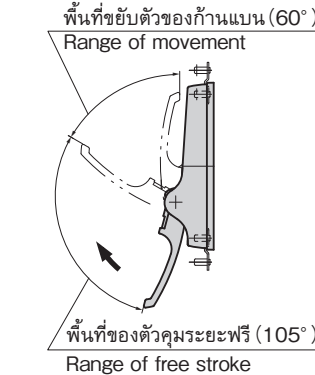

## LARGE LOCK HANDLES

**A-388N**  
ทำจากซิงค์อัลลอย

A-388N

กุญแจ No.TAK60  
Key

[A-388N]

ตัวอย่างการใช้  
Example of application

เวลาเปิดประตู  
When close door is operated

ลักษณะเด่น Feature

- ข้อมูล
- วัสดุ: ซิงค์อัลลอย (ZDC)
- จำเพาะ
- การจัดการผิวหน้า: การทำสีแบบบรอน
  - ตัวคุมระยะกันแบน: 30mm (ยกมือจับ)
  - อุปกรณ์ที่แนบมา: กุญแจ 2 ดอก/โกวัดกันแบน (A-388N-G) 2 ชิ้น/ฝาครอบตกแต่งสำหรับรูน็อต 4 ชิ้น/พื้นสลักลูกบิด 2 ชิ้น/แหวนรองอีแปะ 2 ชิ้น
- การใช้งาน
- ประตูปิดสนิท/ตู้ห้องสำเร็จรูป/ตู้เก็บของขนาดใหญ่/ประตูป้องกันคลื่นแม่เหล็กไฟฟ้า/ประตูบานเล็กกันเสียง
- กำหนดส่ง
- สินค้ามาตรฐาน... กรุณาติดต่อสอบถามถึงกำหนดส่งมอบ
- หมายเหตุ
- ความยาวของแกน  $\square 8$  สำหรับหนี้ออกในกรณีฉุกเฉิน กรุณาติดตั้งให้สั้นกว่าด้านที่ติดตั้งกับประตูที่ 30mm
  - กันแบนมีจำหน่ายแยก
  - รับผลิตกุญแจต่างกัน, กุญแจ No.0200 ด้วยเช่นกัน กรุณาติดต่อสอบถาม
  - สามารถสั่งรูเสียบกันสลา (A-388N-G) เพิ่มได้ กรุณาติดต่อสอบถาม