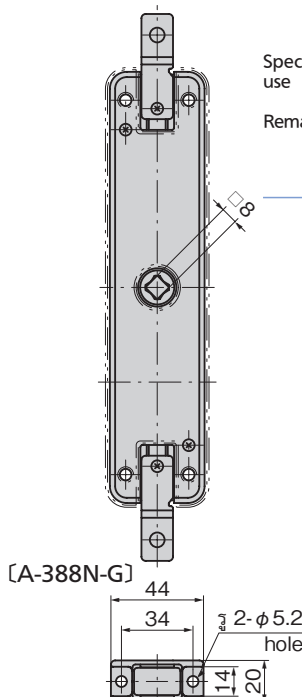

## LARGE LOCK HANDLES

**A-388N**  
ทำจากซิงค์อัลลอย

A-388N

กุญแจ No.TAK60  
Key

[A-388N]

ตัวอย่างการใช้  
Example of application

เวลาเปิดประตู  
When close door is operated

ลักษณะเด่น Feature

- ข้อมูล
- วัสดุ: ซิงค์อัลลอย (ZDC)
- จำเพาะ
- การจัดการผิวหน้า: การทำสีแบบบรอน
  - ตัวคุมระยะกันแบน: 30mm (ยกมือจับ)
  - อุปกรณ์ที่แนบมา: กุญแจ 2 ดอก/โกวัดกันแบน (A-388N-G) 2 ชิ้น/ฝาครอบตกแต่งสำหรับรูน็อต 4 ชิ้น/พื้นสลักลูกบิด 2 ชิ้น/แหวนรองอีแปะ 2 ชิ้น
- การใช้งาน
- ประตูปิดสนิท/ตู้ห้องสำเร็จรูป/ตู้เก็บของขนาดใหญ่/ประตูป้องกันคลื่นแม่เหล็กไฟฟ้า/ประตูบานเล็กกันเสียง
- กำหนดส่ง
- สินค้ามาตรฐาน... กรุณาติดต่อสอบถามถึงกำหนดส่งมอบ
- หมายเหตุ
- ความยาวของแกน  $\square 8$  สำหรับหนี้ออกในกรณีฉุกเฉิน กรุณาติดตั้งให้สั้นกว่าด้านที่ติดตั้งกับประตูที่ 30mm
  - กันแบนมีจำหน่ายแยก
  - รับผลิตกุญแจต่างกัน, กุญแจ No.0200 ด้วยเช่นกัน กรุณาติดต่อสอบถาม
  - สามารถสั่งรูเสียบกันสลา (A-388N-G) เพิ่มได้ กรุณาติดต่อสอบถาม

- Specifications
- Material: Zinc alloy (ZDC)
  - Finish: Baked
  - Flat bar stroke: 30mm
  - Accessories: Two keys, two flat bar guides (A-388N-G), four decorative covers for screw holes, two cotter pins, two washers
- Specific use
- Sealed doors, shelters, large cabinets, electromagnetic protective doors, subdoors of soundproof doors
- Remarks
- Set the length of the  $\square 8$  emergency escape rod to be 30mm from the installation surface of the door.
  - Flat bar are optional.