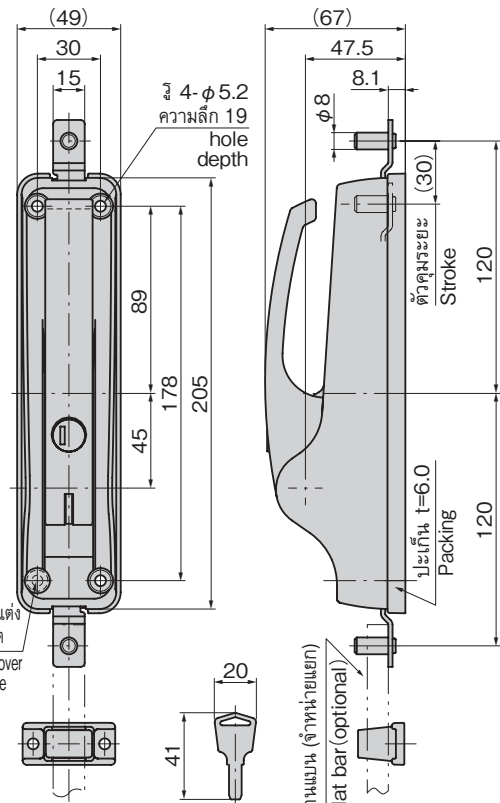

## LARGE LOCK HANDLES

**A-388N**  
ทำจากซิงค์อัลลอย

A-388N

กุญแจ No.TAK60  
Key

[A-388N]

ตัวอย่างการใช้  
Example of application

เวลาเปิดประตู  
When close door is operated

ลักษณะเด่น Feature

- ข้อมูล
- วัสดุ: ซิงค์อัลลอย (ZDC)
- จำเพาะ
- การจัดการผิวหน้า: การทำสีแบบบรอน
  - ตัวคุมระยะกันแบน: 30mm (ยกมือจับ)
  - อุปกรณ์ที่แนบมา: กุญแจ 2 ดอก/โกวัดกันแบน (A-388N-G) 2 ชิ้น/ฝาครอบตกแต่งสำหรับรูน็อต 4 ชิ้น/พื้นสลักลูกบิด 2 ชิ้น/แหวนรองอีแปะ 2 ชิ้น
- การใช้งาน
- ประตูปิดสนิท/ตู้ห้องสำเร็จรูป/ตู้เก็บของขนาดใหญ่/ประตูป้องกันคลื่นแม่เหล็กไฟฟ้า/ประตูบานเล็กกันเสียง
- กำหนดส่ง
- สินค้ามาตรฐาน... กรุณาติดต่อสอบถามถึงกำหนดส่งมอบ
- หมายเหตุ
- ความยาวของแกน  $\square 8$  สำหรับหนี้ออกในกรณีฉุกเฉิน กรุณาติดตั้งให้สั้นกว่าด้านที่ติดตั้งกับประตูที่ 30mm
  - กันแบนมีจำหน่ายแยก
  - รับผลิตกุญแจต่างกัน, กุญแจ No.0200 ด้วยเช่นกัน กรุณาติดต่อสอบถาม
  - สามารถสั่งรูเสียบกันสลา (A-388N-G) เพิ่มได้ กรุณาติดต่อสอบถาม

- Specifications
- Material: Zinc alloy (ZDC)
  - Finish: Baked
  - Flat bar stroke: 30mm
  - Accessories: Two keys, two flat bar guides (A-388N-G), four decorative covers for screw holes, two cotter pins, two washers
- Specific use
- Sealed doors, shelters, large cabinets, electromagnetic protective doors, subdoors of soundproof doors
- Remarks
- Set the length of the  $\square 8$  emergency escape rod to be 30mm from the installation surface of the door.
  - Flat bar are optional.