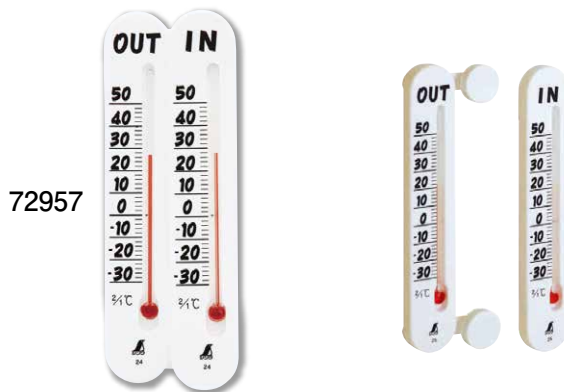

温度計 プチサーモ スクエア

製品コード (品番)	品名	標準小売価格	包装形態	本体サイズ (mm)	製品質量	入数	JANコード
48705	たて 12cm ホワイト	260 (税別)	SP	120×28×7	13g	4	4 960910 487055
48706	たて 12cm イエロー	260 (税別)	SP				4 960910 487062
48707	たて 12cm ブルー	260 (税別)	SP				4 960910 487079
48715	たて 13.5cm マグネット付 ホワイト	280 (税別)	SP	135×30×7	12g	10	4 960910 487154
48716	たて 13.5cm マグネット付 イエロー	280 (税別)	SP				4 960910 487161
48717	たて 13.5cm マグネット付 ブルー	280 (税別)	SP				4 960910 487178
48785	よこ 13.5cm マグネット付 ホワイト	280 (税別)	SP				4 960910 487857
48786	よこ 13.5cm マグネット付 イエロー	280 (税別)	SP				4 960910 487864
48787	よこ 13.5cm マグネット付 ブルー	280 (税別)	SP	4 960910 487871			
48795	たて 20cm ホワイト	340 (税別)	SP	200×34×7	28g	4	4 960910 487956
48796	たて 20cm イエロー	340 (税別)	SP				4 960910 487963
48797	たて 20cm ブルー	340 (税別)	SP				4 960910 487970

特長

- お求めやすい価格の小さな温度計です。
- 各色、各サイズ取り揃えておりますので、お好みに合わせてお選び頂けます。
- たて 12cm・20cmにはフック穴が付いています。
- 両面接着スポンジが付いています。
- たて 13.5cm、よこ 13.5cmにはマグネットが付いています。

用途

- ご家庭・教室・オフィスでの温度管理に。

仕様

	12cm・13.5cm	20cm
精度	±2℃	±1℃
測定範囲	-30～50℃	
1目盛	2℃	1℃
材質	本体：ポリスチレン樹脂	

温度計 プチサーモ ツイン 室内・室外

特長

- 窓ガラスの向こうの外気温が分かります。

用途

- 室内外の温度管理に。

仕様

精度	±2℃
測定範囲	-30～50℃
1目盛	2℃
材質	本体：ポリスチレン樹脂

※ペアガラスには使用できません。 ※すりガラスには使用できません。