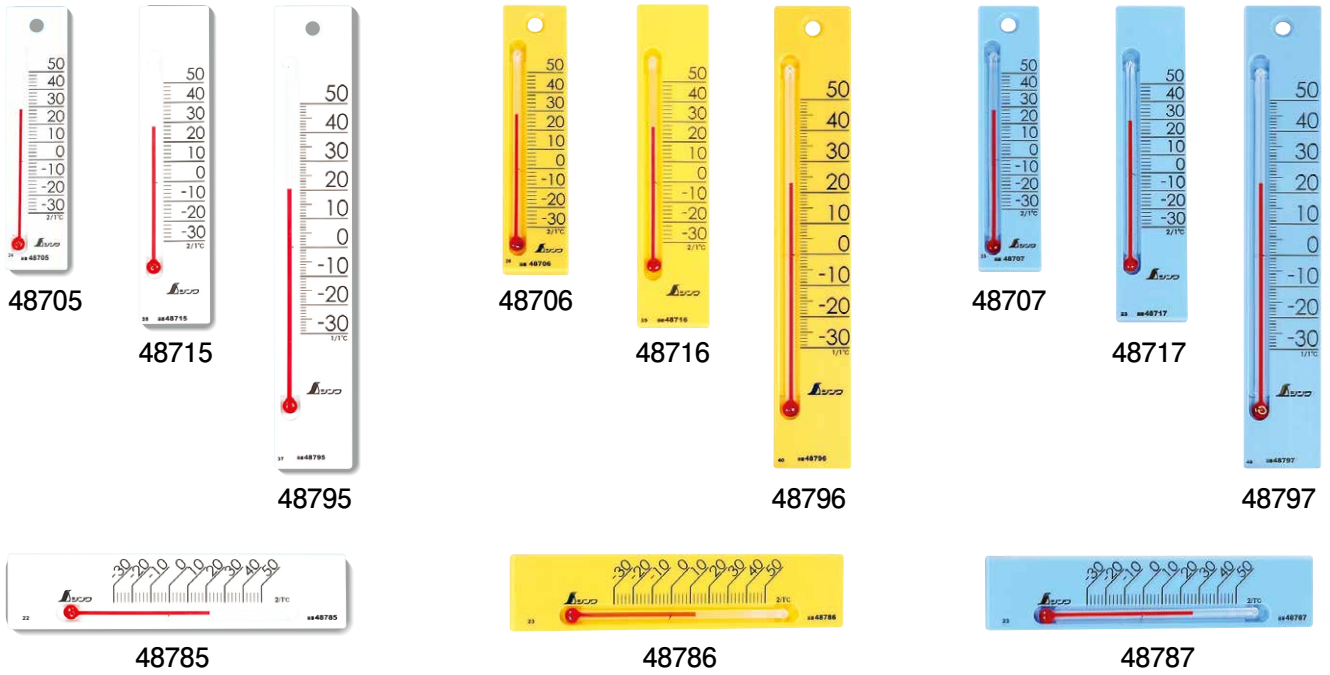

温度計 プチサーモ スクエア

製品コード (品番)	品名	標準小売価格	包装形態	本体サイズ (mm)	製品質量	入数	JANコード
48705	たて 12cm ホワイト	260 (税別)	SP	120×28×7	13g	4	4 960910 487055
48706	たて 12cm イエロー	260 (税別)	SP				4 960910 487062
48707	たて 12cm ブルー	260 (税別)	SP				4 960910 487079
48715	たて 13.5cm マグネット付 ホワイト	280 (税別)	SP	135×30×7	12g	10	4 960910 487154
48716	たて 13.5cm マグネット付 イエロー	280 (税別)	SP				4 960910 487161
48717	たて 13.5cm マグネット付 ブルー	280 (税別)	SP				4 960910 487178
48785	よこ 13.5cm マグネット付 ホワイト	280 (税別)	SP				4 960910 487857
48786	よこ 13.5cm マグネット付 イエロー	280 (税別)	SP				4 960910 487864
48787	よこ 13.5cm マグネット付 ブルー	280 (税別)	SP	4 960910 487871			
48795	たて 20cm ホワイト	340 (税別)	SP	200×34×7	28g	4	4 960910 487956
48796	たて 20cm イエロー	340 (税別)	SP				4 960910 487963
48797	たて 20cm ブルー	340 (税別)	SP				4 960910 487970

特長

- お求めやすい価格の小さな温度計です。
- 各色、各サイズ取り揃えておりますので、お好みに合わせてお選び頂けます。
- たて 12cm・20cmにはフック穴が付いています。
- 両面接着スポンジが付いています。
- たて 13.5cm、よこ 13.5cmにはマグネットが付いています。

用途

- ご家庭・教室・オフィスでの温度管理に。

仕様

	12cm・13.5cm	20cm
精度	±2℃	±1℃
測定範囲	-30～50℃	
1目盛	2℃	1℃
材質	本体：ポリスチレン樹脂	

温度計 プチサーモ ツイン 室内・室外

特長

- 窓ガラスの向こうの外気温が分かります。

用途

- 室内外の温度管理に。

仕様

精度	±2℃
測定範囲	-30～50℃
1目盛	2℃
材質	本体：ポリスチレン樹脂

※ペアガラスには使用できません。 ※すりガラスには使用できません。

製品コード (品番)	品名	標準小売価格	包装形態	本体サイズ (mm)	製品質量	入数	JANコード
72957	プチサーモ ツイン	1,300 (税別)	SP	134×48×22	46g	5	4 960910 729575

曲尺
 マシン直尺
 アルミ直尺
 樹脂直尺
 フロア直尺
 マスローラー
 コンベックス
 巻尺
 測量用品
 はかり
 レベル
 レーザー
 光機器
 墨つけ
 基礎出シール
 ガイド定規
 丸ノコ
 建築用工具
 工場用工具
 温度計・湿度計・環境測定器
 アウトドア
 ルーペ
 製図用品
 マグネット