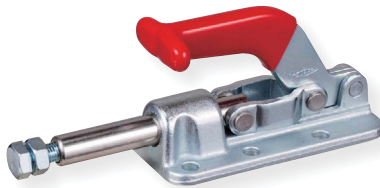

## 横押し型トグルクランプ

Toggle Clamp (Push type)

品番	ベース・タイプ	質量 (g)	メーカー希望小売価格
<b>TPL250F</b>	フランジ	800	<b>2,620</b>

最大支持力 3.64kN  
ストローク 40mm  
ハンドル操作角度 180°

品番	ベース・タイプ	質量 (g)	メーカー希望小売価格
<b>TPL350F</b>	フランジ	1040	<b>3,550</b>

最大支持力 11.36kN  
ストローク 50mm  
ハンドル操作角度 180°

品番	ベース・タイプ	質量 (g)	メーカー希望小売価格
<b>TPMB51F</b>	フランジ	1650	<b>10,280</b>

最大支持力 3kN  
ストローク 43mm  
ハンドル操作角度 105°

品番	ベース・タイプ	質量 (g)	メーカー希望小売価格
<b>TPMD51</b>	ブラケット	1320	<b>9,580</b>

最大支持力 3kN  
ストローク 43mm  
ハンドル操作角度 105°