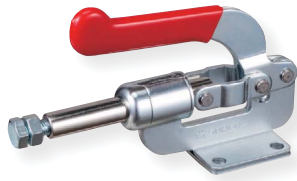

## 横押し型トグルクランプ

Toggle Clamp (Push type)

品番	ベース・タイプ	質量 (g)	メーカー希望小売価格
<b>TPL250F</b>	フランジ	800	<b>2,620</b>

最大支持力 3.64kN  
ストローク 40mm  
ハンドル操作角度 180°

品番	ベース・タイプ	質量 (g)	メーカー希望小売価格
<b>TPL350F</b>	フランジ	1040	<b>3,550</b>

最大支持力 11.36kN  
ストローク 50mm  
ハンドル操作角度 180°

品番	ベース・タイプ	質量 (g)	メーカー希望小売価格
<b>TPMB51F</b>	フランジ	1650	<b>10,280</b>

最大支持力 3kN  
ストローク 43mm  
ハンドル操作角度 105°

品番	ベース・タイプ	質量 (g)	メーカー希望小売価格
<b>TPMD51</b>	ブラケット	1320	<b>9,580</b>

最大支持力 3kN  
ストローク 43mm  
ハンドル操作角度 105°