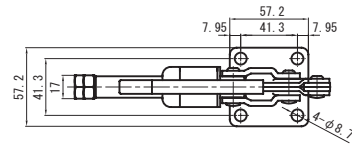

## 横押し型トグルクランプ

Toggle Clamp (Push type)

品番	ベース・タイプ	質量 (g)	メーカー希望小売価格
<b>TPL250F</b>	フランジ	800	<b>2,620</b>

最大支持力 3.64kN  
ストローク 40mm  
ハンドル操作角度 180°

品番	ベース・タイプ	質量 (g)	メーカー希望小売価格
<b>TPL350F</b>	フランジ	1040	<b>3,550</b>

最大支持力 11.36kN  
ストローク 50mm  
ハンドル操作角度 180°

品番	ベース・タイプ	質量 (g)	メーカー希望小売価格
<b>TPMB51F</b>	フランジ	1650	<b>10,280</b>

最大支持力 3kN  
ストローク 43mm  
ハンドル操作角度 105°

品番	ベース・タイプ	質量 (g)	メーカー希望小売価格
<b>TPMD51</b>	ブラケット	1320	<b>9,580</b>

最大支持力 3kN  
ストローク 43mm  
ハンドル操作角度 105°