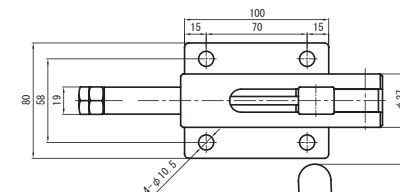

## 横押し型トグルクランプ

Toggle Clamp (Push type)

品番	ベース・タイプ	質量 (g)	メーカー希望小売価格
<b>TPL250F</b>	フランジ	800	<b>2,620</b>

最大支持力 3.64kN  
ストローク 40mm  
ハンドル操作角度 180°

品番	ベース・タイプ	質量 (g)	メーカー希望小売価格
<b>TPL350F</b>	フランジ	1040	<b>3,550</b>

最大支持力 11.36kN  
ストローク 50mm  
ハンドル操作角度 180°

品番	ベース・タイプ	質量 (g)	メーカー希望小売価格
<b>TPMB51F</b>	フランジ	1650	<b>10,280</b>

最大支持力 3kN  
ストローク 43mm  
ハンドル操作角度 105°

品番	ベース・タイプ	質量 (g)	メーカー希望小売価格
<b>TPMD51</b>	ブラケット	1320	<b>9,580</b>

最大支持力 3kN  
ストローク 43mm  
ハンドル操作角度 105°