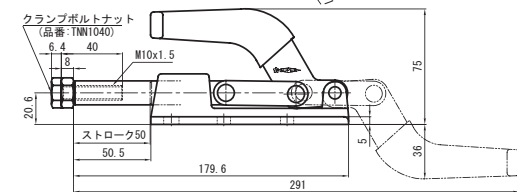

## 横押し型トグルクランプ

Toggle Clamp (Push type)

品番	ベース・タイプ	質量 (g)	メーカー希望小売価格
<b>TPL250F</b>	フランジ	800	<b>2,620</b>

最大支持力 3.64kN  
ストローク 40mm  
ハンドル操作角度 180°

品番	ベース・タイプ	質量 (g)	メーカー希望小売価格
<b>TPL350F</b>	フランジ	1040	<b>3,550</b>

最大支持力 11.36kN  
ストローク 50mm  
ハンドル操作角度 180°

品番	ベース・タイプ	質量 (g)	メーカー希望小売価格
<b>TPMB51F</b>	フランジ	1650	<b>10,280</b>

最大支持力 3kN  
ストローク 43mm  
ハンドル操作角度 105°

品番	ベース・タイプ	質量 (g)	メーカー希望小売価格
<b>TPMD51</b>	ブラケット	1320	<b>9,580</b>

最大支持力 3kN  
ストローク 43mm  
ハンドル操作角度 105°