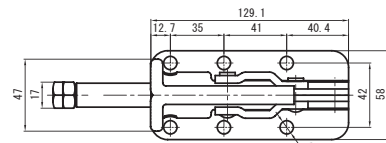

## 横押し型トグルクランプ

Toggle Clamp (Push type)

品番	ベース・タイプ	質量 (g)	メーカー希望小売価格
<b>TPL250F</b>	フランジ	800	<b>2,620</b>

最大支持力 3.64kN  
ストローク 40mm  
ハンドル操作角度 180°

品番	ベース・タイプ	質量 (g)	メーカー希望小売価格
<b>TPL350F</b>	フランジ	1040	<b>3,550</b>

最大支持力 11.36kN  
ストローク 50mm  
ハンドル操作角度 180°

品番	ベース・タイプ	質量 (g)	メーカー希望小売価格
<b>TPMB51F</b>	フランジ	1650	<b>10,280</b>

最大支持力 3kN  
ストローク 43mm  
ハンドル操作角度 105°

品番	ベース・タイプ	質量 (g)	メーカー希望小売価格
<b>TPMD51</b>	ブラケット	1320	<b>9,580</b>

最大支持力 3kN  
ストローク 43mm  
ハンドル操作角度 105°