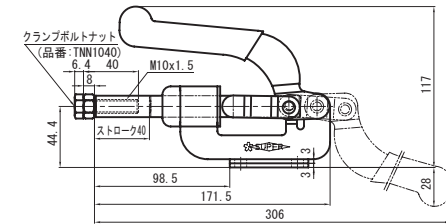

## 横押し型トグルクランプ

Toggle Clamp (Push type)

品番	ベース・タイプ	質量 (g)	メーカー希望小売価格
<b>TPL250F</b>	フランジ	800	<b>2,620</b>

最大支持力 3.64kN  
ストローク 40mm  
ハンドル操作角度 180°

品番	ベース・タイプ	質量 (g)	メーカー希望小売価格
<b>TPL350F</b>	フランジ	1040	<b>3,550</b>

最大支持力 11.36kN  
ストローク 50mm  
ハンドル操作角度 180°

品番	ベース・タイプ	質量 (g)	メーカー希望小売価格
<b>TPMB51F</b>	フランジ	1650	<b>10,280</b>

最大支持力 3kN  
ストローク 43mm  
ハンドル操作角度 105°

品番	ベース・タイプ	質量 (g)	メーカー希望小売価格
<b>TPMD51</b>	ブラケット	1320	<b>9,580</b>

最大支持力 3kN  
ストローク 43mm  
ハンドル操作角度 105°