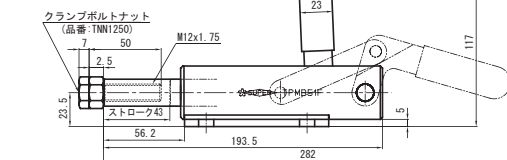

## 横押し型トグルクランプ

Toggle Clamp (Push type)

品番	ベース・タイプ	質量 (g)	メーカー希望小売価格
<b>TPL250F</b>	フランジ	800	<b>2,620</b>

最大支持力 3.64kN  
ストローク 40mm  
ハンドル操作角度 180°

品番	ベース・タイプ	質量 (g)	メーカー希望小売価格
<b>TPL350F</b>	フランジ	1040	<b>3,550</b>

最大支持力 11.36kN  
ストローク 50mm  
ハンドル操作角度 180°

品番	ベース・タイプ	質量 (g)	メーカー希望小売価格
<b>TPMB51F</b>	フランジ	1650	<b>10,280</b>

最大支持力 3kN  
ストローク 43mm  
ハンドル操作角度 105°

品番	ベース・タイプ	質量 (g)	メーカー希望小売価格
<b>TPMD51</b>	ブラケット	1320	<b>9,580</b>

最大支持力 3kN  
ストローク 43mm  
ハンドル操作角度 105°