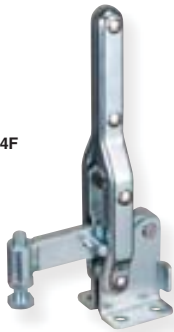

下方押え型トグルクランプ (垂直ハンドル式)

Toggle Clamp (Vertical Handle type)

品番	ベース・タイプ	質量 (g)	メーカー希望小売価格
TDX12F	フランジ	900	3,190

最大支持力 2.0kN
 クランプアーム移動角度 112°
 ハンドル操作角度 62°

品番	ベース・タイプ	質量 (g)	メーカー希望小売価格
TDX14F	フランジ	1980	5,230

最大支持力 3.5kN
 クランプアーム移動角度 124°
 ハンドル操作角度 69°

TDA44F

TDB44F

品番	ベース・タイプ	質量 (g)	メーカー希望小売価格
TDA44F	フランジ	900	2,330
TDB44F	フランジ	860	2,310

最大支持力 4.0kN
 クランプアーム移動角度 129°
 ハンドル操作角度 75°

TDA42F

TDA42S

品番	ベース・タイプ	質量 (g)	メーカー希望小売価格
TDA42F	フランジ	352	1,390
TDA42S	ストレート	352	1,390
STDA42F	フランジ・ステンレス製	352	3,180
STDA42S	ストレート・ステンレス製	352	3,180

最大支持力 2.0kN
 クランプアーム移動角度 94°
 ハンドル操作角度 45°