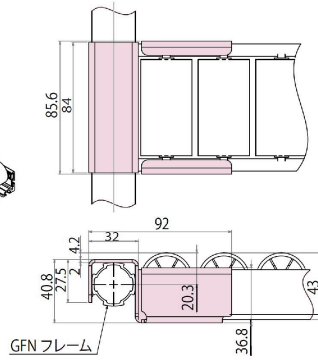

コロコンワイドフック A ※ GFC-218 の在庫がなくなり次第切替

・コロコンワイド用のフックです。溶接仕様から板金曲げ仕様へ変わりました。

旧アイテム No. : GFC-218

■素材/技術データ
材質: SPHC
質量: 262g
環境: RoHS 対応品

■対応コロコン
コロコンワイド (GFC-023)
アルミコロコンワイド 3362P40 (GFC-062)

コロコンワイド アルミコロコンワイド 3362P40

対応シリーズ	グリーンフレーム N	
名称	コロコンワイドフック A	
アイテム No.	GFC-260	
単価(¥)	1 ~ 19 ケ	320
	20 ケ以上	304

コロコンワイドフック B ※ GFC-219 の在庫がなくなり次第切替

・コロコンワイド用のフックです。溶接仕様から板金曲げ仕様へ変わりました。

旧アイテム No. : GFC-219

■素材/技術データ
材質: SPHC
質量: 307g
環境: RoHS 対応品

※ 120mm → 80mm へ変わるため、新パーツへの置き換えを行う場合はコロコンの長さにご注意ください。