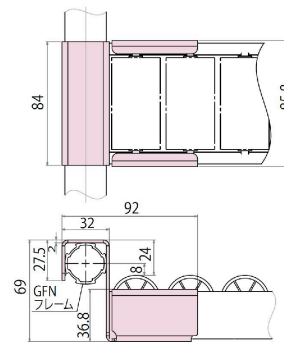

コロコンワイドフック A ※ GFC-218 の在庫がなくなり次第切替

・コロコンワイド用のフックです。溶接仕様から板金曲げ仕様へ変わりました。

旧アイテム No. : GFC-218

■素材/技術データ
材質: SPHC
質量: 262g
環境: RoHS 対応品

■対応コロコン
コロコンワイド (GFC-023)
アルミコロコンワイド 3362P40 (GFC-062)

コロコンワイド アルミコロコンワイド 3362P40

対応シリーズ	グリーンフレーム N	
名称	コロコンワイドフック A	
アイテム No.	GFC-260	
単価(¥)	1 ~ 19 ケ	320
	20 ケ以上	304

コロコンワイドフック B ※ GFC-219 の在庫がなくなり次第切替

・コロコンワイド用のフックです。溶接仕様から板金曲げ仕様へ変わりました。

旧アイテム No. : GFC-219

■素材/技術データ
材質: SPHC
質量: 307g
環境: RoHS 対応品

※ 120mm → 80mm へ変わるため、新パーツへの置き換えを行う場合はコロコンの長さにご注意ください。