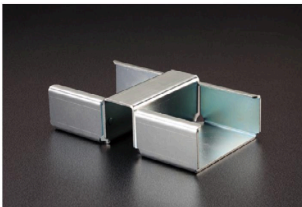

コロコンワイドフック A ※ GFC-218 の在庫がなくなり次第切替

・コロコンワイド用のフックです。溶接仕様から板金曲げ仕様へ変わりました。

旧アイテム No. : GFC-218

■素材/技術データ
材質: SPHC
質量: 262g
環境: RoHS 対応品

■対応コロコン
コロコンワイド (GFC-023)
アルミコロコンワイド 3362P40 (GFC-062)

コロコンワイド アルミコロコンワイド 3362P40

対応シリーズ	グリーンフレーム N	
名称	コロコンワイドフック A	
アイテム No.	GFC-260	
単価(¥)	1 ~ 19 ケ	320
	20 ケ以上	304

コロコンワイドフック B ※ GFC-219 の在庫がなくなり次第切替

・コロコンワイド用のフックです。溶接仕様から板金曲げ仕様へ変わりました。

旧アイテム No. : GFC-219

■素材/技術データ
材質: SPHC
質量: 307g
環境: RoHS 対応品

コロコンワイドフック C ※ GFC-220 の在庫がなくなり次第切替

・コロコンワイド用のフックです。溶接仕様から板金曲げ仕様へ変わりました。

旧アイテム No. : GFC-220

■素材/技術データ
材質: SPHC
質量: 423g
環境: RoHS 対応品

■対応コロコン
コロコンワイド (GFC-023)
アルミコロコンワイド 3362P40 (GFC-062)

コロコンワイド アルミコロコンワイド 3362P40