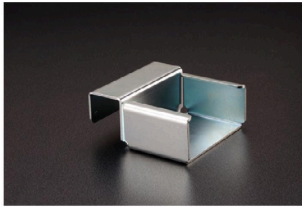

コロコンワイドフック A ※ GFC-218 の在庫がなくなり次第切替

・コロコンワイド用のフックです。溶接仕様から板金曲げ仕様へ変わりました。

旧アイテム No. : GFC-218

■素材/技術データ
材質: SPHC
質量: 262g
環境: RoHS 対応品

■対応コロコン
コロコンワイド (GFC-023)
アルミコロコンワイド 3362P40 (GFC-062)

コロコンワイド アルミコロコンワイド 3362P40

対応シリーズ	グリーンフレーム N	
名称	コロコンワイドフック A	
アイテム No.	GFC-260	
単価(¥)	1 ~ 19 ケ	320
	20 ケ以上	304

コロコンワイドフック B ※ GFC-219 の在庫がなくなり次第切替

・コロコンワイド用のフックです。溶接仕様から板金曲げ仕様へ変わりました。

旧アイテム No. : GFC-219

■素材/技術データ
材質: SPHC
質量: 307g
環境: RoHS 対応品

コロコンワイドフック C ※ GFC-220 の在庫がなくなり次第切替

・コロコンワイド用のフックです。溶接仕様から板金曲げ仕様へ変わりました。

旧アイテム No. : GFC-220

■素材/技術データ
材質: SPHC
質量: 423g
環境: RoHS 対応品

■対応コロコン
コロコンワイド (GFC-023)
アルミコロコンワイド 3362P40 (GFC-062)

コロコンワイド アルミコロコンワイド 3362P40