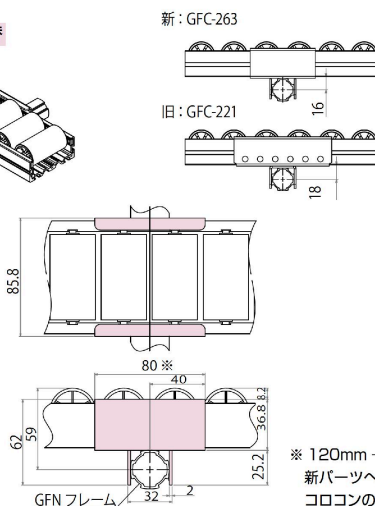

■素材/技術データ
材質: SPHC
質量: 191g
環境: RoHS 対応品

■対応コロコン
コロコンワイド (GFC-023)
アルミコロコンワイド 1862P20 (GFC-060)
アルミコロコンワイド 3362P40 (GFC-062)

対応シリーズ	グリーンフレーム N	
名称	コロコンワイドフック D	
アイテム No.	GFC-263	
単価(¥)	1 ~ 19 ケ	390
	20 ケ以上	371

※ 120mm → 80mm へ変わるため、新パーツへの置き換えを行う場合はコロコンの長さにご注意ください。