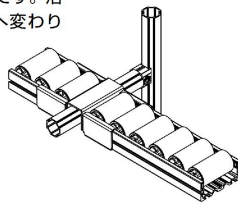

コロコンワイドフック A ※ GFC-218 の在庫がなくなり次第切替

・コロコンワイド用のフックです。溶接仕様から板金曲げ仕様へ変わりました。

旧アイテム No. : GFC-218

■素材/技術データ
材質: SPHC
質量: 262g
環境: RoHS 対応品

■対応コロコン
コロコンワイド (GFC-023)
アルミコロコンワイド 3362P40 (GFC-062)

コロコンワイド アルミコロコンワイド 3362P40

コロコンワイドフック C ※ GFC-220 の在庫がなくなり次第切替

・コロコンワイド用のフックです。溶接仕様から板金曲げ仕様へ変わりました。

旧アイテム No. : GFC-220

■素材/技術データ
材質: SPHC
質量: 423g
環境: RoHS 対応品

■対応コロコン
コロコンワイド (GFC-023)
アルミコロコンワイド 3362P40 (GFC-062)

コロコンワイド アルミコロコンワイド 3362P40