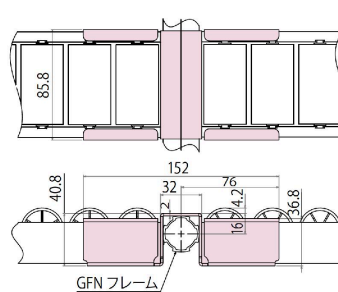

■素材/技術データ
材質: SPHC
質量: 423g
環境: RoHS 対応品

■対応コロコン
コロコンワイド (GFC-023)
アルミコロコンワイド 3362P40 (GFC-062)

対応シリーズ	グリーンフレーム N	
名称	コロコンワイドフック C	
アイテム No.	GFC-262	
単価(¥)	1 ~ 19 ケ	490
	20 ケ以上	466