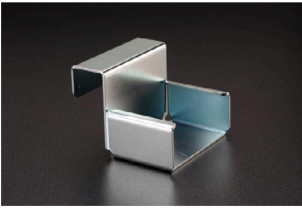

コロコンワイドフック A ※ GFC-218 の在庫がなくなり次第切替

・コロコンワイド用のフックです。溶接仕様から板金曲げ仕様へ変わりました。

旧アイテム No. : GFC-218

■素材/技術データ
材質: SPHC
質量: 262g
環境: RoHS 対応品

■対応コロコン
コロコンワイド (GFC-023)
アルミコロコンワイド 3362P40 (GFC-062)

コロコンワイド アルミコロコンワイド 3362P40

対応シリーズ	グリーンフレーム N	
名称	コロコンワイドフック A	
アイテム No.	GFC-260	
単価(¥)	1 ~ 19 ケ	320
	20 ケ以上	304

コロコンワイドフック B ※ GFC-219 の在庫がなくなり次第切替

・コロコンワイド用のフックです。溶接仕様から板金曲げ仕様へ変わりました。

旧アイテム No. : GFC-219

■素材/技術データ
材質: SPHC
質量: 307g
環境: RoHS 対応品

コロコンワイドフック C ※ GFC-220 の在庫がなくなり次第切替

・コロコンワイド用のフックです。溶接仕様から板金曲げ仕様へ変わりました。

旧アイテム No. : GFC-220

■素材/技術データ
材質: SPHC
質量: 423g
環境: RoHS 対応品

■対応コロコン
コロコンワイド (GFC-023)
アルミコロコンワイド 3362P40 (GFC-062)

コロコンワイド アルミコロコンワイド 3362P40