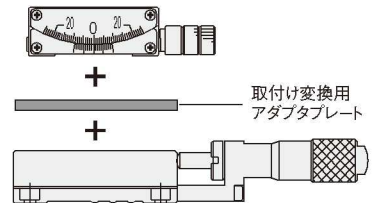

アダプタプレート

CAD

RoHS

3 数量
1~12
日発送

アクセサリ

■アダプタプレート
A49-50B-1/A49-50

50×50mmステージの上に、40×40mmステージを取付けるための黒色アダプタプレートです。
※A49-50は、同形状の白アルマイト処理タイプです。

■アダプタプレート
A49-50B-2

40×40・60×60・φ60・φ75mmステージの上に、50×50mmを取付けるための黒色アダプタプレートです。

■アダプタプレート
A49-70

70×70mmステージに、60×60mmのステージを取付けるための白色アダプタプレートです。

■アダプタプレート
A49-70B-1

60×60・80×80・100×100mm・φ75・φ100mmステージの上に、70×70mmを取付けるための黒色アダプタプレートです。

■アダプタプレート
A49-80

70×70・80×80・100×100mmのステージの上に、70×70mmステージ、及びφ75mm回転ステージを取付けるための黒色アダプタプレートです。

SPEC						
型式	A49-50B-1	A49-50B-2	A49-50	A49-70	A49-70B-1	A49-80
主材質-表面処理	アルミ-黒アルマイト処理	アルミ-黒アルマイト処理	アルミ-白アルマイト処理	アルミ-白アルマイト処理	アルミ-黒アルマイト処理	アルミ-黒アルマイト処理
自重	0.05kg	0.05kg	0.05kg	0.11kg	0.11kg	0.13kg
付属ねじ(六角穴付ボルト)	M3-8 4本	M3-8 4本	M3-8 4本	M4-8 4本	M4-8 4本	M4-8 4本
価格	¥3,000	¥3,000	¥2,000	¥2,000	¥3,000	¥3,000