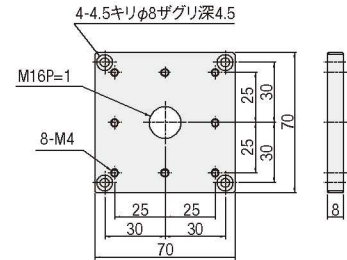

アダプタプレート

CAD

RoHS

3 数量
1~12
日発送

アクセサリ

■アダプタプレート
A49-50B-1/A49-50

50×50mmステージの上に、40×40mmステージを取付けるための黒色アダプタプレートです。
※A49-50は、同形状の白アルマイト処理タイプです。

■アダプタプレート
A49-50B-2

40×40・60×60・φ60・φ75mmステージの上に、50×50mmを取付けるための黒色アダプタプレートです。

■アダプタプレート
A49-70

70×70mmステージに、60×60mmのステージを取付けるための白色アダプタプレートです。

■アダプタプレート
A49-70B-1

60×60・80×80・100×100mm・φ75・φ100mmステージの上に、70×70mmを取付けるための黒色アダプタプレートです。

■アダプタプレート
A49-80

70×70・80×80・100×100mmのステージの上に、70×70mmステージ、及びφ75mm回転ステージを取付けるための黒色アダプタプレートです。

SPEC						
型式	A49-50B-1	A49-50B-2	A49-50	A49-70	A49-70B-1	A49-80
主材質-表面処理	アルミ-黒アルマイト処理	アルミ-黒アルマイト処理	アルミ-白アルマイト処理	アルミ-白アルマイト処理	アルミ-黒アルマイト処理	アルミ-黒アルマイト処理
自重	0.05kg	0.05kg	0.05kg	0.11kg	0.11kg	0.13kg
付属ねじ(六角穴付ボルト)	M3-8 4本	M3-8 4本	M3-8 4本	M4-8 4本	M4-8 4本	M4-8 4本
価格	¥3,000	¥3,000	¥2,000	¥2,000	¥3,000	¥3,000