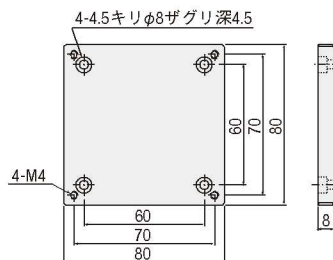

アダプタプレート

CAD

RoHS

3 数量
1~12
日発送

アクセサリ

■アダプタプレート
A49-50B-1/A49-50

50×50mmステージの上に、40×40mmステージを取付けるための黒色アダプタプレートです。
※A49-50は、同形状の白アルマイト処理タイプです。

■アダプタプレート
A49-50B-2

40×40・60×60・φ60・φ75mmステージの上に、50×50mmを取付けるための黒色アダプタプレートです。

■アダプタプレート
A49-70

70×70mmステージに、60×60mmのステージを取付けるための白色アダプタプレートです。

■アダプタプレート
A49-70B-1

60×60・80×80・100×100mm・φ75・φ100mmステージの上に、70×70mmを取付けるための黒色アダプタプレートです。

■アダプタプレート
A49-80

70×70・80×80・100×100mmのステージの上に、70×70mmステージ、及びφ75mm回転ステージを取付けるための黒色アダプタプレートです。

SPEC						
型式	A49-50B-1	A49-50B-2	A49-50	A49-70	A49-70B-1	A49-80
主材質-表面処理	アルミ-黒アルマイト処理	アルミ-黒アルマイト処理	アルミ-白アルマイト処理	アルミ-白アルマイト処理	アルミ-黒アルマイト処理	アルミ-黒アルマイト処理
自重	0.05kg	0.05kg	0.05kg	0.11kg	0.11kg	0.13kg
付属ねじ(六角穴付ボルト)	M3-8 4本	M3-8 4本	M3-8 4本	M4-8 4本	M4-8 4本	M4-8 4本
価格	¥3,000	¥3,000	¥2,000	¥2,000	¥3,000	¥3,000