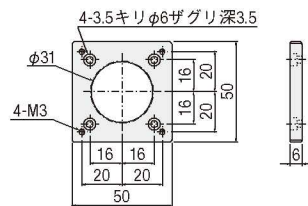

アダプタプレート

CAD

RoHS

3 数量
1~12
日発送

アクセサリ

■アダプタプレート
A49-50B-1/A49-50

50×50mmステージの上に、40×40mmステージを取付けるための黒色アダプタプレートです。
※A49-50は、同形状の白アルマイト処理タイプです。

■アダプタプレート
A49-50B-2

40×40・60×60・φ60・φ75mmステージの上に、50×50mmを取付けるための黒色アダプタプレートです。

■アダプタプレート
A49-70

70×70mmステージに、60×60mmのステージを取付けるための白色アダプタプレートです。

■アダプタプレート
A49-70B-1

60×60・80×80・100×100mm・φ75・φ100mmステージの上に、70×70mmを取付けるための黒色アダプタプレートです。

■アダプタプレート
A49-80

70×70・80×80・100×100mmのステージの上に、70×70mmステージ、及びφ75mm回転ステージを取付けるための黒色アダプタプレートです。

SPEC						
型式	A49-50B-1	A49-50B-2	A49-50	A49-70	A49-70B-1	A49-80
主材質-表面処理	アルミ-黒アルマイト処理	アルミ-黒アルマイト処理	アルミ-白アルマイト処理	アルミ-白アルマイト処理	アルミ-黒アルマイト処理	アルミ-黒アルマイト処理
自重	0.05kg	0.05kg	0.05kg	0.11kg	0.11kg	0.13kg
付属ねじ(六角穴付ボルト)	M3-8 4本	M3-8 4本	M3-8 4本	M4-8 4本	M4-8 4本	M4-8 4本
価格	¥3,000	¥3,000	¥2,000	¥2,000	¥3,000	¥3,000