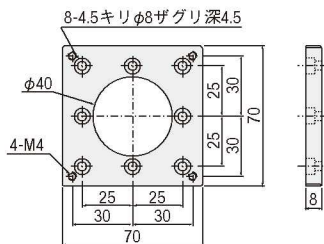

アダプタプレート

CAD

RoHS

3 数量
1~12
日発送

アクセサリ

■アダプタプレート
A49-50B-1/A49-50

50×50mmステージの上に、40×40mmステージを取付けるための黒色アダプタプレートです。
※A49-50は、同形状の白アルマイト処理タイプです。

■アダプタプレート
A49-50B-2

40×40・60×60・φ60・φ75mmステージの上に、50×50mmを取付けるための黒色アダプタプレートです。

■アダプタプレート
A49-70

70×70mmステージに、60×60mmのステージを取付けるための白色アダプタプレートです。

■アダプタプレート
A49-70B-1

60×60・80×80・100×100mm・φ75・φ100mmステージの上に、70×70mmを取付けるための黒色アダプタプレートです。

■アダプタプレート
A49-80

70×70・80×80・100×100mmのステージの上に、70×70mmステージ、及びφ75mm回転ステージを取付けるための黒色アダプタプレートです。

SPEC						
型式	A49-50B-1	A49-50B-2	A49-50	A49-70	A49-70B-1	A49-80
主材質-表面処理	アルミ-黒アルマイト処理	アルミ-黒アルマイト処理	アルミ-白アルマイト処理	アルミ-白アルマイト処理	アルミ-黒アルマイト処理	アルミ-黒アルマイト処理
自重	0.05kg	0.05kg	0.05kg	0.11kg	0.11kg	0.13kg
付属ねじ(六角穴付ボルト)	M3-8 4本	M3-8 4本	M3-8 4本	M4-8 4本	M4-8 4本	M4-8 4本
価格	¥3,000	¥3,000	¥2,000	¥2,000	¥3,000	¥3,000