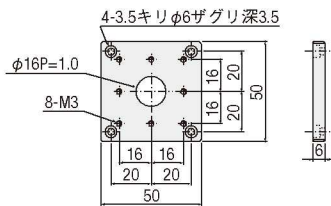

アダプタプレート

CAD

RoHS

3 数量
1~12
日発送

アクセサリ

■アダプタプレート
A49-50B-1/A49-50

50×50mmステージの上に、40×40mmステージを取付けるための黒色アダプタプレートです。
※A49-50は、同形状の白アルマイト処理タイプです。

■アダプタプレート
A49-50B-2

40×40・60×60・φ60・φ75mmステージの上に、50×50mmを取付けるための黒色アダプタプレートです。

■アダプタプレート
A49-70

70×70mmステージに、60×60mmのステージを取付けるための白色アダプタプレートです。

■アダプタプレート
A49-70B-1

60×60・80×80・100×100mm・φ75・φ100mmステージの上に、70×70mmを取付けるための黒色アダプタプレートです。

■アダプタプレート
A49-80

70×70・80×80・100×100mmのステージの上に、70×70mmステージ、及びφ75mm回転ステージを取付けるための黒色アダプタプレートです。

SPEC						
型式	A49-50B-1	A49-50B-2	A49-50	A49-70	A49-70B-1	A49-80
主材質-表面処理	アルミ-黒アルマイト処理	アルミ-黒アルマイト処理	アルミ-白アルマイト処理	アルミ-白アルマイト処理	アルミ-黒アルマイト処理	アルミ-黒アルマイト処理
自重	0.05kg	0.05kg	0.05kg	0.11kg	0.11kg	0.13kg
付属ねじ(六角穴付ボルト)	M3-8 4本	M3-8 4本	M3-8 4本	M4-8 4本	M4-8 4本	M4-8 4本
価格	¥3,000	¥3,000	¥2,000	¥2,000	¥3,000	¥3,000