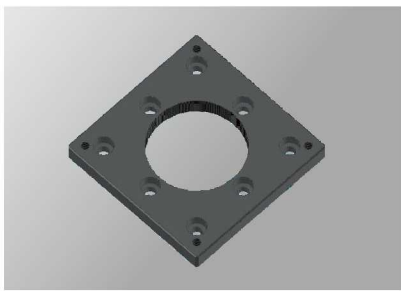

アダプタプレート

CAD

RoHS

3 数量
1~12
日発送

アクセサリ

■アダプタプレート
A49-50B-1/A49-50

50×50mmステージの上に、40×40mmステージを取付けるための黒色アダプタプレートです。
※A49-50は、同形状の白アルマイト処理タイプです。

■アダプタプレート
A49-50B-2

40×40・60×60・φ60・φ75mmステージの上に、50×50mmを取付けるための黒色アダプタプレートです。

■アダプタプレート
A49-70

70×70mmステージに、60×60mmのステージを取付けるための白色アダプタプレートです。

■アダプタプレート
A49-70B-1

60×60・80×80・100×100mm・φ75・φ100mmステージの上に、70×70mmを取付けるための黒色アダプタプレートです。

■アダプタプレート
A49-80

70×70・80×80・100×100mmのステージの上に、70×70mmステージ、及びφ75mm回転ステージを取付けるための黒色アダプタプレートです。

SPEC						
型式	A49-50B-1	A49-50B-2	A49-50	A49-70	A49-70B-1	A49-80
主材質-表面処理	アルミ-黒アルマイト処理	アルミ-黒アルマイト処理	アルミ-白アルマイト処理	アルミ-白アルマイト処理	アルミ-黒アルマイト処理	アルミ-黒アルマイト処理
自重	0.05kg	0.05kg	0.05kg	0.11kg	0.11kg	0.13kg
付属ねじ(六角穴付ボルト)	M3-8 4本	M3-8 4本	M3-8 4本	M4-8 4本	M4-8 4本	M4-8 4本
価格	¥3,000	¥3,000	¥2,000	¥2,000	¥3,000	¥3,000