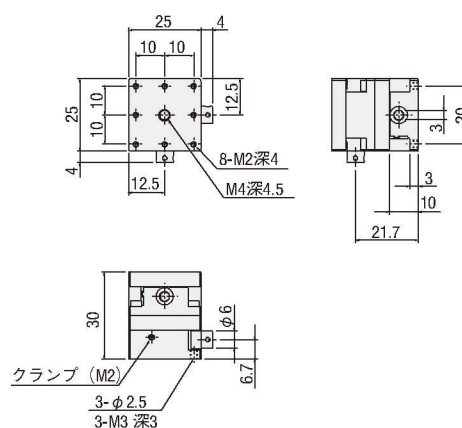

外形寸法図

B05-02

B08-2

BDBYS-25

BDBYR-1815

- 手動直動
- X
- XY
- Z
- 水平面Z
- XZ
- 水平面XZ
- XYZ
- 水平面XYZ
- ゴニオ
- 回転
- ユニット
- アクセサリ
- リニアボール
- クロスローラ
- アリ式

- 25
- 30
- 40
- 50
- 60
- 70
- 80
- 100
- 120
- その他