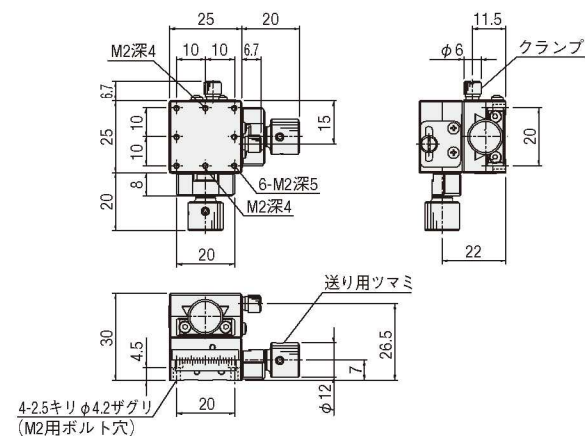

外形寸法図

B05-02

B08-2

BDBYS-25

BDBYR-1815

- 手動直動
- X
- XY
- Z
- 水平面Z
- XZ
- 水平面XZ
- XYZ
- 水平面XYZ
- ゴニオ
- 回転
- ユニット
- アクセサリ
- リニアボール
- クロスローラ
- アリ式

- 25
- 30
- 40
- 50
- 60
- 70
- 80
- 100
- 120
- その他