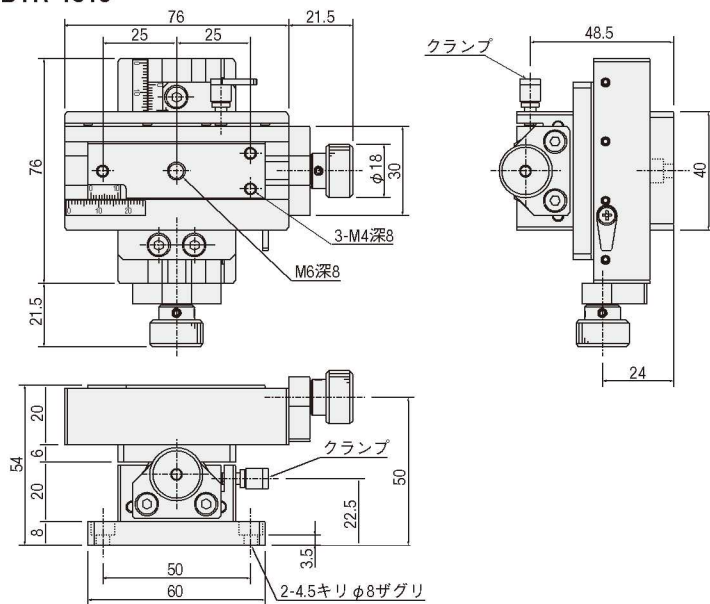

外形寸法図

B05-02

B08-2

BDBYS-25

BDBYR-1815

- 手動直動
- X
- XY
- Z
- 水平面Z
- XZ
- 水平面XZ
- XYZ
- 水平面XYZ
- ゴニオ
- 回転
- ユニット
- アクセサリ
- リニアボール
- クロスローラ
- アリ式

- 25
- 30
- 40
- 50
- 60
- 70
- 80
- 100
- 120
- その他