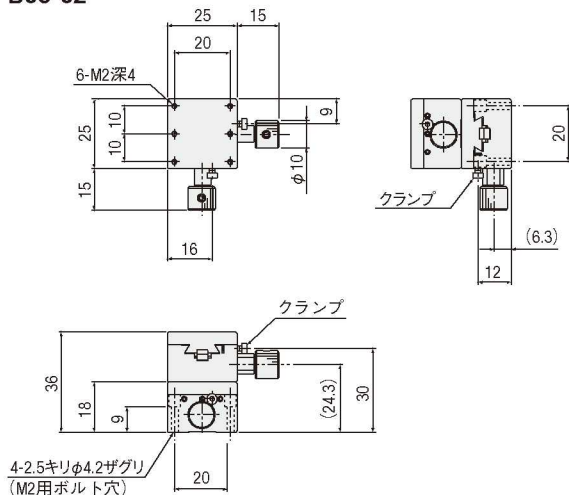

外形寸法図

B05-02

B08-2

BDBYS-25

BDBYR-1815

- 手動直動
- X
- XY
- Z
- 水平面Z
- XZ
- 水平面XZ
- XYZ
- 水平面XYZ
- ゴニオ
- 回転
- ユニット
- アクセサリ
- リニアボール
- クロスローラ
- アリ式

- 25
- 30
- 40
- 50
- 60
- 70
- 80
- 100
- 120
- その他