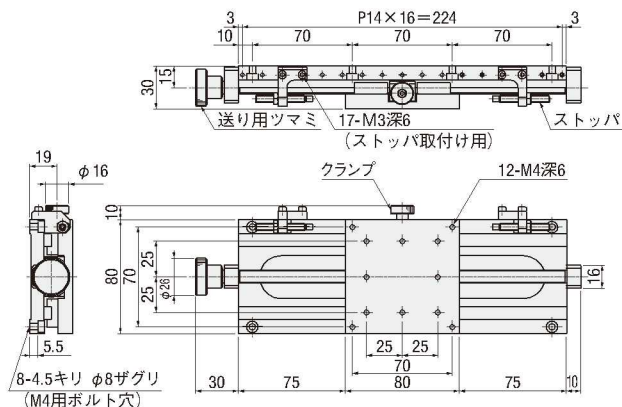

外形寸法図

B15-150

B15-150R

スライドガイド

X

XY

Z

水平面Z

XZ

水平面XZ

XYZ

水平面XYZ

ゴニオ

回転

ユニット

アクセサリ

リニア
ボール

クロス
ローラ

アリ式

- 25
- 30
- 40
- 50
- 60
- 70
- 80
- 100
- 120
- その他