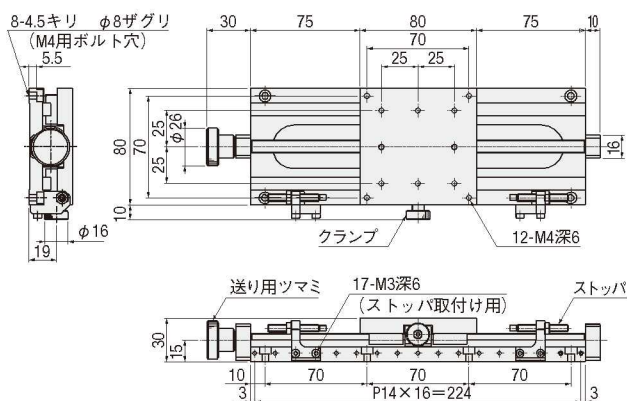

外形寸法図

B15-150

B15-150R

スライドガイド

X

XY

Z

水平面Z

XZ

水平面XZ

XYZ

水平面XYZ

ゴニオ

回転

ユニット

アクセサリ

リニア
ボール

クロス
ローラ

アリ式

- 25
- 30
- 40
- 50
- 60
- 70
- 80
- 100
- 120
- その他