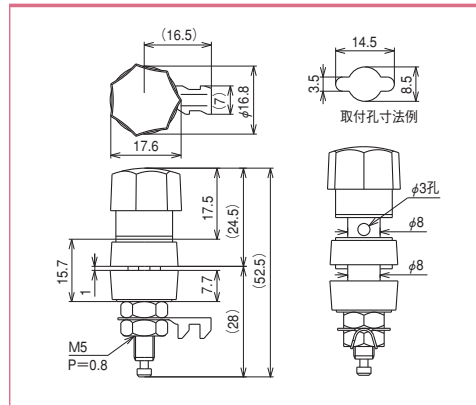

寸法図

発注型番▶

T-3025- 本体色

ご注文例▶

T-3025-R (赤でご注文の場合)

T-6500-12

カラーボールは本体色を表しています。

● R ● B

仕様

定格	125V-10A
耐電圧	AC1000V(1分間)
絶縁抵抗	DC500V,100MΩ以上
パネル取付方式	ナット締め付け
取付板厚	4.0mm(MAX)
ナット締め付けトルク	1.0N・m以下
ナット二面幅	7.0mm
主絶縁材	フェノール
本体色	R(赤)、B(黒)
使用上の注意	①ツマミ取り外し:可

寸法図

発注型番▶

T-6500-12- 本体色

ご注文例▶

T-6500-12-R (赤でご注文の場合)

T-6500-16

カラーボールは本体色を表しています。

● R ● B

仕様

定格	125V-30A
耐電圧	AC1000V(1分間)
絶縁抵抗	DC500V,100MΩ以上
パネル取付方式	ナット締め付け
取付板厚	1.5mm~3.0mm
ナット締め付けトルク	2.0N・m以下
ナット二面幅	10mm
主絶縁材	フェノール
本体色	R(赤)、B(黒)
使用上の注意	①ツマミ取り外し:可

寸法図

発注型番▶