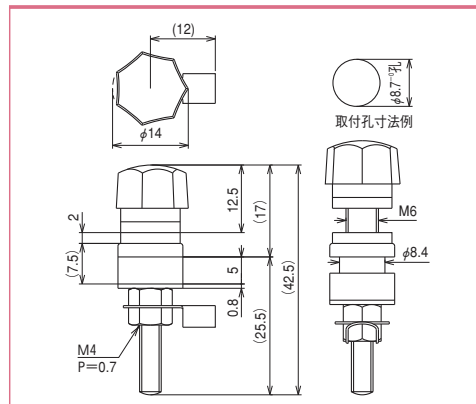

T-3025

カラーボールは本体色を表しています。

● B ● R ● BL ● Y ● G ● CR ○ W

仕様

定格	125V-10A
耐電圧	AC1000V(1分間)
絶縁抵抗	DC500V,100MΩ以上
パネル取付方式	ナット締め付け
取付板厚	7.0mm(MAX)
ナット締め付けトルク	0.6N・m以下
ナット二面幅	10mm
主絶縁材	ナイロン6
本体色	B(黒)、R(赤)、BL(青)、Y(黄)、G(緑)、CR(クリーム)、W(白)
使用上の注意	①ツマミ取り外し:不可

寸法図

発注型番▶

T-3025- 本体色

ご注文例▶

T-3025-R (赤でご注文の場合)

T-6500-12

カラーボールは本体色を表しています。

● R ● B

仕様

定格	125V-10A
耐電圧	AC1000V(1分間)
絶縁抵抗	DC500V,100MΩ以上
パネル取付方式	ナット締め付け
取付板厚	4.0mm(MAX)
ナット締め付けトルク	1.0N・m以下
ナット二面幅	7.0mm
主絶縁材	フェノール
本体色	R(赤)、B(黒)
使用上の注意	①ツマミ取り外し:可

寸法図

発注型番▶

T-6500-12- 本体色

ご注文例▶

T-6500-12-R (赤でご注文の場合)

T-6500-16

カラーボールは本体色を表しています。

● R ● B

仕様

定格	125V-30A
耐電圧	AC1000V(1分間)
絶縁抵抗	DC500V,100MΩ以上
パネル取付方式	ナット締め付け
取付板厚	1.5mm~3.0mm
ナット締め付けトルク	2.0N・m以下
ナット二面幅	10mm
主絶縁材	フェノール
本体色	R(赤)、B(黒)
使用上の注意	①ツマミ取り外し:可

寸法図

発注型番▶