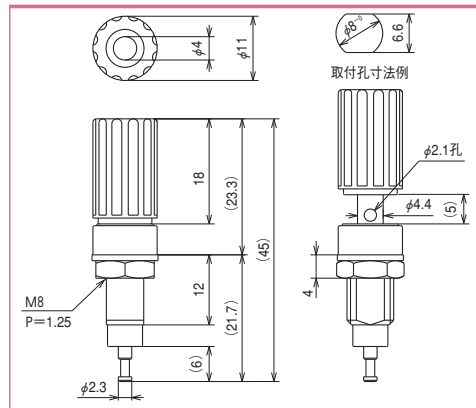

T-3025

カラーボールは本体色を表しています。

● B ● R ● BL ● Y ● G ● CR ○ W

仕様

定格	125V-10A
耐電圧	AC1000V(1分間)
絶縁抵抗	DC500V,100MΩ以上
パネル取付方式	ナット締め付け
取付板厚	7.0mm(MAX)
ナット締め付けトルク	0.6N・m以下
ナット二面幅	10mm
主絶縁材	ナイロン6
本体色	B(黒)、R(赤)、BL(青)、Y(黄)、G(緑)、CR(クリーム)、W(白)
使用上の注意	①ツマミ取り外し:不可

寸法図

発注型番▶

T-3025- 本体色

ご注文例▶

T-3025-R (赤でご注文の場合)

T-6500-12

カラーボールは本体色を表しています。

● R ● B

仕様

定格	125V-10A
耐電圧	AC1000V(1分間)
絶縁抵抗	DC500V,100MΩ以上
パネル取付方式	ナット締め付け
取付板厚	4.0mm(MAX)
ナット締め付けトルク	1.0N・m以下
ナット二面幅	7.0mm
主絶縁材	フェノール
本体色	R(赤)、B(黒)
使用上の注意	①ツマミ取り外し:可

寸法図

発注型番▶

T-6500-12- 本体色

ご注文例▶

T-6500-12-R (赤でご注文の場合)

T-6500-16

カラーボールは本体色を表しています。

● R ● B

仕様

定格	125V-30A
耐電圧	AC1000V(1分間)
絶縁抵抗	DC500V,100MΩ以上
パネル取付方式	ナット締め付け
取付板厚	1.5mm~3.0mm
ナット締め付けトルク	2.0N・m以下
ナット二面幅	10mm
主絶縁材	フェノール
本体色	R(赤)、B(黒)
使用上の注意	①ツマミ取り外し:可

寸法図

発注型番▶