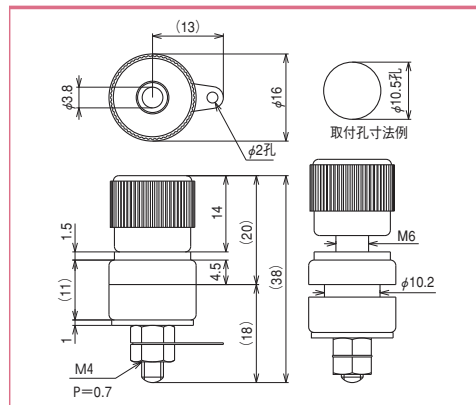

寸法図

発注型番▶

T-45-リング色

ご注文例▶

T-45-R (赤でご注文の場合)

T-375-12

カラーボールは本体色を表しています。

● R ● B

仕様

定格	125V-10A
耐電圧	AC1000V(1分間)
絶縁抵抗	DC500V,100MΩ以上
パネル取付方式	ナット締め付け
ナット締め付けトルク	0.8N・m以下
取付板厚	4.0mm(MAX)
ナット二面幅	7.0mm
主絶縁材	ポリカーボネート
本体色	R(赤)、B(黒)
使用上の注意	①ツマミ取り外し:可

寸法図

発注型番▶

T-375-12-本体色

ご注文例▶

T-375-12-R (赤でご注文の場合)

T-375-16

カラーボールは本体色を表しています。

● R ● B

仕様

定格	125V-10A
耐電圧	AC1000V(1分間)
絶縁抵抗	DC500V,100MΩ以上
パネル取付方式	ナット締め付け
取付板厚	3.0mm(MAX)
ナット締め付けトルク	0.8N・m以下
ナット二面幅	7.0mm
主絶縁材	赤:メラミンフェノール、黒:フェノール
本体色	R(赤)、B(黒)
使用上の注意	①ツマミ取り外し:可

寸法図

発注型番▶

T-375-16-本体色

ご注文例▶

T-375-16-R (赤でご注文の場合)

ターミナル

端子台
スクリューレス

端子台