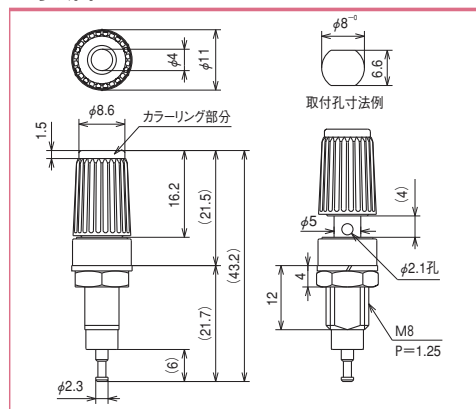

T-45

カラーボールはカラーリング色を表しています。

● R ● B ● OR ● G ● BL

仕様

定格	125V-10A
耐電圧	AC1000V(1分間)
絶縁抵抗	DC500V,100MΩ以上
パネル取付方式	ナット締め付け
取付板厚	7.0mm(MAX)
ナット締め付けトルク	0.6N・m以下
ナット二面幅	10mm
主絶縁材	ナイロン6
本体色	GY(グレー)
カラーリング色	R(赤)、B(黒)、OR(オレンジ)、G(緑)、BL(青)
使用上の注意	①ツマミ取り外し:不可

寸法図

発注型番▶

T-45-リング色

ご注文例▶

T-45-R (赤でご注文の場合)

T-375-12

カラーボールは本体色を表しています。

● R ● B

仕様

定格	125V-10A
耐電圧	AC1000V(1分間)
絶縁抵抗	DC500V,100MΩ以上
パネル取付方式	ナット締め付け
ナット締め付けトルク	0.8N・m以下
取付板厚	4.0mm(MAX)
ナット二面幅	7.0mm
主絶縁材	ポリカーボネート
本体色	R(赤)、B(黒)
使用上の注意	①ツマミ取り外し:可

寸法図

発注型番▶

T-375-12-本体色

ご注文例▶

T-375-12-R (赤でご注文の場合)

T-375-16

カラーボールは本体色を表しています。

● R ● B

仕様

定格	125V-10A
耐電圧	AC1000V(1分間)
絶縁抵抗	DC500V,100MΩ以上
パネル取付方式	ナット締め付け
取付板厚	3.0mm(MAX)
ナット締め付けトルク	0.8N・m以下
ナット二面幅	7.0mm
主絶縁材	赤:メラミンフェノール、黒:フェノール
本体色	R(赤)、B(黒)
使用上の注意	①ツマミ取り外し:可