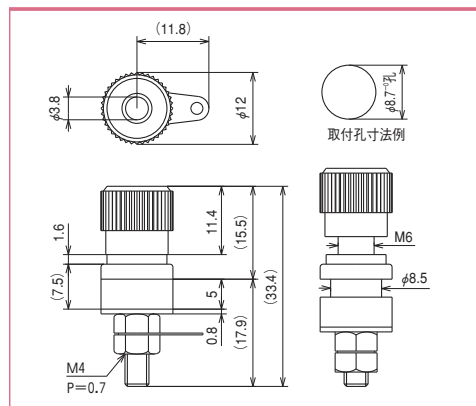

T-45

カラーボールはカラーリング色を表しています。

● R ● B ● OR ● G ● BL

仕様

定格	125V-10A
耐電圧	AC1000V(1分間)
絶縁抵抗	DC500V,100MΩ以上
パネル取付方式	ナット締め付け
取付板厚	7.0mm(MAX)
ナット締め付けトルク	0.6N・m以下
ナット二面幅	10mm
主絶縁材	ナイロン6
本体色	GY(グレー)
カラーリング色	R(赤)、B(黒)、OR(オレンジ)、G(緑)、BL(青)
使用上の注意	①ツマミ取り外し:不可

寸法図

発注型番▶

T-45-リング色

ご注文例▶

T-45-R (赤でご注文の場合)

T-375-12

カラーボールは本体色を表しています。

● R ● B

仕様

定格	125V-10A
耐電圧	AC1000V(1分間)
絶縁抵抗	DC500V,100MΩ以上
パネル取付方式	ナット締め付け
ナット締め付けトルク	0.8N・m以下
取付板厚	4.0mm(MAX)
ナット二面幅	7.0mm
主絶縁材	ポリカーボネート
本体色	R(赤)、B(黒)
使用上の注意	①ツマミ取り外し:可

寸法図

発注型番▶

T-375-12-本体色

ご注文例▶

T-375-12-R (赤でご注文の場合)

T-375-16

カラーボールは本体色を表しています。

● R ● B

仕様

定格	125V-10A
耐電圧	AC1000V(1分間)
絶縁抵抗	DC500V,100MΩ以上
パネル取付方式	ナット締め付け
取付板厚	3.0mm(MAX)
ナット締め付けトルク	0.8N・m以下
ナット二面幅	7.0mm
主絶縁材	赤:メラミンフェノール、黒:フェノール
本体色	R(赤)、B(黒)
使用上の注意	①ツマミ取り外し:可