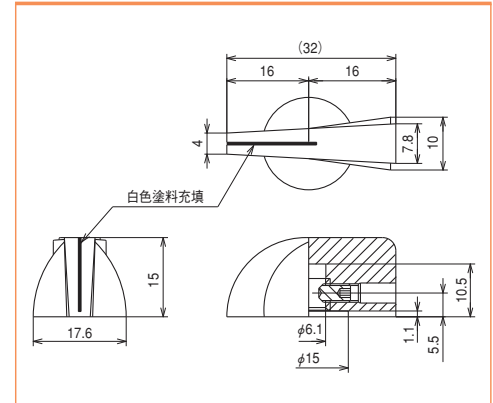

K-8

仕様

サイズ	L,M
本体材質	フェノール
本体色	B(黒)
推奨適合工具	六角棒スパナ 呼び2
商品概要	①止めネジ:M4(2カ所) ②プレート貼り

寸法図

止めネジ2箇所方式

発注型番▶

K-8- サイズ

ご注文例▶

K-8-M (Mサイズでご注文の場合)

K-66

仕様

本体材質	フェノール
本体色	B(黒)
推奨適合工具	六角棒スパナ 呼び1.5
商品概要	①止めネジ:M3.5

寸法図

発注型番▶

K-66

ご注文例▶