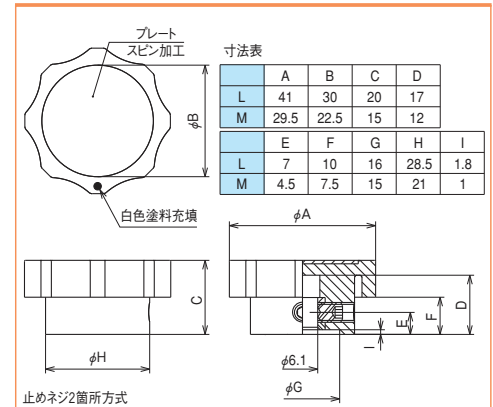

K-6

仕様

本体材質	フェノール
本体色	B(黒)
推奨適合工具	マイナスドライバー
商品概要	①止めネジ:M3.5 ②プレート貼り

寸法図

発注型番▶

K-6

ご注文例▶

K-6

K-8

仕様

サイズ	L,M
本体材質	フェノール
本体色	B(黒)
推奨適合工具	六角棒スパナ 呼び2
商品概要	①止めネジ:M4(2カ所) ②プレート貼り

寸法図

止めネジ2箇所方式

発注型番▶

K-8- サイズ

ご注文例▶

K-8-M (Mサイズでご注文の場合)

K-66

仕様

本体材質	フェノール
本体色	B(黒)
推奨適合工具	六角棒スパナ 呼び1.5
商品概要	①止めネジ:M3.5

寸法図

発注型番▶

K-66

ご注文例▶