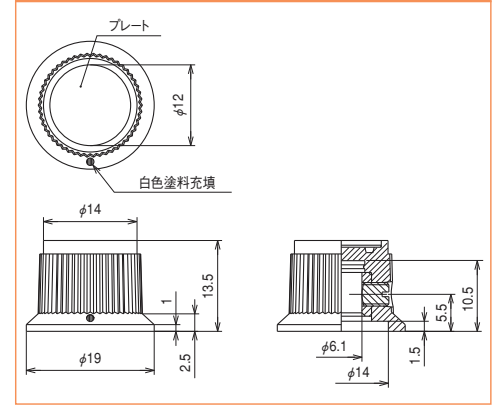

K-6

仕様

本体材質	フェノール
本体色	B(黒)
推奨適合工具	マイナスドライバー
商品概要	①止めネジ:M3.5 ②プレート貼り

寸法図

発注型番▶

K-6

ご注文例▶

K-6

K-8

仕様

サイズ	L,M
本体材質	フェノール
本体色	B(黒)
推奨適合工具	六角棒スパナ 呼び2
商品概要	①止めネジ:M4(2カ所) ②プレート貼り

寸法図

止めネジ2箇所方式

発注型番▶

K-8- サイズ

ご注文例▶

K-8-M (Mサイズでご注文の場合)

K-66

仕様

本体材質	フェノール
本体色	B(黒)
推奨適合工具	六角棒スパナ 呼び1.5
商品概要	①止めネジ:M3.5

寸法図

発注型番▶

K-66

ご注文例▶