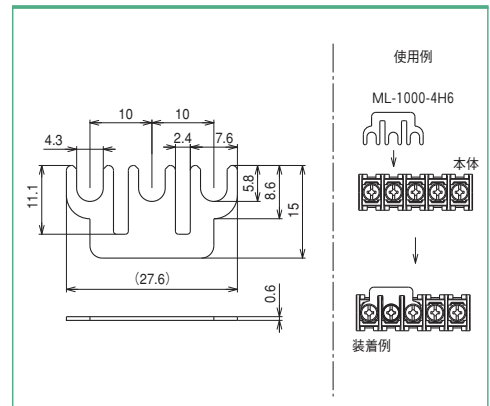

ML-1000-4H5

■仕様

極数(P)	2
適合商品	ML-15、ML-50、ML-51、ML-270 (M3.5、M4)、ML-750

■寸法図

発注型番▶

ML-1000-4H5

ご注文例▶

ML-1000-4H5

ML-1000-4H6

■仕様

極数(P)	3
適合商品	ML-15、ML-50、ML-51、ML-270 (M3.5、M4)、ML-750

■寸法図

発注型番▶

ML-1000-4H6

ご注文例▶

ML-1000-4H6

ML-1000-4H7

■仕様

極数(P)	2
適合商品	ML-20、ML-280(M3.5、M4)、 ML-1765

■寸法図

発注型番▶

ML-1000-4H7

ご注文例▶

ML-1000-4H7