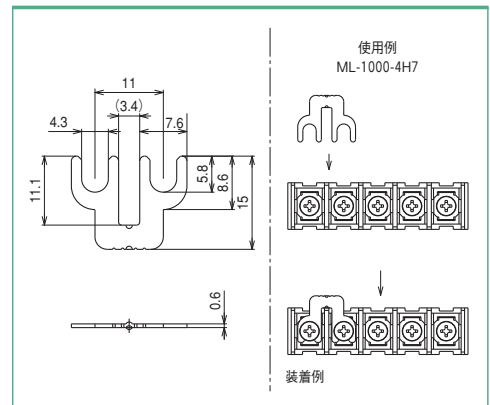

ML-1000-4H5

■仕様

極数(P)	2
適合商品	ML-15、ML-50、ML-51、ML-270 (M3.5、M4)、ML-750

■寸法図

発注型番▶

ML-1000-4H5

ご注文例▶

ML-1000-4H5

ML-1000-4H6

■仕様

極数(P)	3
適合商品	ML-15、ML-50、ML-51、ML-270 (M3.5、M4)、ML-750

■寸法図

発注型番▶

ML-1000-4H6

ご注文例▶

ML-1000-4H6

ML-1000-4H7

■仕様

極数(P)	2
適合商品	ML-20、ML-280(M3.5、M4)、 ML-1765

■寸法図

発注型番▶

ML-1000-4H7

ご注文例▶

ML-1000-4H7