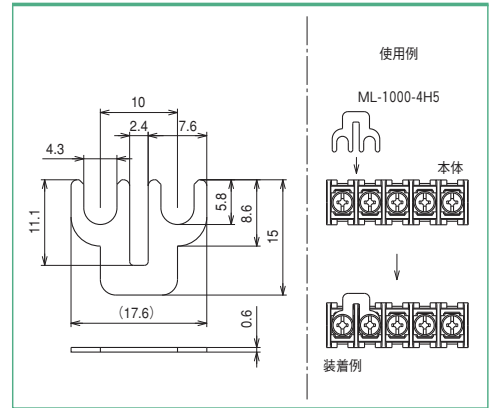

ML-1000-4H5

■仕様

極数(P)	2
適合商品	ML-15、ML-50、ML-51、ML-270 (M3.5、M4)、ML-750

■寸法図

発注型番▶

ML-1000-4H5

ご注文例▶

ML-1000-4H5

ML-1000-4H6

■仕様

極数(P)	3
適合商品	ML-15、ML-50、ML-51、ML-270 (M3.5、M4)、ML-750

■寸法図

発注型番▶

ML-1000-4H6

ご注文例▶

ML-1000-4H6

ML-1000-4H7

■仕様

極数(P)	2
適合商品	ML-20、ML-280(M3.5、M4)、 ML-1765

■寸法図

発注型番▶

ML-1000-4H7

ご注文例▶

ML-1000-4H7