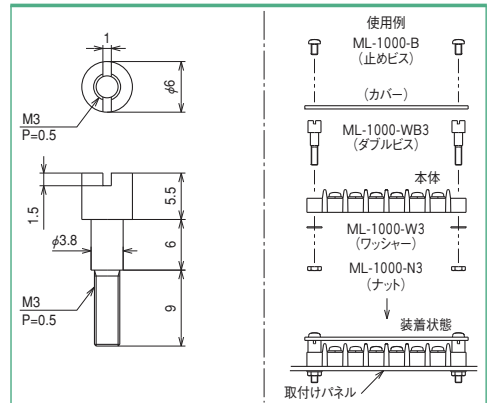

その他

中止品

ML-1000-B

仕様	
適合商品	ML-1000-WB3、ML-1000-WB4
使用上の注意	①ご使用になる端子台により必要数が異なります。ご確認の上ご発注ください。

■ 寸法図

発注型番▶
ML-1000-B
ご注文例▶
ML-1000-B

ML-1000-WB3

仕様	
適合商品	ML-1765、ML-2015、ML-3161、ML-3391、ML-3921
使用上の注意	①ご使用になる端子台により必要数が異なります。ご確認の上ご発注ください。

■ 寸法図

発注型番▶
ML-1000-WB3
ご注文例▶
ML-1000-WB3