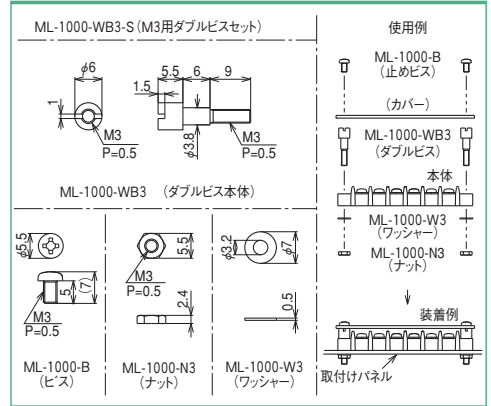

ML-1000-WB3-S

仕様	
適合商品	ML-1765、ML-2015、ML-3161、ML-3391、ML-3921
商品概要	ML-1000-WB3、ML-1000-N3、ML-1000-W3、ML-1000-Bをセットにした商品です。(それぞれがバラで出荷されます。)
使用上の注意	①ご使用になる端子台により必要数が異なります。ご確認の上ご発注ください。

■ 寸法図

発注型番▶
ML-1000-WB3-S
ご注文例▶
ML-1000-WB3-S

スクリュー
端子台

端子台

ヒューズホルダー

表示灯

ツマミ

コンセント・コネクタ

スイッチ

ターミナル・チップジャック

その他

中止品

ML-1000-B

仕様	
適合商品	ML-1000-WB3、ML-1000-WB4
使用上の注意	①ご使用になる端子台により必要数が異なります。ご確認の上ご発注ください。

■ 寸法図

発注型番▶
ML-1000-B
ご注文例▶
ML-1000-B

ML-1000-WB3

仕様	
適合商品	ML-1765、ML-2015、ML-3161、ML-3391、ML-3921
使用上の注意	①ご使用になる端子台により必要数が異なります。ご確認の上ご発注ください。

■ 寸法図

発注型番▶
ML-1000-WB3
ご注文例▶
ML-1000-WB3