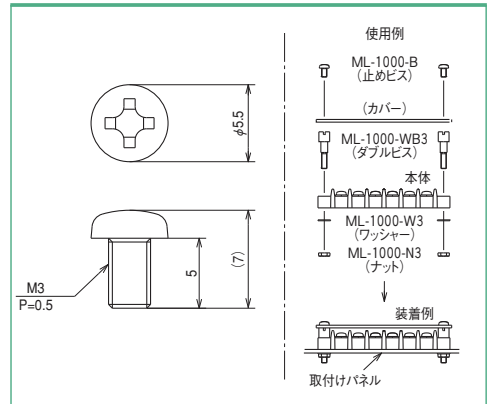

スクリュー
端子台

端子台

ヒューズホルダー

表示灯

ツマミ

コンセント・コネクタ

スイッチ

ターミナル・チップジャック

その他

中止品

ML-1000-B

仕様	
適合商品	ML-1000-WB3、ML-1000-WB4
使用上の注意	①ご使用になる端子台により必要数が異なります。ご確認の上ご発注ください。

■ 寸法図

発注型番▶
ML-1000-B
ご注文例▶
ML-1000-B

ML-1000-WB3

仕様	
適合商品	ML-1765、ML-2015、ML-3161、ML-3391、ML-3921
使用上の注意	①ご使用になる端子台により必要数が異なります。ご確認の上ご発注ください。

■ 寸法図

発注型番▶
ML-1000-WB3
ご注文例▶
ML-1000-WB3