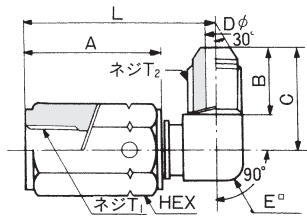

## SK式回転アダプター

●材質：SS(三価クロメートメッキ)

## SKL-30

| 呼び径 | ネジT <sub>1</sub> | ネジT <sub>2</sub> | Lmm | Amm | Bmm | Dφmm | D <sub>1</sub> φmm | E <sup>□</sup> mm | HEXmm |
|-----|------------------|------------------|-----|-----|-----|------|--------------------|-------------------|-------|
| 6   | Rc 1/4           | Rc 1/4           | 47  | 33  | 18  | 5    | 19                 | 19                | 19    |
| 9   | Rc 3/8           | Rc 3/8           | 54  | 38  | 18  | 7    | 24                 | 23                | 22    |
| 12  | Rc 1/2           | Rc 1/2           | 63  | 42  | 26  | 10   | 30                 | 30                | 27    |
| 19  | Rc 3/4           | Rc 3/4           | 71  | 46  | 30  | 16   | 36                 | 36                | 36    |
| 25  | Rc 1             | Rc 1             | 76  | 48  | 36  | 21   | 40                 | 45                | 41    |

## SKL-31

| 呼び径 | ネジT <sub>1</sub> | ネジT <sub>2</sub> | Lmm | Amm | Bmm | Cmm | Dφmm | E <sup>□</sup> mm | HEXmm |
|-----|------------------|------------------|-----|-----|-----|-----|------|-------------------|-------|
| 6   | Rc 1/4           | G 1/4            | 46  | 33  | 16  | 25  | 5    | 14                | 19    |
| 9   | Rc 3/8           | G 3/8            | 52  | 38  | 18  | 27  | 7    | 19                | 22    |
| 12  | Rc 1/2           | G 1/2            | 60  | 42  | 20  | 32  | 10   | 22                | 27    |
| 19  | Rc 3/4           | G 3/4            | 68  | 46  | 22  | 37  | 16   | 30                | 36    |
| 25  | Rc 1             | G 1              | 74  | 48  | 23  | 41  | 21   | 36                | 41    |