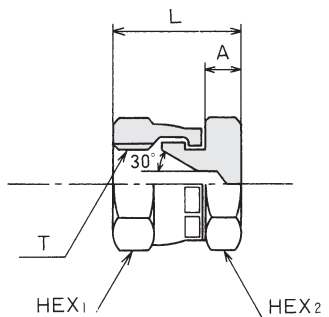

プラグタイプアダプター

- Material : Plated steel
- 材質 : SS(三価クロメートメッキ)

MS-2

SUSは受注生産

呼び径	ねじT	Amm	Lmm	HEX ₁ mm	HEX ₂ mm
3	G 1/8	6	19	14	14
6	G 1/4	8	25	19	17
9	G 3/8	8	27	22	19
12	G 1/2	10	32	27	22
19	G 3/4	12	35	36	32
25	G 1	14	40	41	36
32	G 1 1/4	14	43	50	46
38	G 1 1/2	14	46	60	50
50	G 2	17	52	70	60

MS-2M (ミリねじ)

SUSは受注生産

呼び径	ねじT	Amm	Lmm	HEX ₁ mm	HEX ₂ mm
M14	M14-P1.5	8	25.5	19	17
M18	M18-P1.5	8	27.5	22	19
M22	M22-P1.5	10	32.0	27	22
M24	M24-P1.5	12	37.5	32	32
M30	M30-P1.5	12	44.0	38	36
M33	M33-P1.5	14	45.0	41	36

MS-2UNF (ユニファイねじ)

SUSは受注生産

呼び径	ねじ UNF・UN	Amm	Lmm	HEX ₁ mm	HEX ₂ mm
7/16	7/16-20	7	23.5	19	17
9/16	9/16-18	8	25.5	19	17
3/4	3/4-16	10	30.0	27	22
7/8	7/8-14	10	32.0	27	22
1 1/16	1 1/16-12	12	36.5	36	32
1 5/16	1 5/16-12	14	41.0	41	36