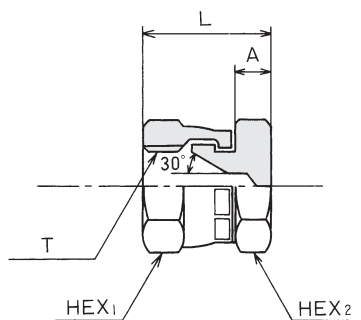

プラグタイプアダプター

- Material : Plated steel
- 材質 : SS(三価クロメートメッキ)

MS-2

SUSは受注生産

呼び径	ねじT	Amm	Lmm	HEX ₁ mm	HEX ₂ mm
3	G 1/8	6	19	14	14
6	G 1/4	8	25	19	17
9	G 3/8	8	27	22	19
12	G 1/2	10	32	27	22
19	G 3/4	12	35	36	32
25	G 1	14	40	41	36
32	G 1 1/4	14	43	50	46
38	G 1 1/2	14	46	60	50
50	G 2	17	52	70	60

MS-2M (ミリねじ)

SUSは受注生産

呼び径	ねじT	Amm	Lmm	HEX ₁ mm	HEX ₂ mm
M14	M14-P1.5	8	25.5	19	17
M18	M18-P1.5	8	27.5	22	19
M22	M22-P1.5	10	32.0	27	22
M24	M24-P1.5	12	37.5	32	32
M30	M30-P1.5	12	44.0	38	36
M33	M33-P1.5	14	45.0	41	36

MS-2UNF (ユニファイねじ)

SUSは受注生産

呼び径	ねじ UNF・UN	Amm	Lmm	HEX ₁ mm	HEX ₂ mm
7/16	7/16-20	7	23.5	19	17
9/16	9/16-18	8	25.5	19	17
3/4	3/4-16	10	30.0	27	22
7/8	7/8-14	10	32.0	27	22
1 1/16	1 1/16-12	12	36.5	36	32
1 5/16	1 5/16-12	14	41.0	41	36