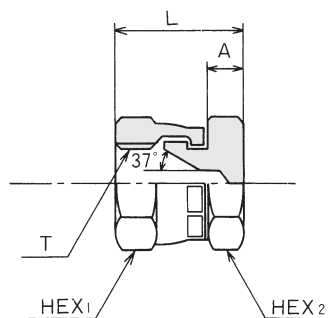

プラグタイプアダプター

- Material : Plated steel
- 材質 : SS(三価クロメートメッキ)

MS-2

SUSは受注生産

呼び径	ねじT	Amm	Lmm	HEX ₁ mm	HEX ₂ mm
3	G 1/8	6	19	14	14
6	G 1/4	8	25	19	17
9	G 3/8	8	27	22	19
12	G 1/2	10	32	27	22
19	G 3/4	12	35	36	32
25	G 1	14	40	41	36
32	G 1 1/4	14	43	50	46
38	G 1 1/2	14	46	60	50
50	G 2	17	52	70	60

MS-2M (ミリねじ)

SUSは受注生産

呼び径	ねじT	Amm	Lmm	HEX ₁ mm	HEX ₂ mm
M14	M14-P1.5	8	25.5	19	17
M18	M18-P1.5	8	27.5	22	19
M22	M22-P1.5	10	32.0	27	22
M24	M24-P1.5	12	37.5	32	32
M30	M30-P1.5	12	44.0	38	36
M33	M33-P1.5	14	45.0	41	36

MS-2UNF (ユニファイねじ)

SUSは受注生産

呼び径	ねじ UNF・UN	Amm	Lmm	HEX ₁ mm	HEX ₂ mm
7/16	7/16-20	7	23.5	19	17
9/16	9/16-18	8	25.5	19	17
3/4	3/4-16	10	30.0	27	22
7/8	7/8-14	10	32.0	27	22
1 1/16	1 1/16-12	12	36.5	36	32
1 5/16	1 5/16-12	14	41.0	41	36