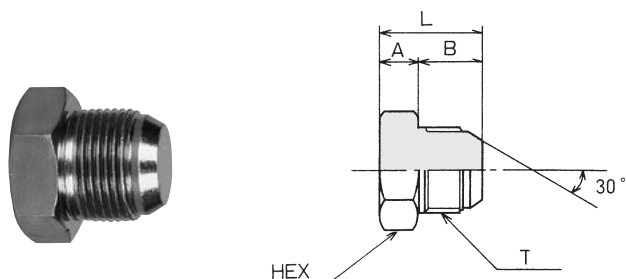

プラグタイプアダプター

- Material : Plated steel
- 材質 : SS(三価クロメートメッキ)

MS-1

SUSは受注生産

呼び径	ねじT	Amm	Bmm	Lmm	HEXmm
3	G 1/8	7	13.0	20.0	14
6	G 1/4	8	16.0	24.0	17
9	G 3/8	8	17.5	25.5	19
12	G 1/2	10	20.0	30.0	22
19	G 3/4	12	21.5	33.5	32
25	G 1	14	22.5	36.5	36
32	G 1 1/4	14	27.0	41.0	46
38	G 1 1/2	14	27.0	41.0	50
50	G 2	17	30.0	47.0	60

MS-1M (ミリねじ)

SUSは受注生産

呼び径	ねじT	Amm	Bmm	Lmm	HEXmm
M14	M14-P1.5	8	16.5	24.5	17
M18	M18-P1.5	8	18.0	26.0	22
M22	M22-P1.5	10	21.0	31.0	27
M24	M24-P1.5	12	23.0	35.0	27
M30	M30-P1.5	12	28.0	40.0	36
M33	M33-P1.5	12	30.0	42.0	38

MS-1UNF (ユニファイねじ)

SUSは受注生産

呼び径	ねじT (UNF・UN)	Amm	Bmm	Lmm	HEXmm
7/16	7/16-20	7	14.0	21.0	14
9/16	9/16-18	8	14.1	22.1	19
3/4	3/4-16	9	16.7	25.7	19
7/8	7/8-14	10	19.3	29.3	22
1 1/16	1 1/16-12	12	21.9	33.9	32
1 5/16	1 5/16-12	14	23.1	37.1	36