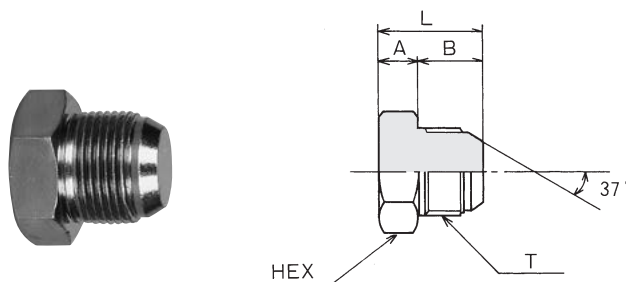

プラグタイプアダプター

- Material : Plated steel
- 材質 : SS(三価クロメートメッキ)

MS-1

SUSは受注生産

呼び径	ねじT	Amm	Bmm	Lmm	HEXmm
3	G 1/8	7	13.0	20.0	14
6	G 1/4	8	16.0	24.0	17
9	G 3/8	8	17.5	25.5	19
12	G 1/2	10	20.0	30.0	22
19	G 3/4	12	21.5	33.5	32
25	G 1	14	22.5	36.5	36
32	G 1 1/4	14	27.0	41.0	46
38	G 1 1/2	14	27.0	41.0	50
50	G 2	17	30.0	47.0	60

MS-1M (ミリねじ)

SUSは受注生産

呼び径	ねじT	Amm	Bmm	Lmm	HEXmm
M14	M14-P1.5	8	16.5	24.5	17
M18	M18-P1.5	8	18.0	26.0	22
M22	M22-P1.5	10	21.0	31.0	27
M24	M24-P1.5	12	23.0	35.0	27
M30	M30-P1.5	12	28.0	40.0	36
M33	M33-P1.5	12	30.0	42.0	38

MS-1UNF (ユニファイねじ)

SUSは受注生産

呼び径	ねじT (UNF・UN)	Amm	Bmm	Lmm	HEXmm
7/16	7/16-20	7	14.0	21.0	14
9/16	9/16-18	8	14.1	22.1	19
3/4	3/4-16	9	16.7	25.7	19
7/8	7/8-14	10	19.3	29.3	22
1 1/16	1 1/16-12	12	21.9	33.9	32
1 5/16	1 5/16-12	14	23.1	37.1	36