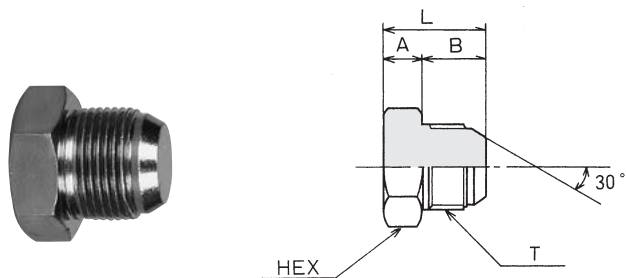

プラグタイプアダプター

- Material : Plated steel
- 材質 : SS(三価クロメートメッキ)

MS-1

SUSは受注生産

呼び径	ねじT	Amm	Bmm	Lmm	HEXmm
3	G 1/8	7	13.0	20.0	14
6	G 1/4	8	16.0	24.0	17
9	G 3/8	8	17.5	25.5	19
12	G 1/2	10	20.0	30.0	22
19	G 3/4	12	21.5	33.5	32
25	G 1	14	22.5	36.5	36
32	G 1 1/4	14	27.0	41.0	46
38	G 1 1/2	14	27.0	41.0	50
50	G 2	17	30.0	47.0	60

MS-1M (ミリねじ)

SUSは受注生産

呼び径	ねじT	Amm	Bmm	Lmm	HEXmm
M14	M14-P1.5	8	16.5	24.5	17
M18	M18-P1.5	8	18.0	26.0	22
M22	M22-P1.5	10	21.0	31.0	27
M24	M24-P1.5	12	23.0	35.0	27
M30	M30-P1.5	12	28.0	40.0	36
M33	M33-P1.5	12	30.0	42.0	38

MS-1UNF (ユニファイねじ)

SUSは受注生産

呼び径	ねじT (UNF・UN)	Amm	Bmm	Lmm	HEXmm
7/16	7/16-20	7	14.0	21.0	14
9/16	9/16-18	8	14.1	22.1	19
3/4	3/4-16	9	16.7	25.7	19
7/8	7/8-14	10	19.3	29.3	22
1 1/16	1 1/16-12	12	21.9	33.9	32
1 5/16	1 5/16-12	14	23.1	37.1	36