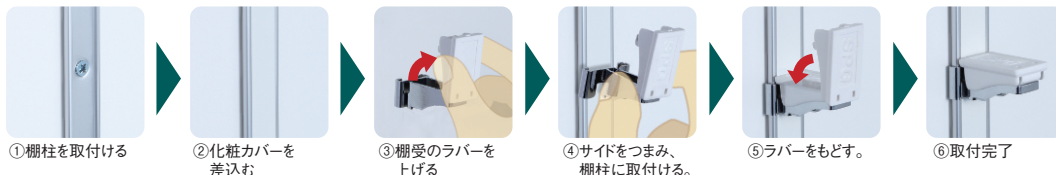

棚柱3アイテムを セット品にしました。

1セット(パック)で棚板6枚が設置できます。
シンプルパック品は副資材を省略化シリーズナブルに
ご提供できる商品です。*棚板は別途ご用意ください。
セット内容: 棚柱×4本 / 棚受×24個 / 取付ビス×1式

フラッシュ棚柱 フィット棚柱 SUS棚柱

フラッシュ棚柱セット フィット棚柱セット SUS棚柱セット

フラッシュ棚柱シンプルパック フィット棚柱シンプルパック SUS棚柱シンプルパック

フラッシュ棚柱セット / シンプルパック

取付手順

《棚柱:形状図》

《棚受:形状図》

フラッシュ棚柱セット

【材質】 棚柱:アルミ押し出し材アルマイト仕上 化粧カバー:硬質塩化ビニル 棚受本体:ネ鋼 板厚:0.7mm スズコバロ合合金メッキ
棚受ラバー:エラストマー エンドキャップ:エラストマー ビス:皿木φ2.7×L25(ユニクロメッキ)

単位mm

型番	仕上 / 色	寸法L ※1	1SET入り数				箱入数
			棚柱/化粧カバー	棚受	エンドキャップ	ビス	
LA-501SET	ブラック	1820	各4本	24個	8個	48本	6SET
LA-502SET	ホワイト	1820	各4本	24個	8個	48本	6SET
LA-503SET	ナチュラルブラウン	1820	各4本	24個	8個	48本	6SET

フラッシュ棚柱シンプルパック

【材質】 棚柱:アルミ押し出し材アルマイト仕上 化粧カバー:硬質塩化ビニル 棚受本体:ネ鋼 板厚:0.7mm スズコバロ合合金メッキ
棚受ラバー:エラストマー エンドキャップ:エラストマー ビス:皿木φ2.7×L25(ユニクロメッキ)

単位mm

型番	仕上 / 色	寸法L ※1	1PAC入り数				箱入数
			棚柱/化粧カバー	棚受	エンドキャップ	ビス	
LA-501PAC	ブラック	1820	各4本	24個	8個	48本	10PAC
LA-502PAC	ホワイト	1820	各4本	24個	8個	48本	10PAC
LA-503PAC	ナチュラルブラウン	1820	各4本	24個	8個	48本	10PAC