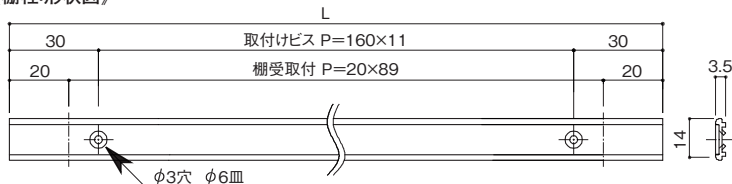

棚柱3アイテムを セット品にしました。

1セット(パック)で棚板6枚が設置できます。
シンプルパック品は副資材を省略化シリーズナブルに
ご提供できる商品です。*棚板は別途ご用意ください。
セット内容: 棚柱×4本 / 棚受×24個 / 取付ビス×1式

フラッシュ棚柱 フィット棚柱 SUS棚柱

フラッシュ棚柱セット フィット棚柱セット SUS棚柱セット

フラッシュ棚柱シンプルパック フィット棚柱シンプルパック SUS棚柱シンプルパック

フラッシュ棚柱セット / シンプルパック

取付手順

《棚柱:形状図》

《棚受:形状図》

フラッシュ棚柱セット

【材質】 棚柱:アルミ押し出し材アルマイト仕上 化粧カバー:硬質塩化ビニル 棚受本体:ネ鋼 板厚:0.7mm スズコバロ合合金メッキ
棚受ラバー:エラストマー エンドキャップ:エラストマー ビス:皿木φ2.7×L25(ユニクロメッキ)

単位mm

型番	仕上 / 色	寸法L ※1	1SET入り数				箱入数
			棚柱/化粧カバー	棚受	エンドキャップ	ビス	
LA-501SET	ブラック	1820	各4本	24個	8個	48本	6SET
LA-502SET	ホワイト	1820	各4本	24個	8個	48本	6SET
LA-503SET	ナチュラルブラウン	1820	各4本	24個	8個	48本	6SET