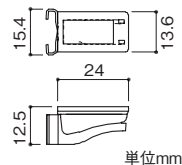

フラッシュ棚柱セット / シンプルパック

取付手順

《棚柱:形状図》

《棚受:形状図》

フラッシュ棚柱セット

【材質】 棚柱:アルミ押し出し材アルマイト仕上 化粧カバー:硬質塩化ビニル 棚受本体:ネ鋼 板厚:0.7mm スズコバロ合合金メッキ
棚受ラバー:エラストマー エンドキャップ:エラストマー ビス:皿木φ2.7×L25(ユニクロメッキ)

単位mm

型番	仕上 / 色	寸法L ※1	1SET入り数				箱入数
			棚柱/化粧カバー	棚受	エンドキャップ	ビス	
LA-501SET	ブラック	1820	各4本	24個	8個	48本	6SET
LA-502SET	ホワイト	1820	各4本	24個	8個	48本	6SET
LA-503SET	ナチュラルブラウン	1820	各4本	24個	8個	48本	6SET

フラッシュ棚柱シンプルパック

【材質】 棚柱:アルミ押し出し材アルマイト仕上 化粧カバー:硬質塩化ビニル 棚受本体:ネ鋼 板厚:0.7mm スズコバロ合合金メッキ
棚受ラバー:エラストマー エンドキャップ:エラストマー ビス:皿木φ2.7×L25(ユニクロメッキ)

単位mm

型番	仕上 / 色	寸法L ※1	1PAC入り数				箱入数
			棚柱/化粧カバー	棚受	エンドキャップ	ビス	
LA-501PAC	ブラック	1820	各4本	24個	8個	48本	10PAC
LA-502PAC	ホワイト	1820	各4本	24個	8個	48本	10PAC
LA-503PAC	ナチュラルブラウン	1820	各4本	24個	8個	48本	10PAC