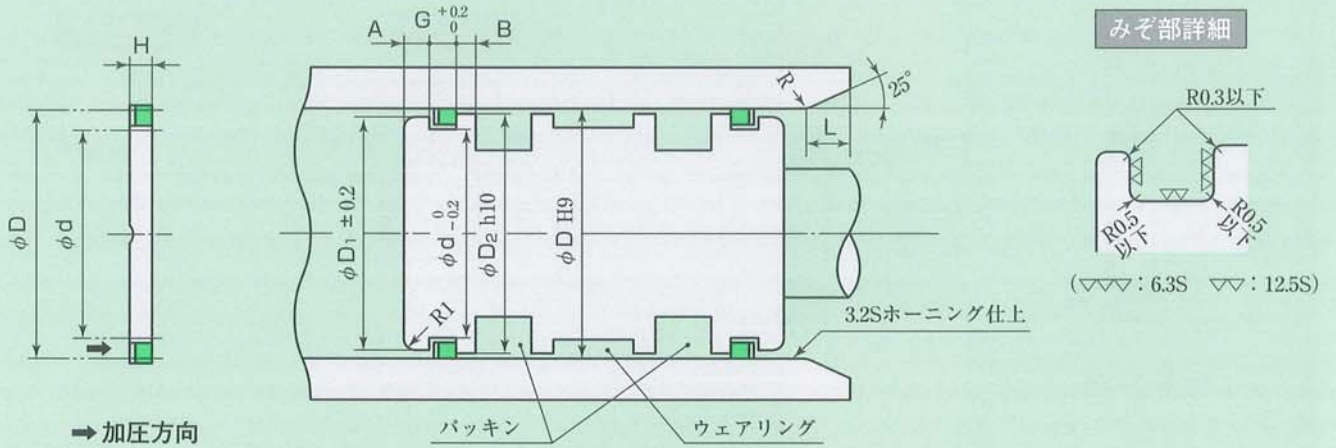

## PGリング(PGRO)寸法表

単位：mm

呼び番号	パッキンおよびみぞ寸法								
	標準 (PT 111)	D	d	H	G	D <sub>1</sub>	D <sub>2</sub>	A	B
PGRO- 30		30	24	3	3.5	29	29.5	3	3.5
PGRO- 31.5		31.5	25.5	3	3.5	30.5	31	3	3.5
PGRO- 35		35	29	3	3.5	34	34.5	3	3.5
PGRO- 35.5		35.5	29.5	3	3.5	34.5	35	3	3.5
PGRO- 40		40	33	3.4	4	39	39.5	3	3.5
PGRO- 45		45	38	3.4	4	44	44.5	3	3.5
PGRO- 50		50	43	3.4	4	49	49.5	3	3.5
PGRO- 55		55	48	3.4	4	54	54.4	3	3.5
PGRO- 56		56	49	3.4	4	55	55.4	3	3.5
PGRO- 60		60	53	3.4	4	59	59.4	3	3.5
PGRO- 63		63	56	3.4	4	62	62.4	3	3.5
PGRO- 65		65	58	3.4	4	64	64.4	3	3.5
PGRO- 70		70	62	3.8	4.5	69	69.4	4	4
PGRO- 71		71	63	3.8	4.5	70	70.4	4	4
PGRO- 75		75	67	3.8	4.5	74	74.4	4	4
PGRO- 80		80	72	3.8	4.5	79	79.4	4	4
PGRO- 90		90	82	3.8	4.5	89	89.4	4	4
PGRO- 100		100	90	4.5	5.5	98	99.4	4	5
PGRO- 110		110	100	4.5	5.5	108	109.4	4	5
PGRO- 112		112	102	4.5	5.5	110	111.4	4	5
PGRO- 120		120	110	4.5	5.5	118	119.4	4	5
PGRO- 125		125	115	4.5	5.5	123	124.3	4	5
PGRO- 140		140	130	4.5	5.5	138	139.3	4	5
PGRO- 150		150	138	5.5	6.5	148	149.3	5	6
PGRO- 160		160	148	5.5	6.5	158	159.3	5	6
PGRO- 170		170	158	5.5	6.5	168	169.3	5	6
PGRO- 180		180	168	5.5	6.5	178	179.3	5	6
PGRO- 200		200	188	5.5	6.5	198	199.3	5	6
PGRO- 224		224	212	5.5	6.5	222	223.2	5	6
PGRO- 250		250	238	5.5	6.5	248	249.2	5	6