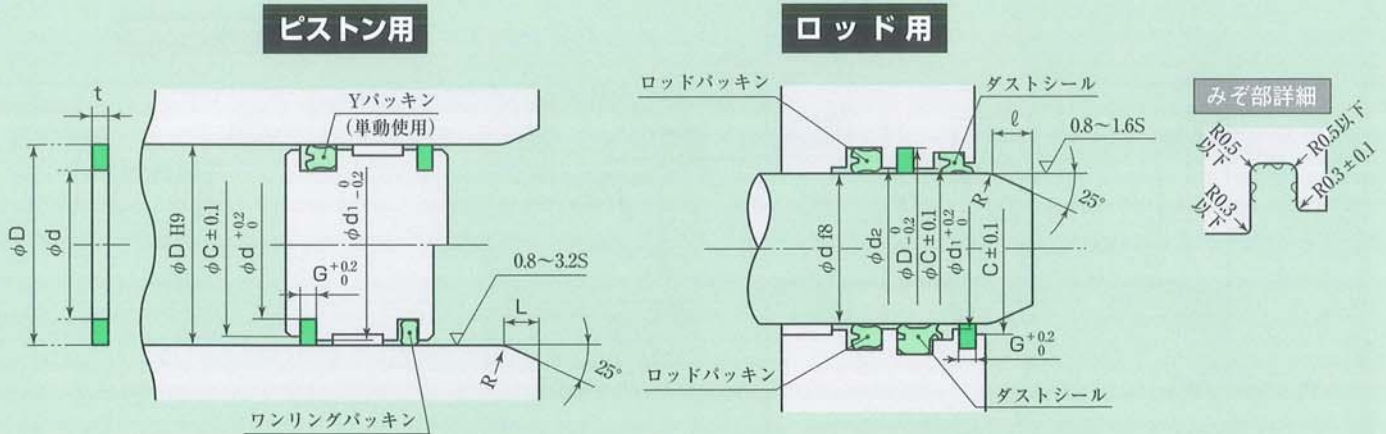

ソフトワイパ (BIHO/BIHI)

ピストン専用ソフトワイパ(BIHO)寸法表

単位：mm

呼び番号 標準 (BF 001)	ソフトワイパおよびみぞ寸法							
	D	d		t	d ₁	C		G
		標準みぞ	強化みぞ			標準みぞ	強化みぞ	
BIHO- 16	16	12	13	1.5	15.6	15	15.5	1.6
BIHO- 20	20	12	14	3	19.6	18	19	3.2
BIHO- 25	25	17	19	3	24.6	23	24	3.2
BIHO- 30	30	22	24	3	29.6	28	29	3.2
BIHO- 32	32	24	26	3	31.6	30	31	3.2
BIHO- 40	40	30	32.5	3	39.5	38	39	3.2
BIHO- 50	50	40	42.5	3	49.5	48	49	3.2
BIHO- 63	63	53	55.5	3	62.5	61	62	3.2
BIHO- 80	80	70	72.5	3	79.4	78	79	3.2
BIHO- 100	100	85	88.5	3	99.4	97	98.5	3.2

ロッド専用ソフトワイパ(BIHI)寸法表

単位：mm

呼び番号 標準 (BF 001)	ソフトワイパおよびみぞ寸法							
	d	D		t	d ₁	C		G
		標準みぞ	強化みぞ			標準みぞ	強化みぞ	
BIHI- 10	10	14	13	1.5	10.4	11	10.5	1.6
BIHI- 12	12	16	15	1.5	12.4	13	12.5	1.6
BIHI- 14	14	18	17	1.5	14.4	15	14.5	1.6
BIHI- 16	16	24	22	3	16.4	18	17	3.2
BIHI- 20	20	28	26	3	20.4	22	21	3.2
BIHI- 25	25	33	31	3	25.4	27	26	3.2
BIHI- 30	30	40	37.5	3	30.5	32	31	3.2
BIHI- 35	35	45	42.5	3	35.5	37	36	3.2
BIHI- 40	40	50	47.5	3	40.5	42	41	3.2
BIHI- 45	45	55	52.5	3	45.5	47	46	3.2
BIHI- 50	50	60	57.5	3	50.5	52	51	3.2